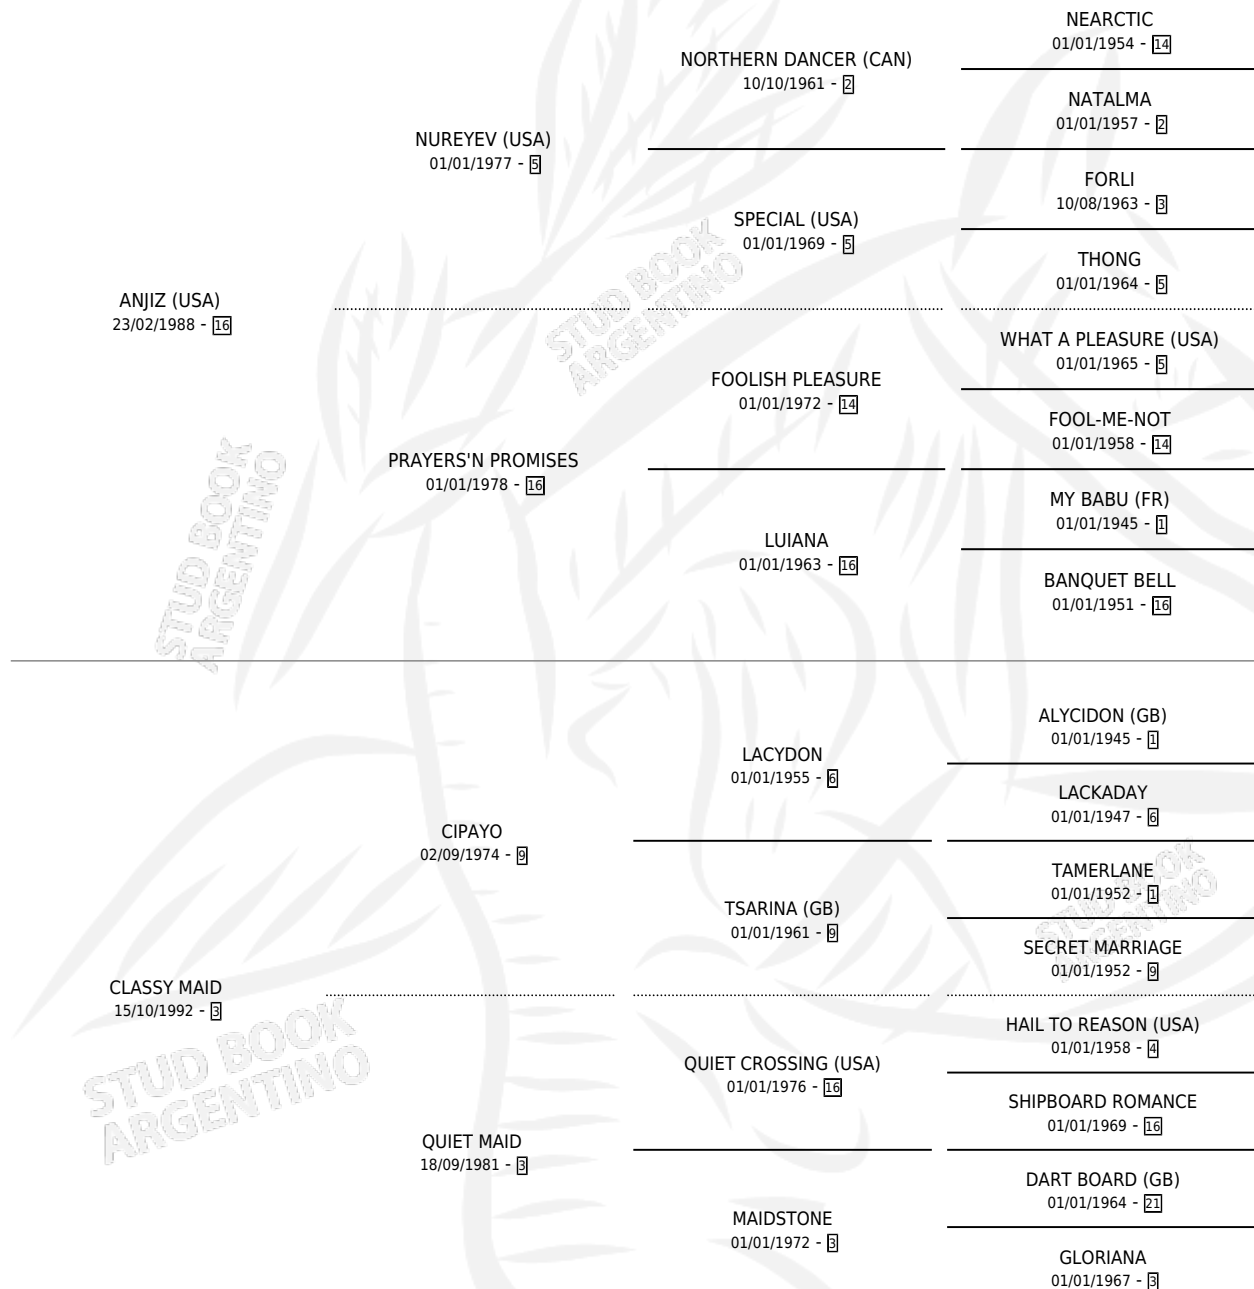

CLASSY SONG

por ANJIZ (USA) y CLASSY MAID por CIPAYO

Argentina · Macho · Alazan · SP · 06/10/2002
Familia 3-j · Volumen 38

ESTADO

TIPIFICACIÓN SANGUÍNEA	✓
TIPIFICACIÓN POR ADN	✓
PASAPORTE	X
IDENTIFICACIÓN POR MICROCHIP	X
REPRODUCTOR	✓

Lugar de nacimiento: Hba Haras Buenos Aires N
Criador: Sin dato

~

HIJOS

	MACHOS	HEMBRAS
16 NACIERON	6	10
3 CORRIERON	0	3
1 GANARON	0	1
0 GANADORES CL	0 GANADORES GR	0 GANADORES G1

PEDIGREE