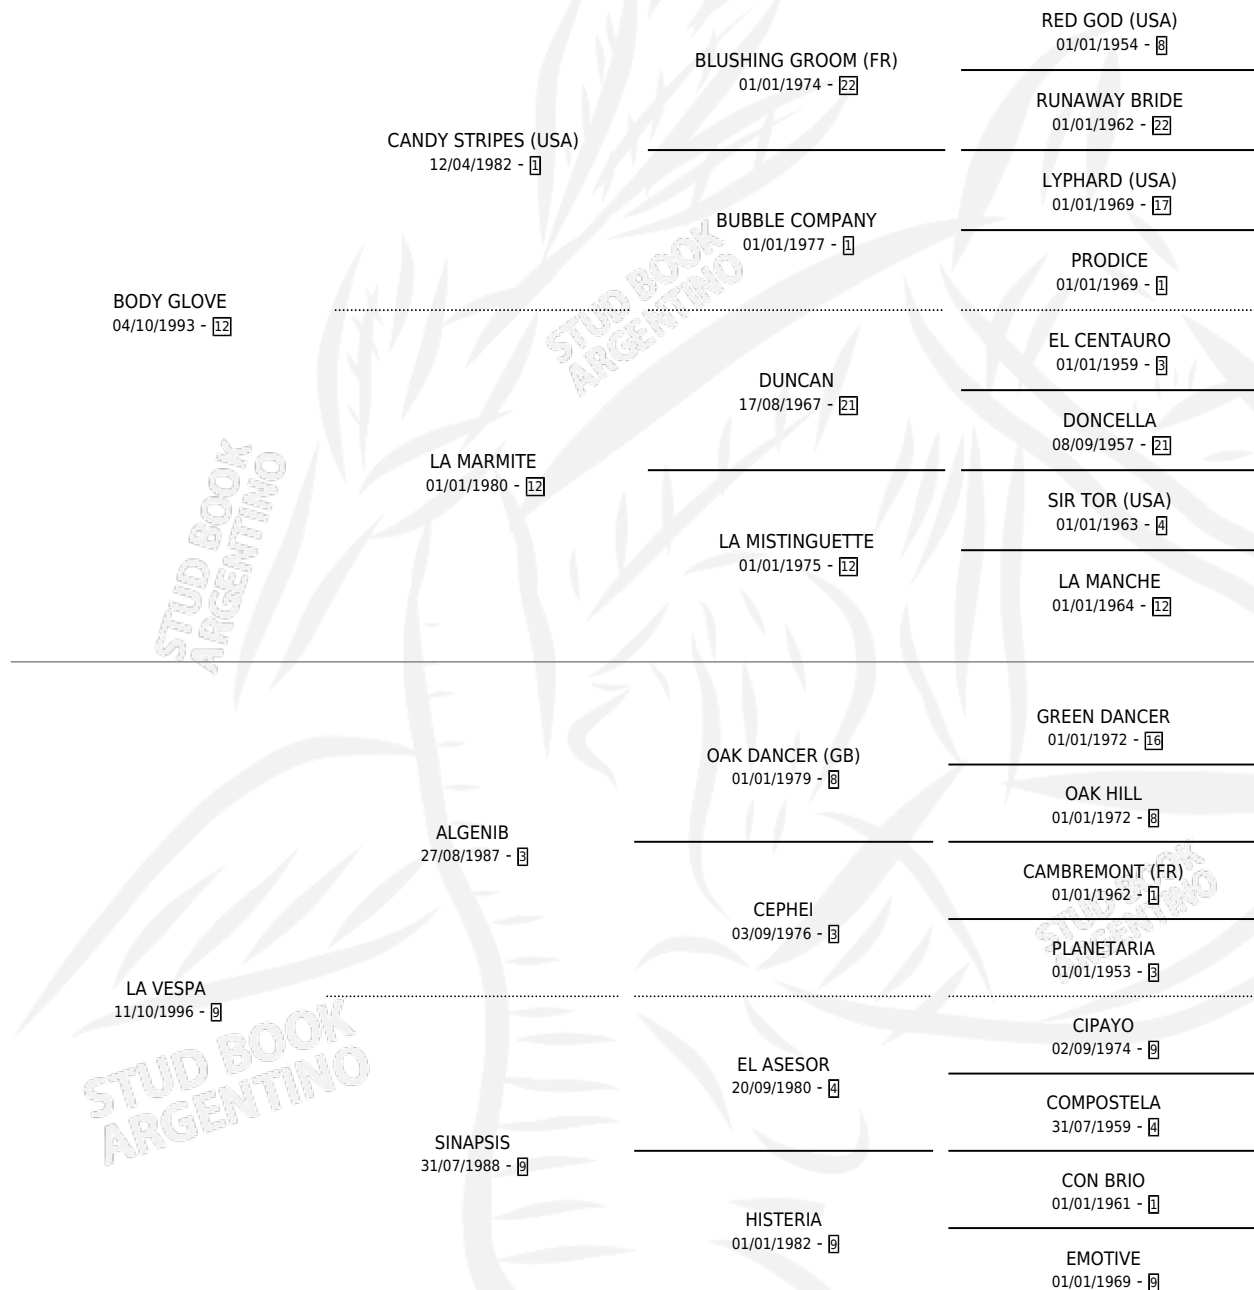

LA VERSADA

por **BODY GLOVE** y **LA VESPA** por **ALGENIB**

Argentina · Hembra · Zaino Negro · SP · 02/11/2002
Familia 9-g · Volumen 38

ESTADO

TIPIFICACIÓN SANGUÍNEA	✓
TIPIFICACIÓN POR ADN	X
PASAPORTE	X
IDENTIFICACIÓN POR MICROCHIP	X
REPRODUCTOR	✓

Lugar de nacimiento: Don Yayo
Criador: Solveyra Eduardo Alfredo

PEDIGREE

CAMPAÑA

Solo carreras oficiales de Argentina

POR EDAD

EDAD	CC	1°	2°	3°	4°	5°	NP	CLC	CLG	CLCG1	CLGG1	IMPORTE	GANANCIA / CC
3 AÑOS	1	0	0	0	0	0	1	0	0	0	0	\$0	\$0
4 AÑOS	3	0	0	0	0	0	3	0	0	0	0	\$0	\$0
TOTALES	4	0	0	0	0	0	4	0	0	0	0	\$0	\$0
%		0.0%	0.0%	0.0%	0.0%	0.0%	100%	0.0%	0.0%	0.0%	0.0%		