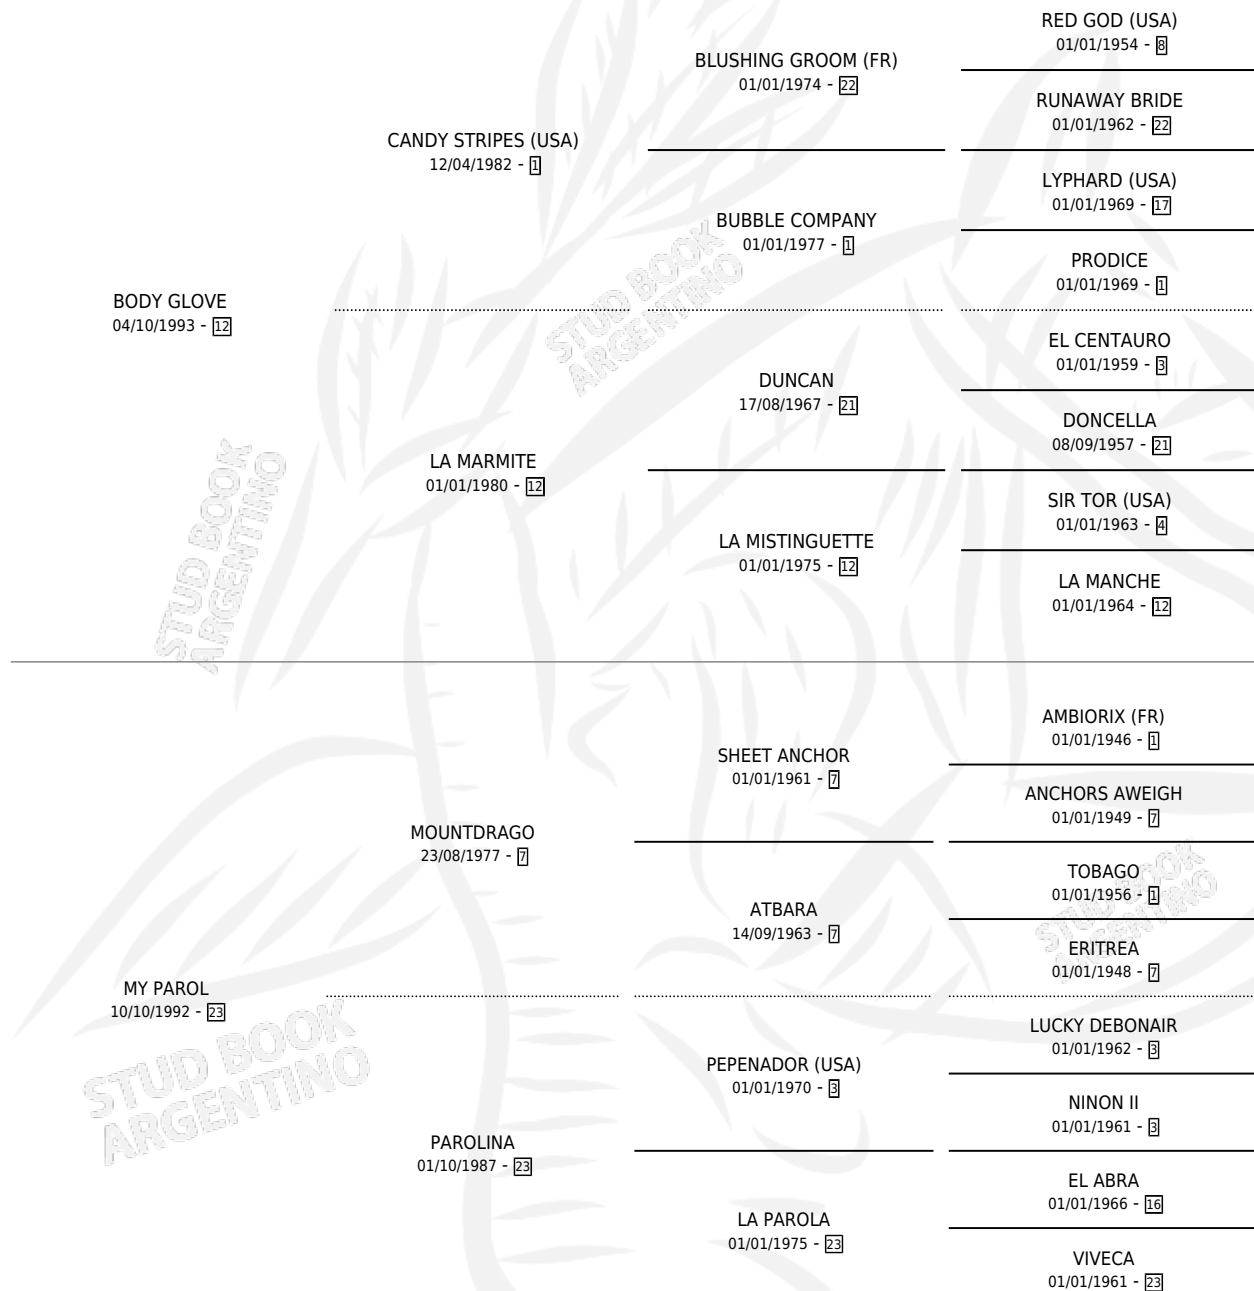

BLACK GLOVE

por **BODY GLOVE** y **MY PAROL** por **MOUNTDRAGO**

Argentina · Macho · Zaino Negro · SP · 17/10/2002
Familia 23-a · Volumen 38

ESTADO

TIPIFICACIÓN SANGUÍNEA	X
TIPIFICACIÓN POR ADN	X
PASAPORTE	X
IDENTIFICACIÓN POR MICROCHIP	X
REPRODUCTOR	X

Lugar de nacimiento: Don Yayo
Criador: Solveyra Eduardo Alfredo

PEDIGREE