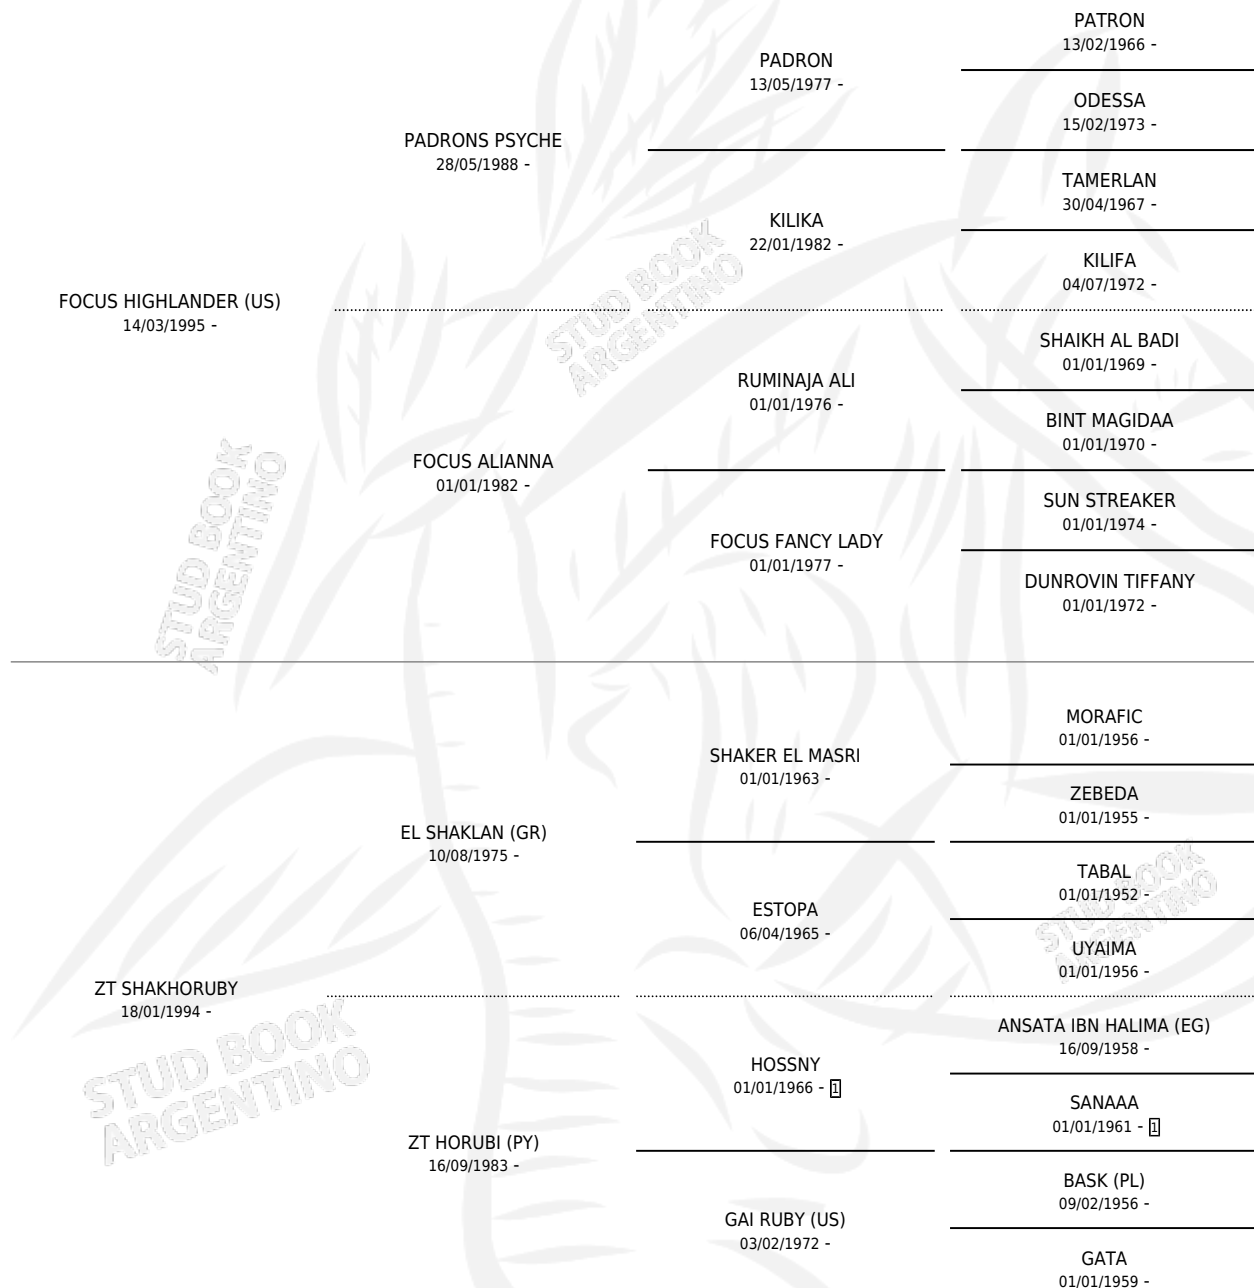

ZT HIGHHORUBY

por FOCUS HIGHLANDER (US) y ZT SHAKHORUBY por EL SHAKLAN (GR)

Argentina · Hembra · Tordillo · AP · 26/10/2002
Familia · Volumen 38

ESTADO

TIPIFICACIÓN SANGUÍNEA	✓
TIPIFICACIÓN POR ADN	✓
PASAPORTE	X
IDENTIFICACIÓN POR MICROCHIP	X
REPRODUCTOR	✓

Lugar de nacimiento: El Atalaya
Criador: El Atalaya

~

HIJOS

	MACHOS	HEMBRAS
1 NACIERON	0	1
SIN ACTUACIONES		

PEDIGREE

S

mientos 1 / Efectividad 50.00%

PADRILLO	PRODUCTO	CRIADOR	1ER SERVICIO	ÚLTIMO SERVICIO
EA MAGNORUBY	LB GARDENIA (H TA, 15/11/2018) MURIÓ EL 31/12/2020	LA BOMBALINA	20/12/2017	24/12/2017
EA MAGNORUBY			02/03/2017	06/03/2017