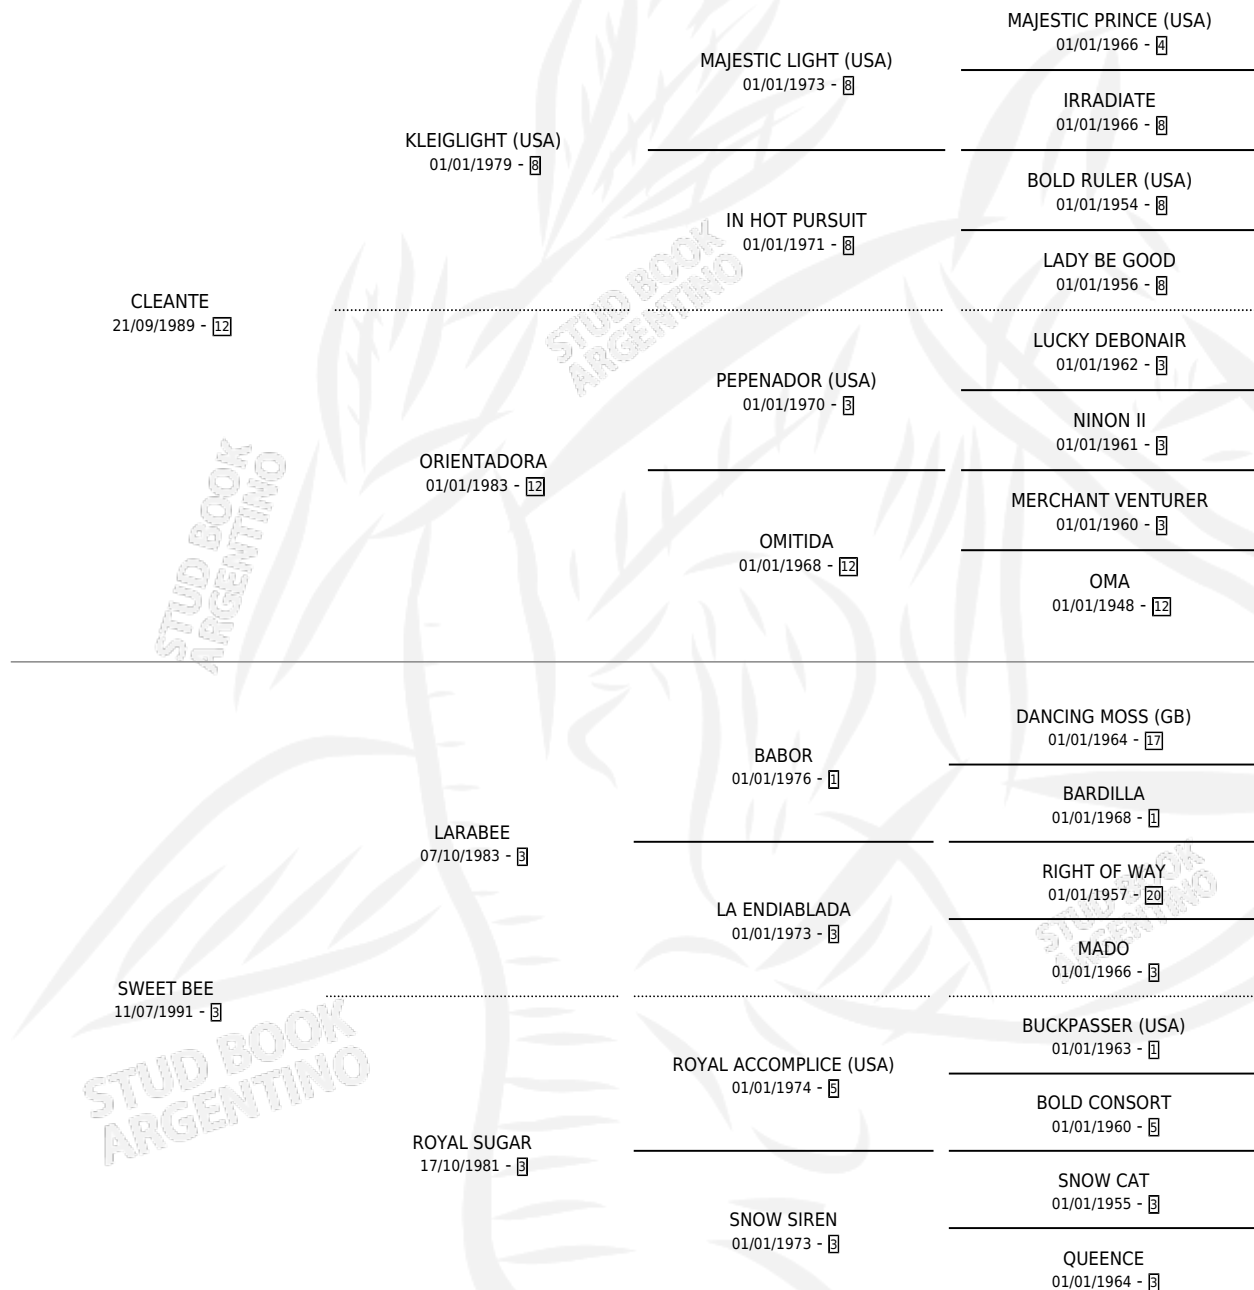

BAHIANA CLE

por **CLEANTE** y **SWEET BEE** por **LARABEE**

Argentina · Hembra · Zaino Negro · SP · 25/09/2002
Familia 3-e · Volumen 38

ESTADO

TIPIFICACIÓN SANGUÍNEA	✓
TIPIFICACIÓN POR ADN	✓
PASAPORTE	X
IDENTIFICACIÓN POR MICROCHIP	✓
REPRODUCTOR	✓

Lugar de nacimiento: Campo particular

Criador: Schaefer Roberto

~

HIJOS

	MACHOS	HEMBRAS
1 NACIERON	0	1
1 CORRIERON	0	1
1 GANARON	0	1
0 GANADORES CL	0 GANADORES GR	0 GANADORES G1

PEDIGREE