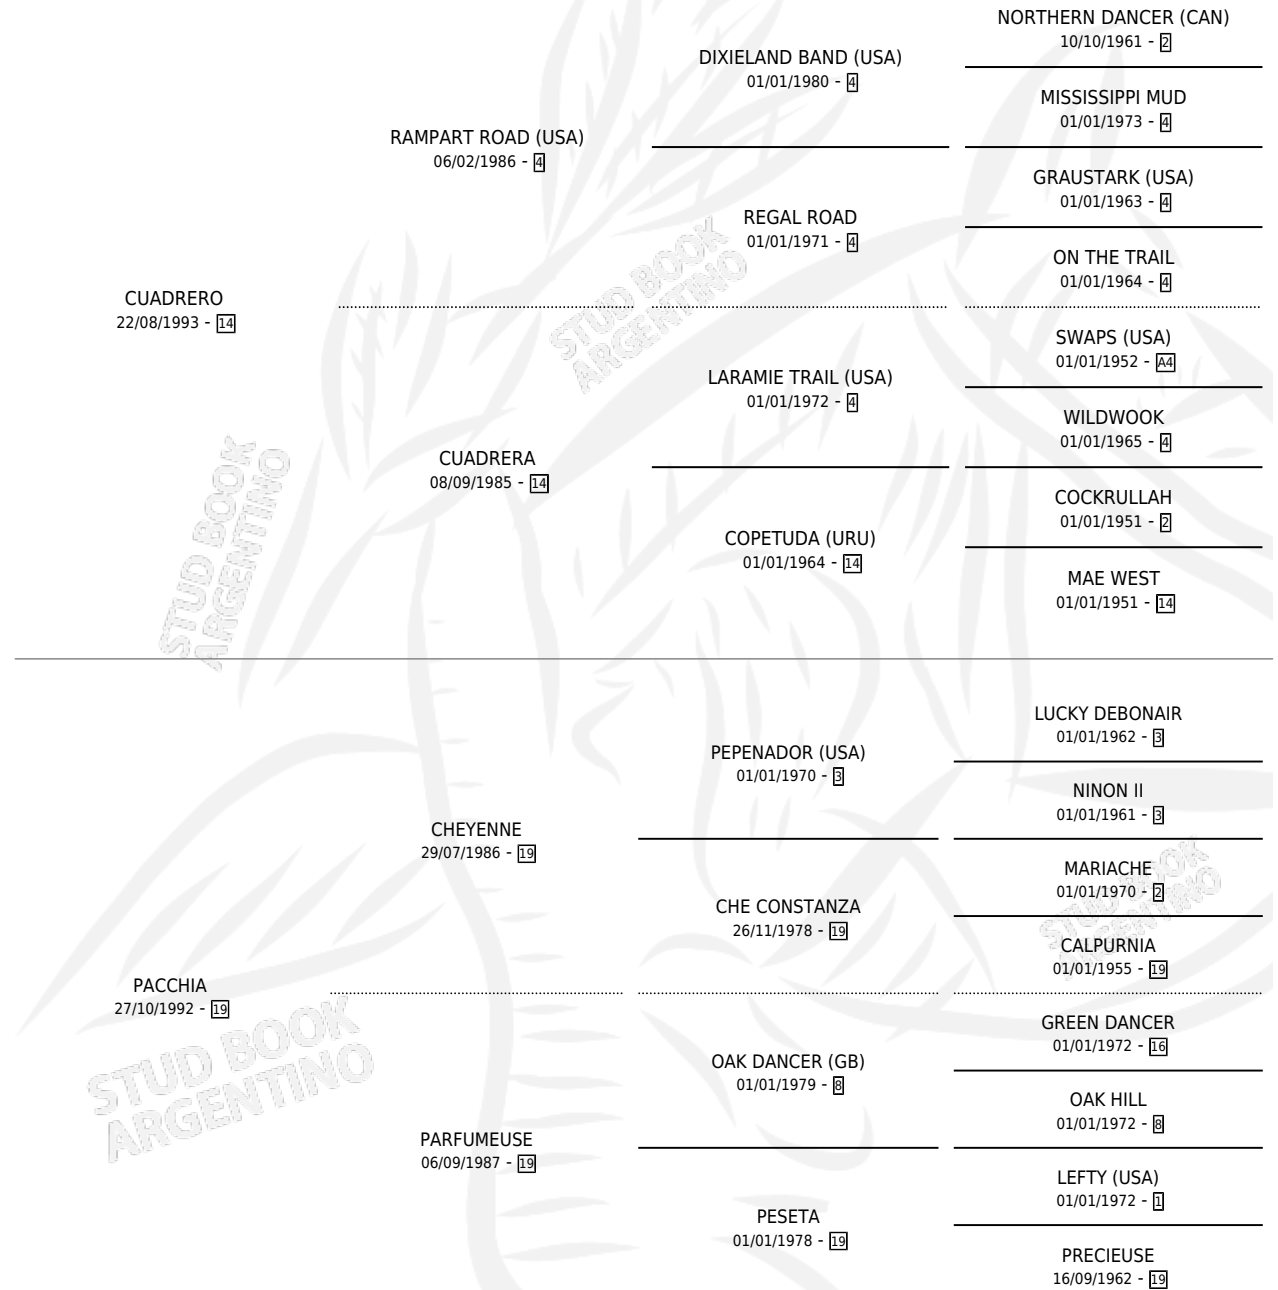

CUAD PABLO

por CUADRERO y PACCHIA por CHEYENNE

Argentina · Macho · Zaino Colorado · SP · 18/10/2002
Familia 19-c · Volumen 38

ESTADO

TIPIFICACIÓN SANGUÍNEA	✓
TIPIFICACIÓN POR ADN	✓
PASAPORTE	X
IDENTIFICACIÓN POR MICROCHIP	X
REPRODUCTOR	X

Lugar de nacimiento: Guer Aike

Criador: Sin dato

PEDIGREE