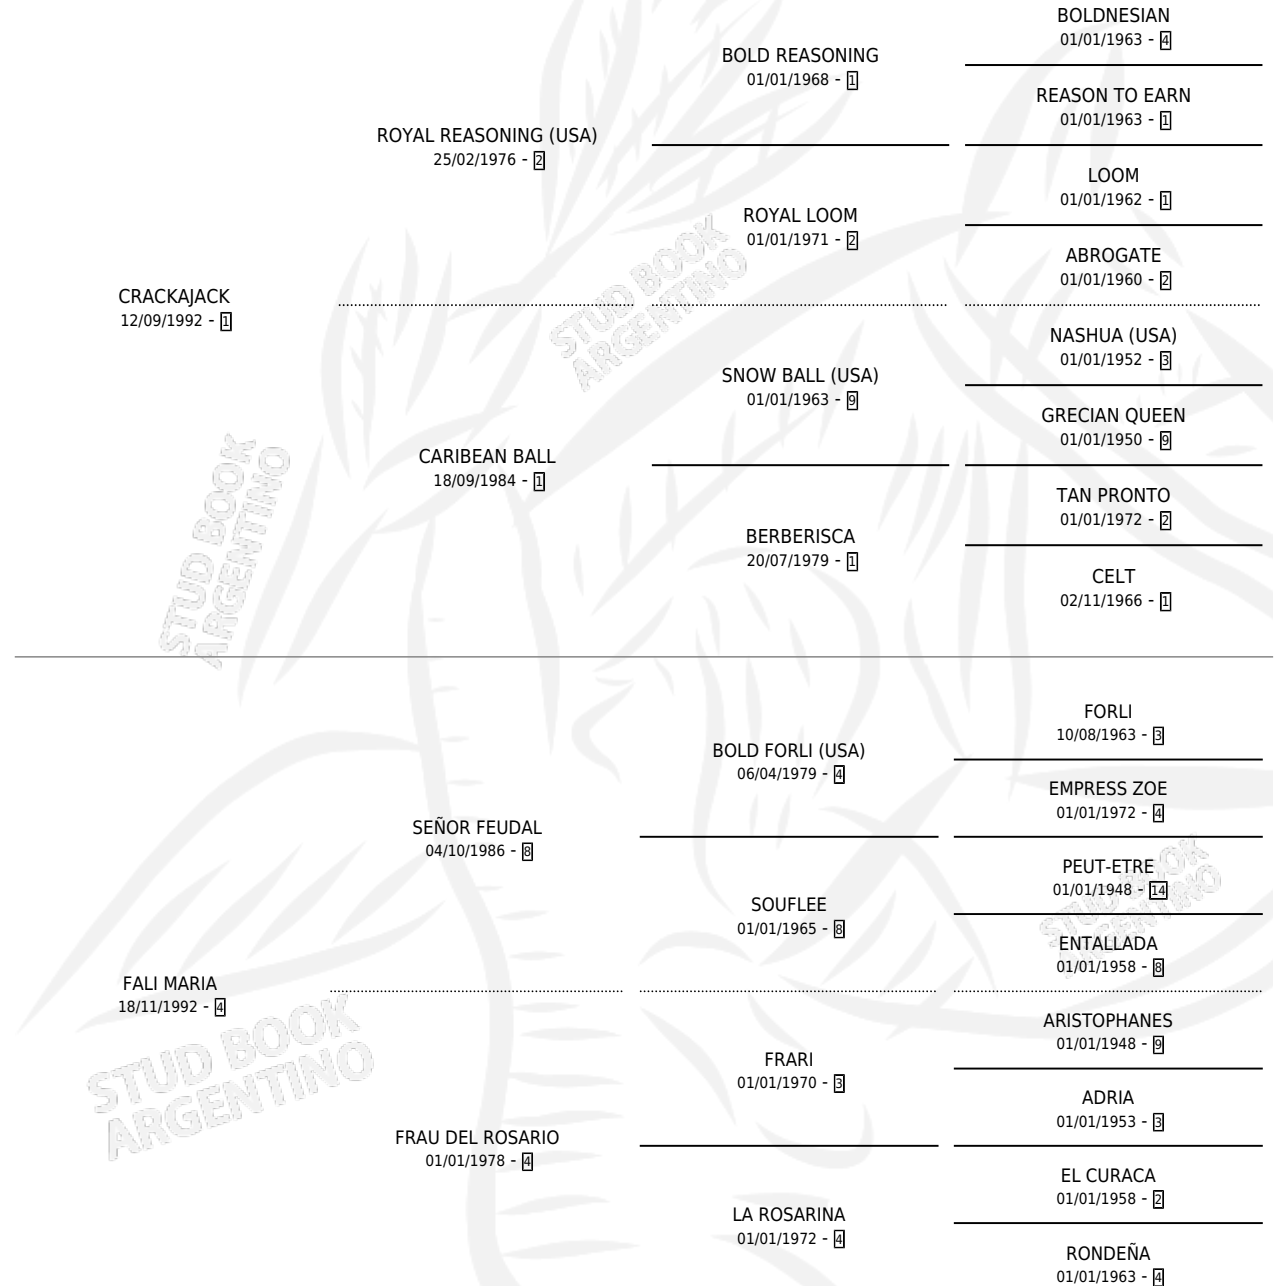

CHRISSIE

por CRACKAJACK y FALI MARIA por SEÑOR FEUDAL

Argentina · Hembra · Zaino · SP · 27/10/2002
Familia 4-m · Volumen 38

ESTADO

TIPIFICACIÓN SANGUÍNEA	✓
TIPIFICACIÓN POR ADN	✓
PASAPORTE	X
IDENTIFICACIÓN POR MICROCHIP	X
REPRODUCTOR	X

Lugar de nacimiento: Don Eduardo L

Criador: Sin dato

PEDIGREE

CHRISSIE

Datos oficiales del Stud Book Argentino

Documento generado el 05/05/2026

studbook.org.ar