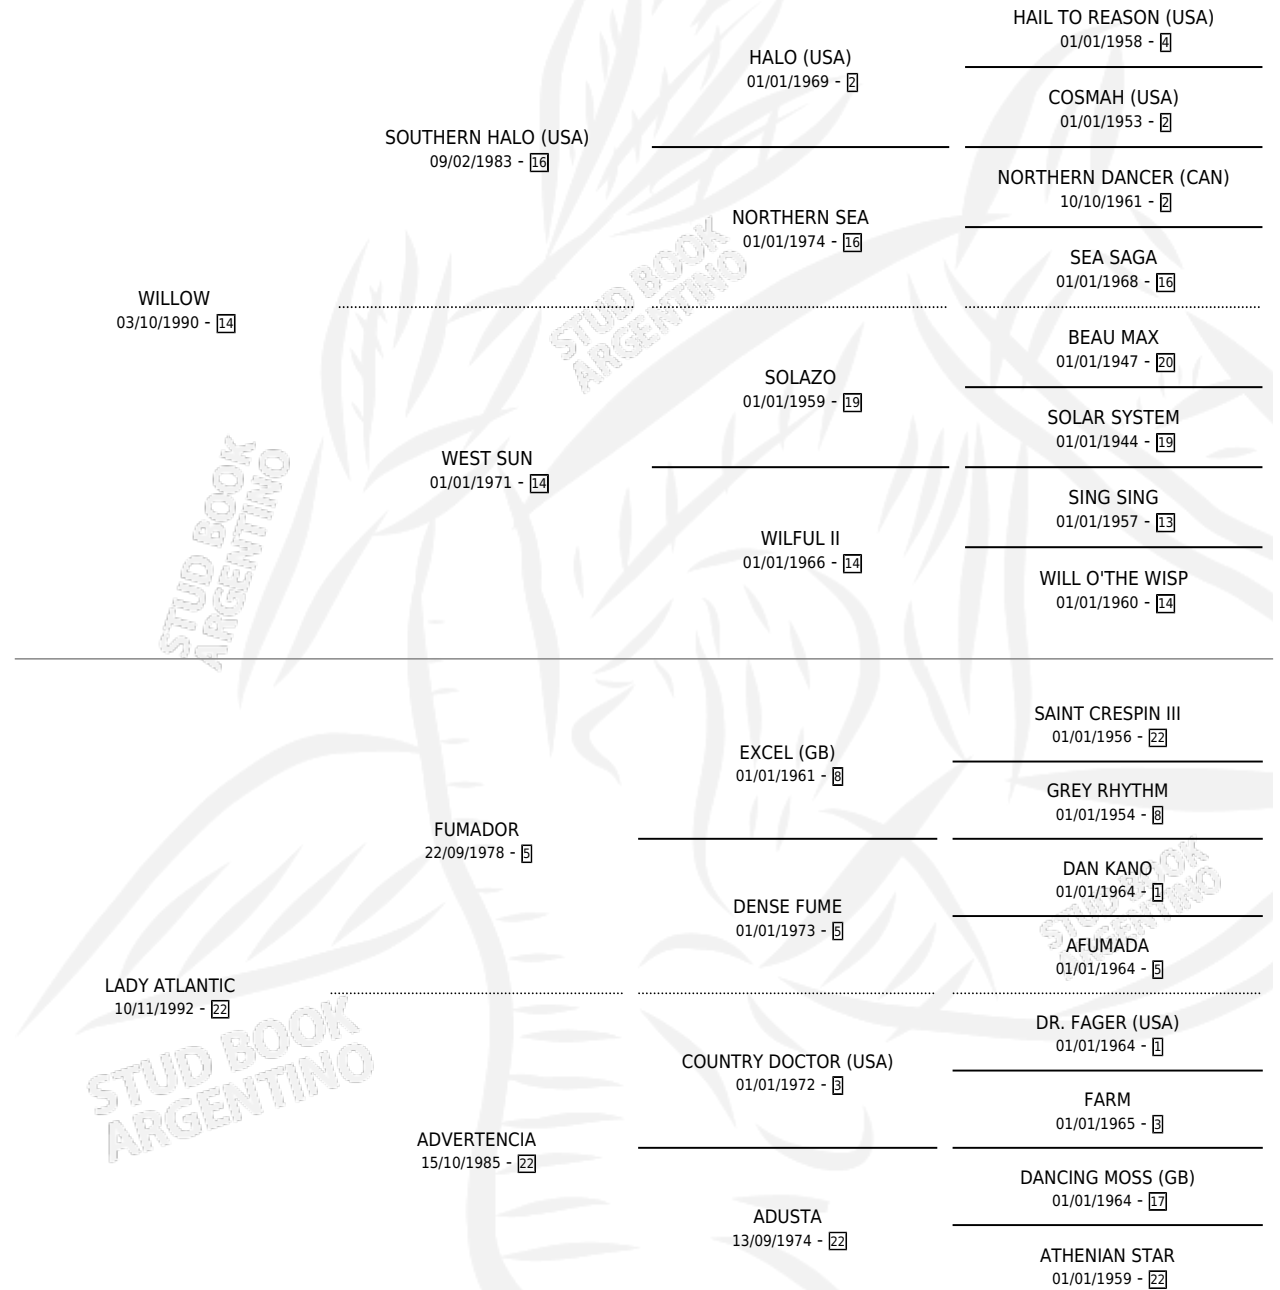

WILD FUN

por WILLOW y LADY ATLANTIC por FUMADOR

Argentina · Hembra · Alazan · SP · 27/10/2002
Familia 22-d · Volumen 38

ESTADO

TIPIFICACIÓN SANGUÍNEA	✓
TIPIFICACIÓN POR ADN	X
PASAPORTE	X
IDENTIFICACIÓN POR MICROCHIP	X
REPRODUCTOR	X

Lugar de nacimiento: Don Eduardo L

Criador: Sin dato

PEDIGREE

WILD FUN

Datos oficiales del Stud Book Argentino

Documento generado el 03/05/2026

studbook.org.ar