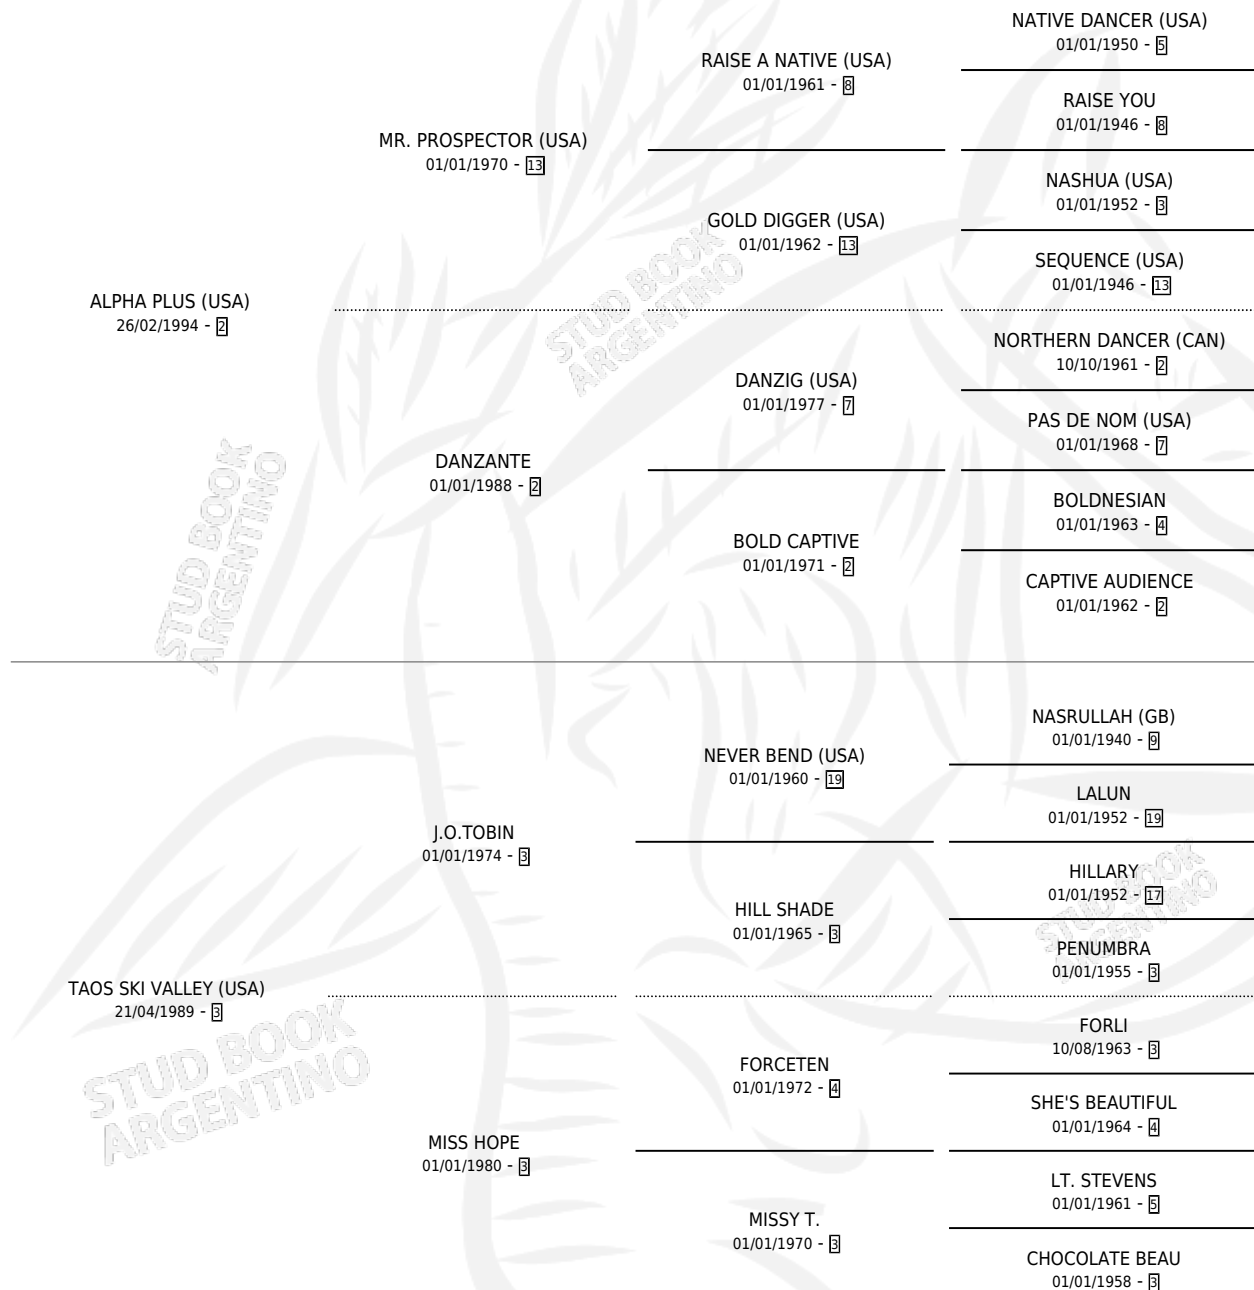

TAI SKI

por **ALPHA PLUS (USA)** y **TAOS SKI VALLEY (USA)** por **J.O.TOBIN**

Argentina · Hembra · Zaino · SP · 16/10/2002
Familia 3-d · Volumen 38

ESTADO

TIPIFICACIÓN SANGUÍNEA	X
TIPIFICACIÓN POR ADN	✓
PASAPORTE	X
IDENTIFICACIÓN POR MICROCHIP	X
REPRODUCTOR	✓

Lugar de nacimiento: Panamericano
Criador: Panamericano

~

HIJOS

	MACHOS	HEMBRAS
9 NACIERON	7	2
6 CORRIERON	5	1
2 GANARON	2	0
0 GANADORES CL	0 GANADORES GR	0 GANADORES G1

PEDIGREE

S

cimientos 9 / Efectividad 90.00%