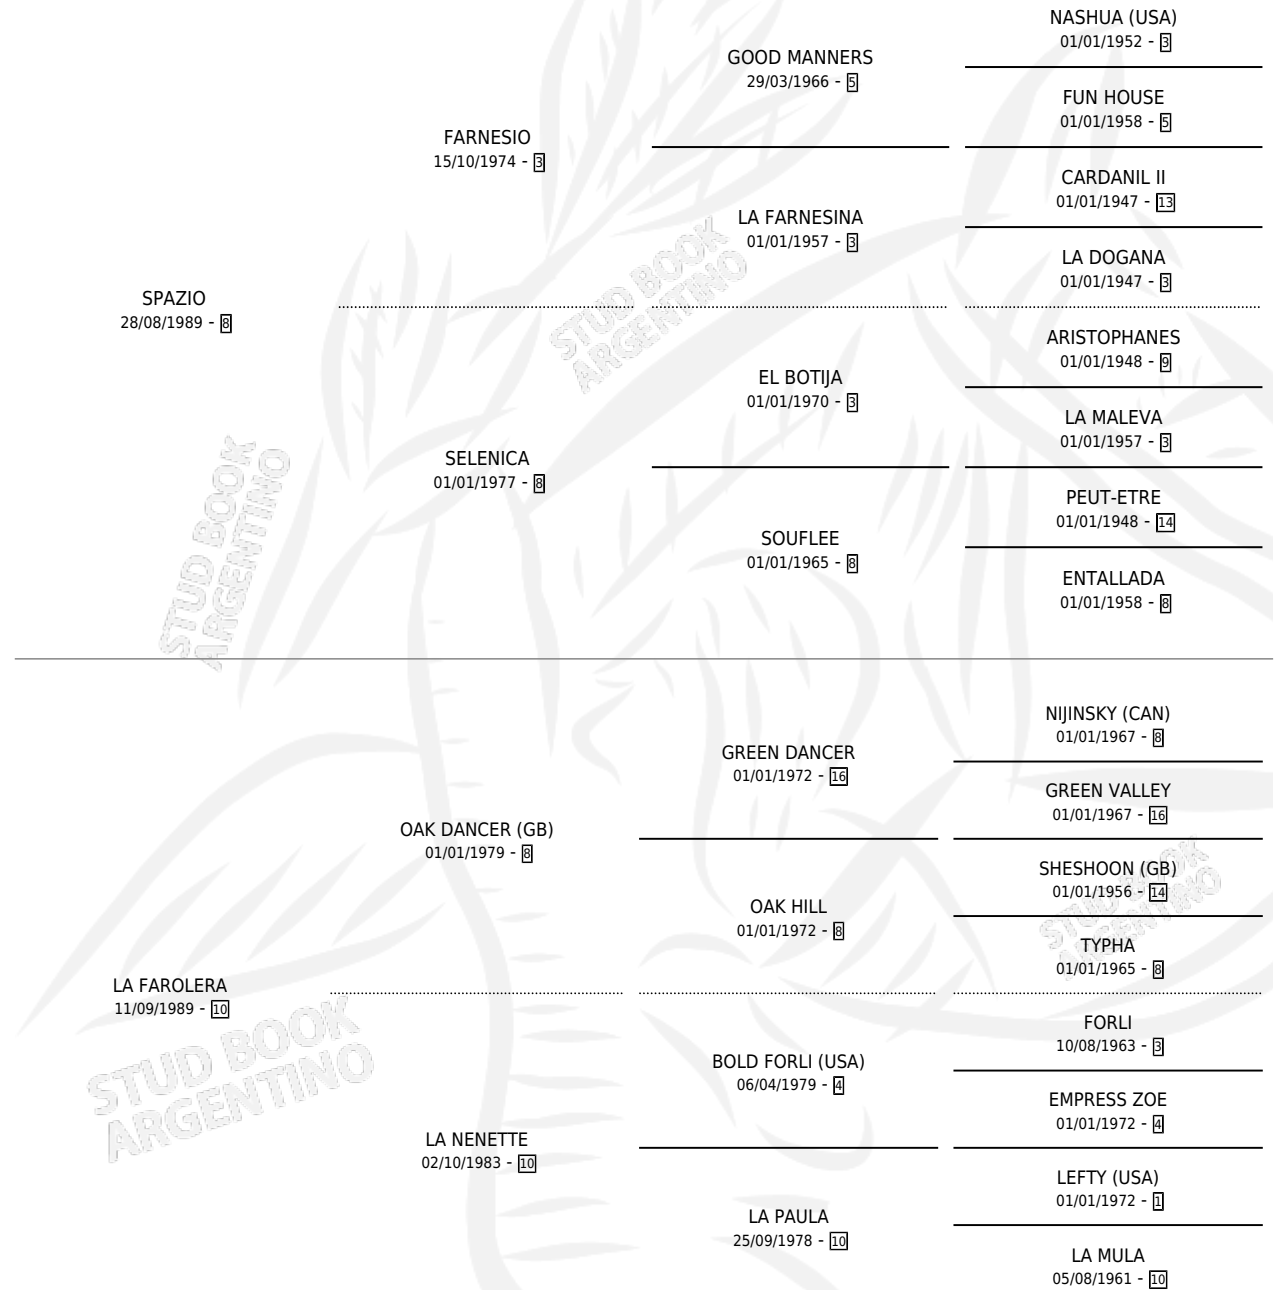

MOLTRES

por SPAZIO y LA FAROLERA por OAK DANCER (GB)

Argentina · Macho · Zaino · SP · 21/10/2002
Familia 10-a · Volumen 38

ESTADO

TIPIFICACIÓN SANGUÍNEA	✓
TIPIFICACIÓN POR ADN	X
PASAPORTE	X
IDENTIFICACIÓN POR MICROCHIP	X
REPRODUCTOR	X

Lugar de nacimiento: Malu

Criador: Sin dato

PEDIGREE