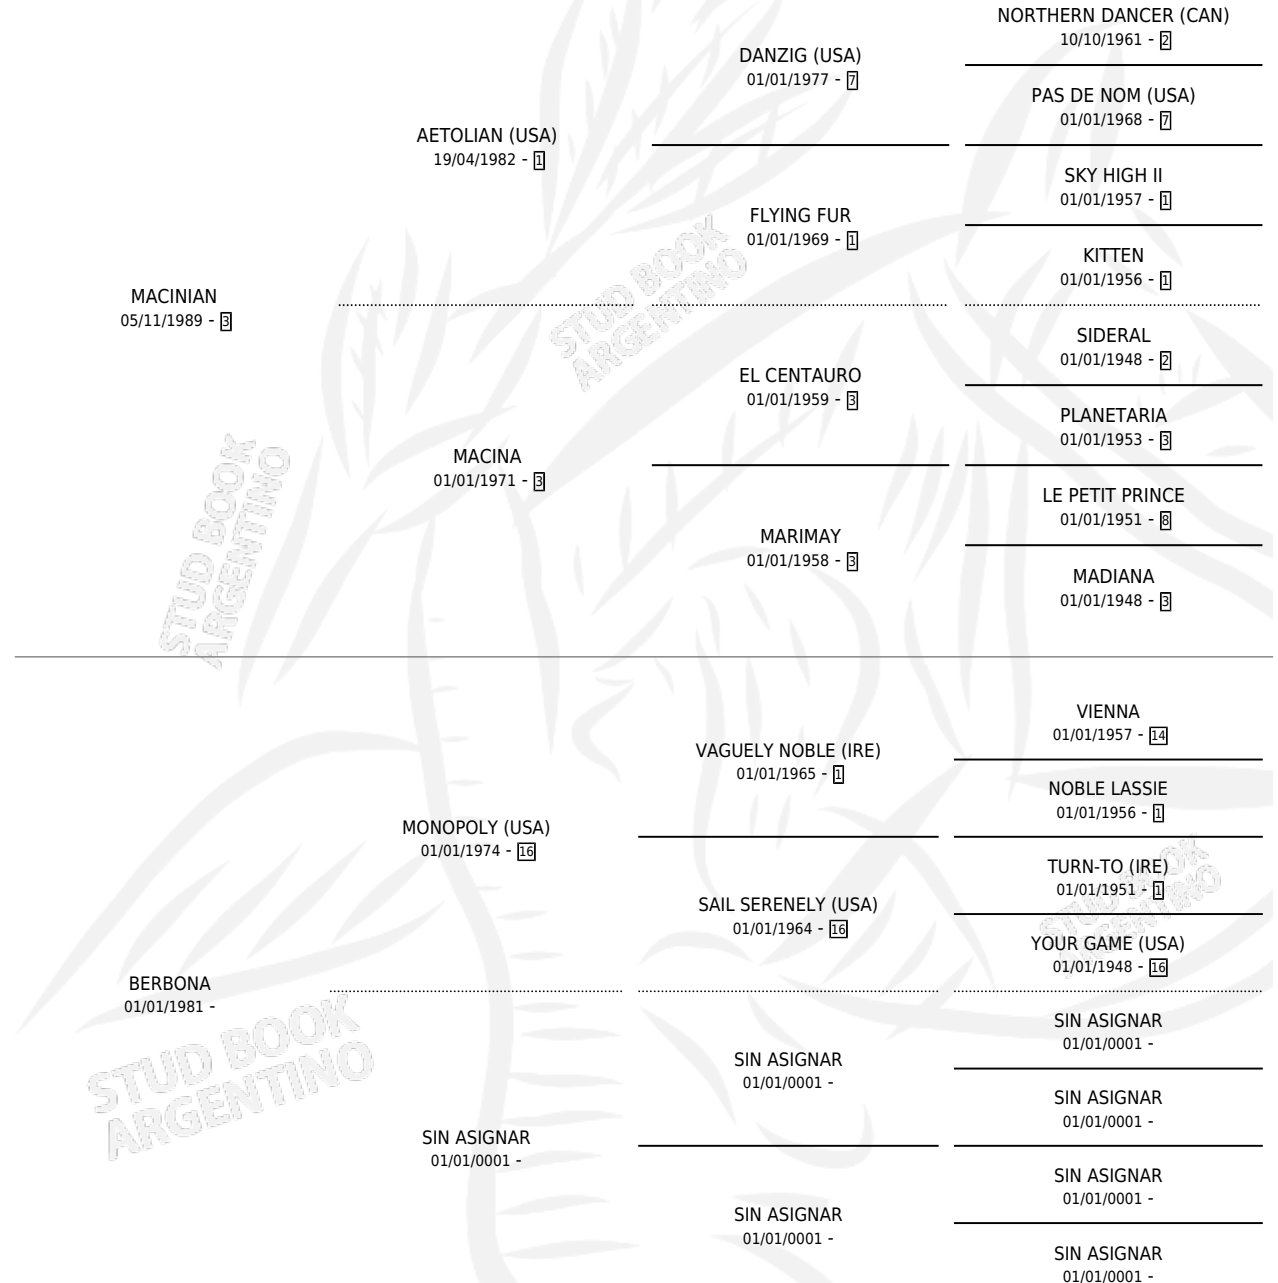

MISTER LEO

por MACINIAN y BERBONA por MONOPOLY (USA)

Argentina · Macho · Tordillo · SP · 28/10/2002
Familia · Volumen 38

ESTADO

TIPIFICACIÓN SANGUÍNEA	X
TIPIFICACIÓN POR ADN	X
PASAPORTE	X
IDENTIFICACIÓN POR MICROCHIP	X
REPRODUCTOR	X

Lugar de nacimiento: Cariloo

Criador: Sin dato

PEDIGREE

MISTER LEO

Datos oficiales del Stud Book Argentino

Documento generado el 11/06/2026

studbook.org.ar