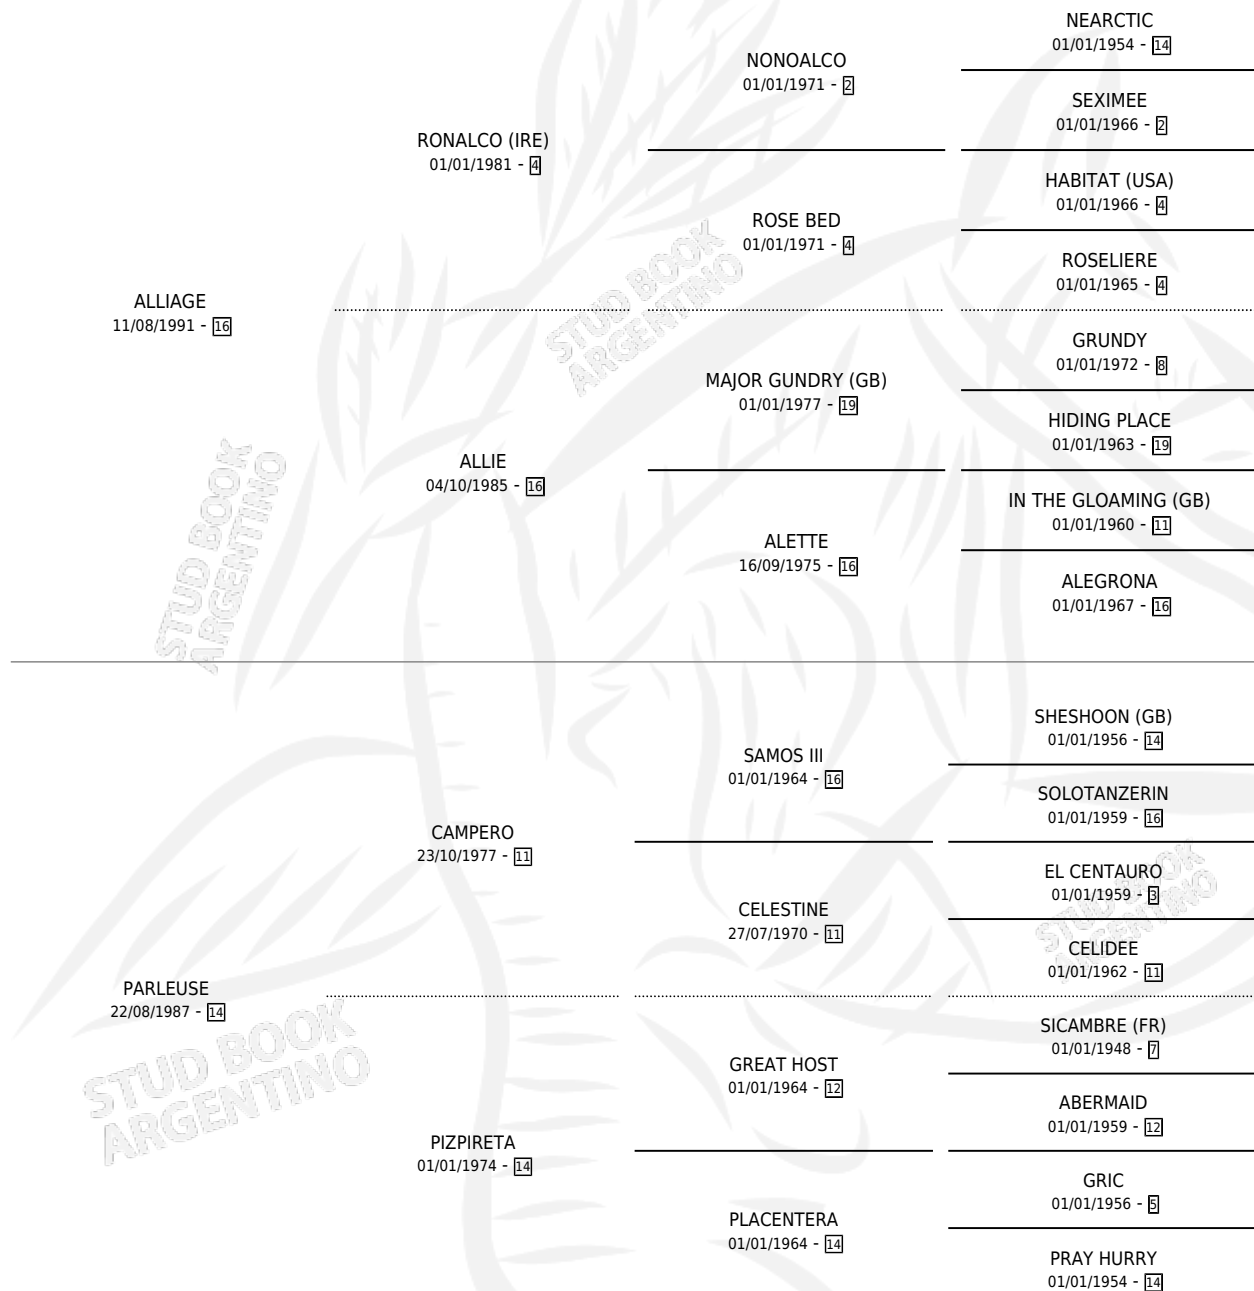

CHANTA RAUL

por **ALLIAGE** y **PARLEUSE** por **CAMPERO**

Argentina · Macho · Zaino · SP · 27/10/2002
Familia 14-b · Volumen 38

ESTADO

TIPIFICACIÓN SANGUÍNEA	X
TIPIFICACIÓN POR ADN	X
PASAPORTE	X
IDENTIFICACIÓN POR MICROCHIP	X
REPRODUCTOR	X

Lugar de nacimiento: Don Goyo

Criador: Selem Cache Marcos Eduardo

PEDIGREE

CHANTA RAUL

Datos oficiales del Stud Book Argentino

Documento generado el 09/05/2026

studbook.org.ar