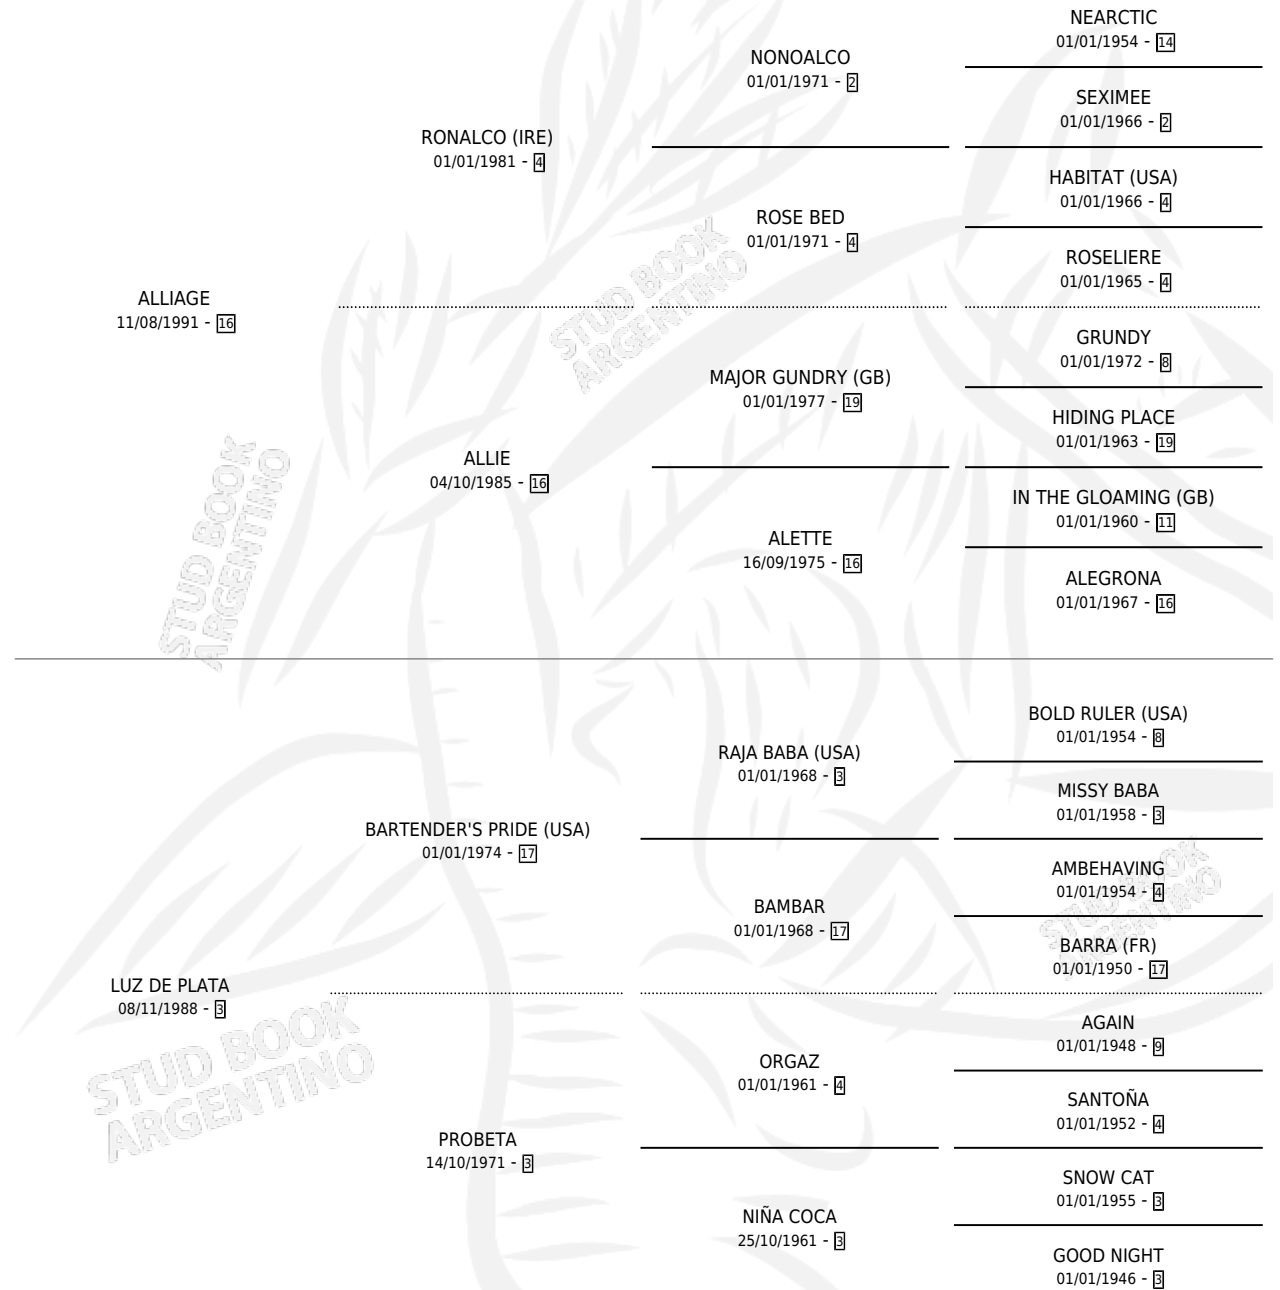

Lugar de nacimiento: Don Goyo
Criador: Selem Cache Marcos Eduardo

~

HIJOS

	MACHOS	HEMBRAS
6 NACIERON	2	4
1 CORRIERON	0	1

SIN ACTUACIONES

PEDIGREE

CAMPAÑA

Solo carreras oficiales de Argentina