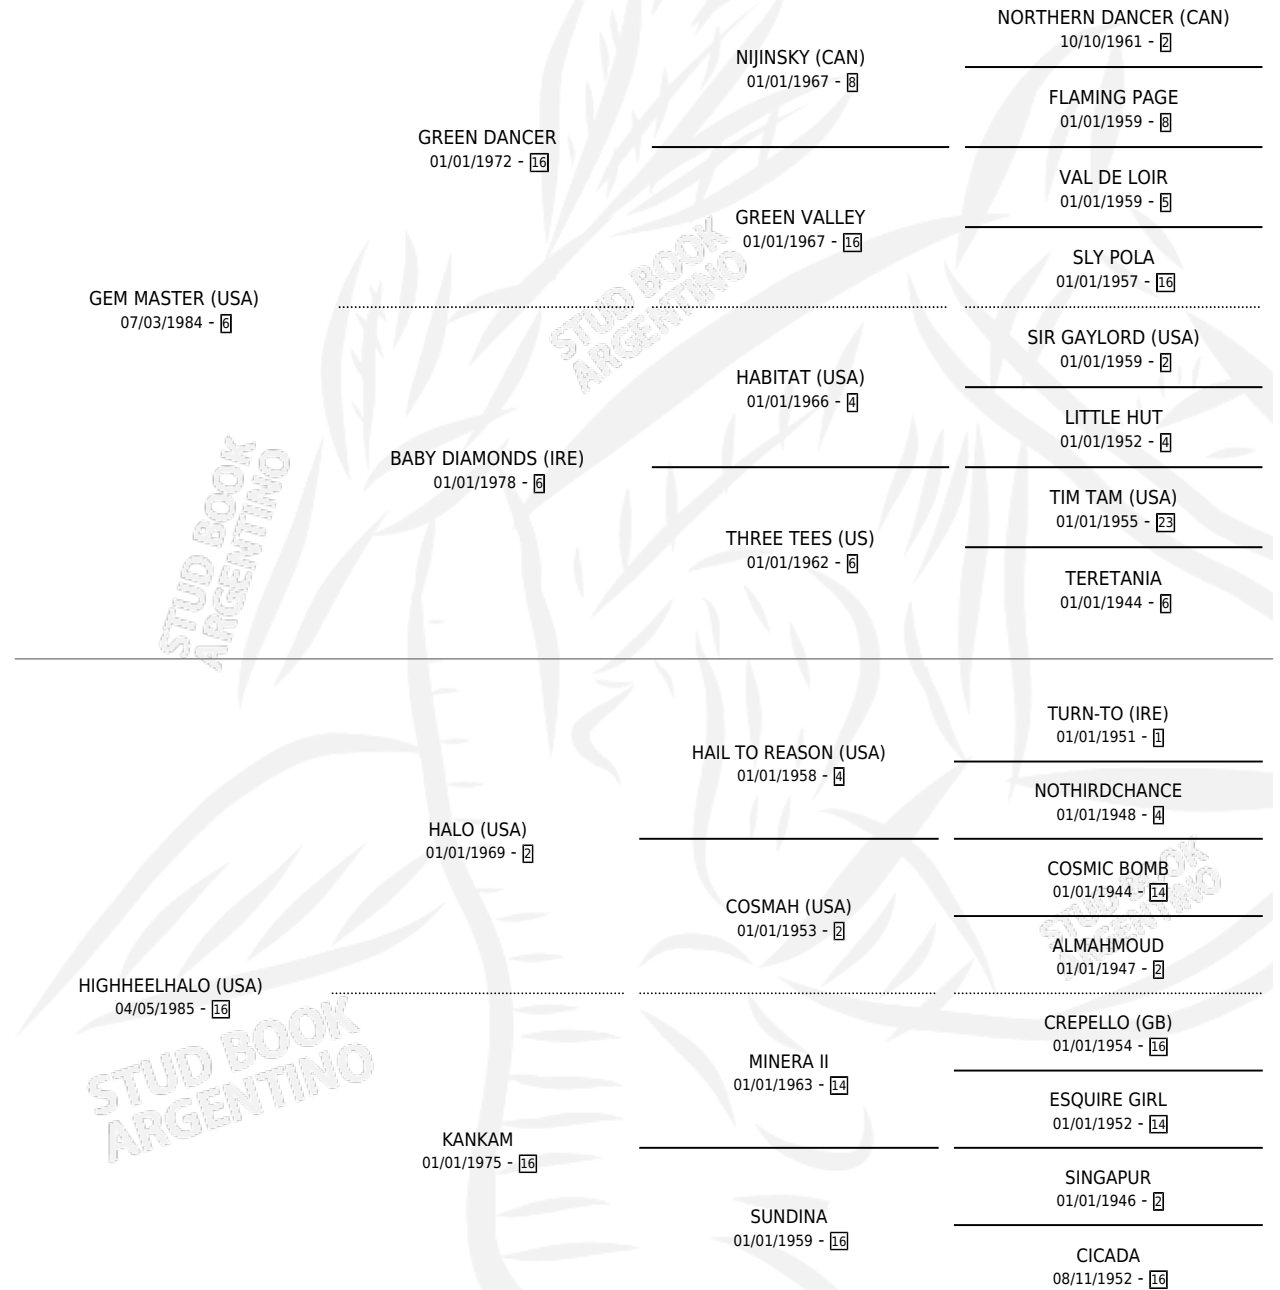

QUIRIBA

por **GEM MASTER (USA)** y **HIGHHEELHALO (USA)** por **HALO (USA)**

Argentina · Hembra · Zaino Doradillo · SP · 25/10/2002
Familia 16-h · Volumen 38

ESTADO

TIPIFICACIÓN SANGUÍNEA	✓
TIPIFICACIÓN POR ADN	✓
PASAPORTE	X
IDENTIFICACIÓN POR MICROCHIP	X
REPRODUCTOR	✓

Lugar de nacimiento: El Manzanar

Criador: El Manzanar

~

HIJOS

	MACHOS	HEMBRAS
9 NACIERON	3	6
3 CORRIERON	0	3
1 GANARON	0	1
0 GANADORES CL	0 GANADORES GR	0 GANADORES G1

PEDIGREE

CAMPAÑA

Solo carreras oficiales de Argentina