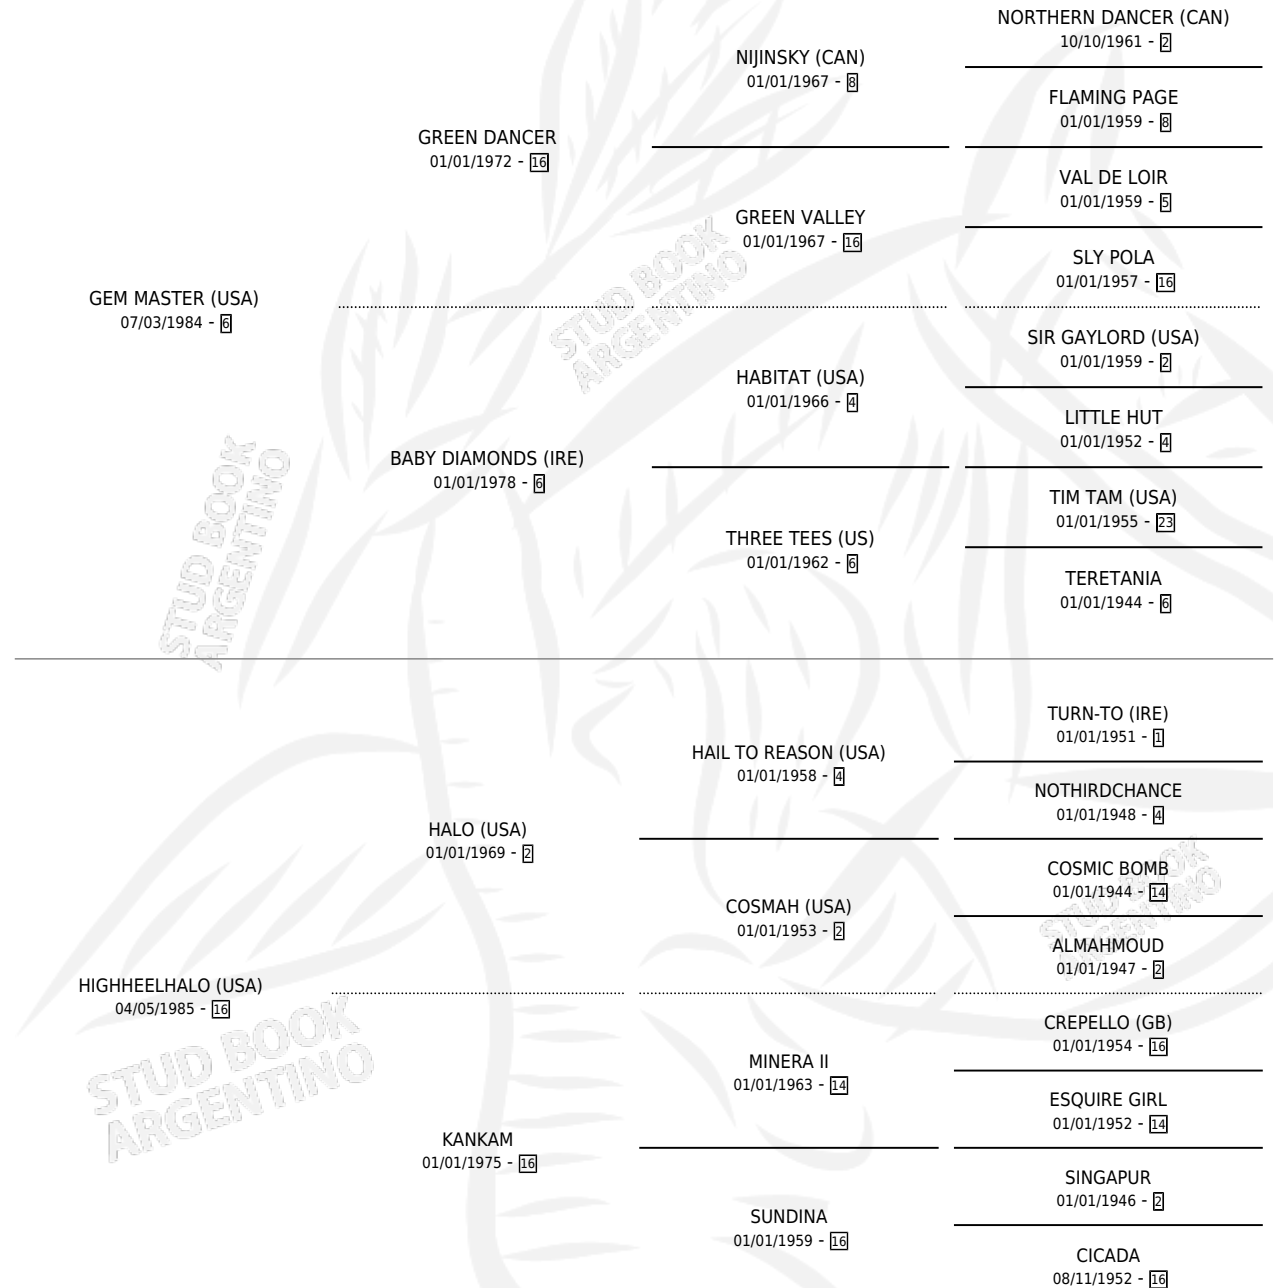

QUIRIBA

por **GEM MASTER (USA)** y **HIGHHEELHALO (USA)** por **HALO (USA)**

Argentina · Hembra · Zaino Doradillo · SP · 25/10/2002
Familia 16-h · Volumen 38

ESTADO

TIPIFICACIÓN SANGUÍNEA	✓
TIPIFICACIÓN POR ADN	✓
PASAPORTE	X
IDENTIFICACIÓN POR MICROCHIP	X
REPRODUCTOR	✓

Lugar de nacimiento: El Manzanar

Criador: El Manzanar

~

HIJOS

	MACHOS	HEMBRAS
9 NACIERON	3	6
3 CORRIERON	0	3
1 GANARON	0	1
0 GANADORES CL	0 GANADORES GR	0 GANADORES G1

PEDIGREE

CAMPAÑA

Solo carreras oficiales de Argentina