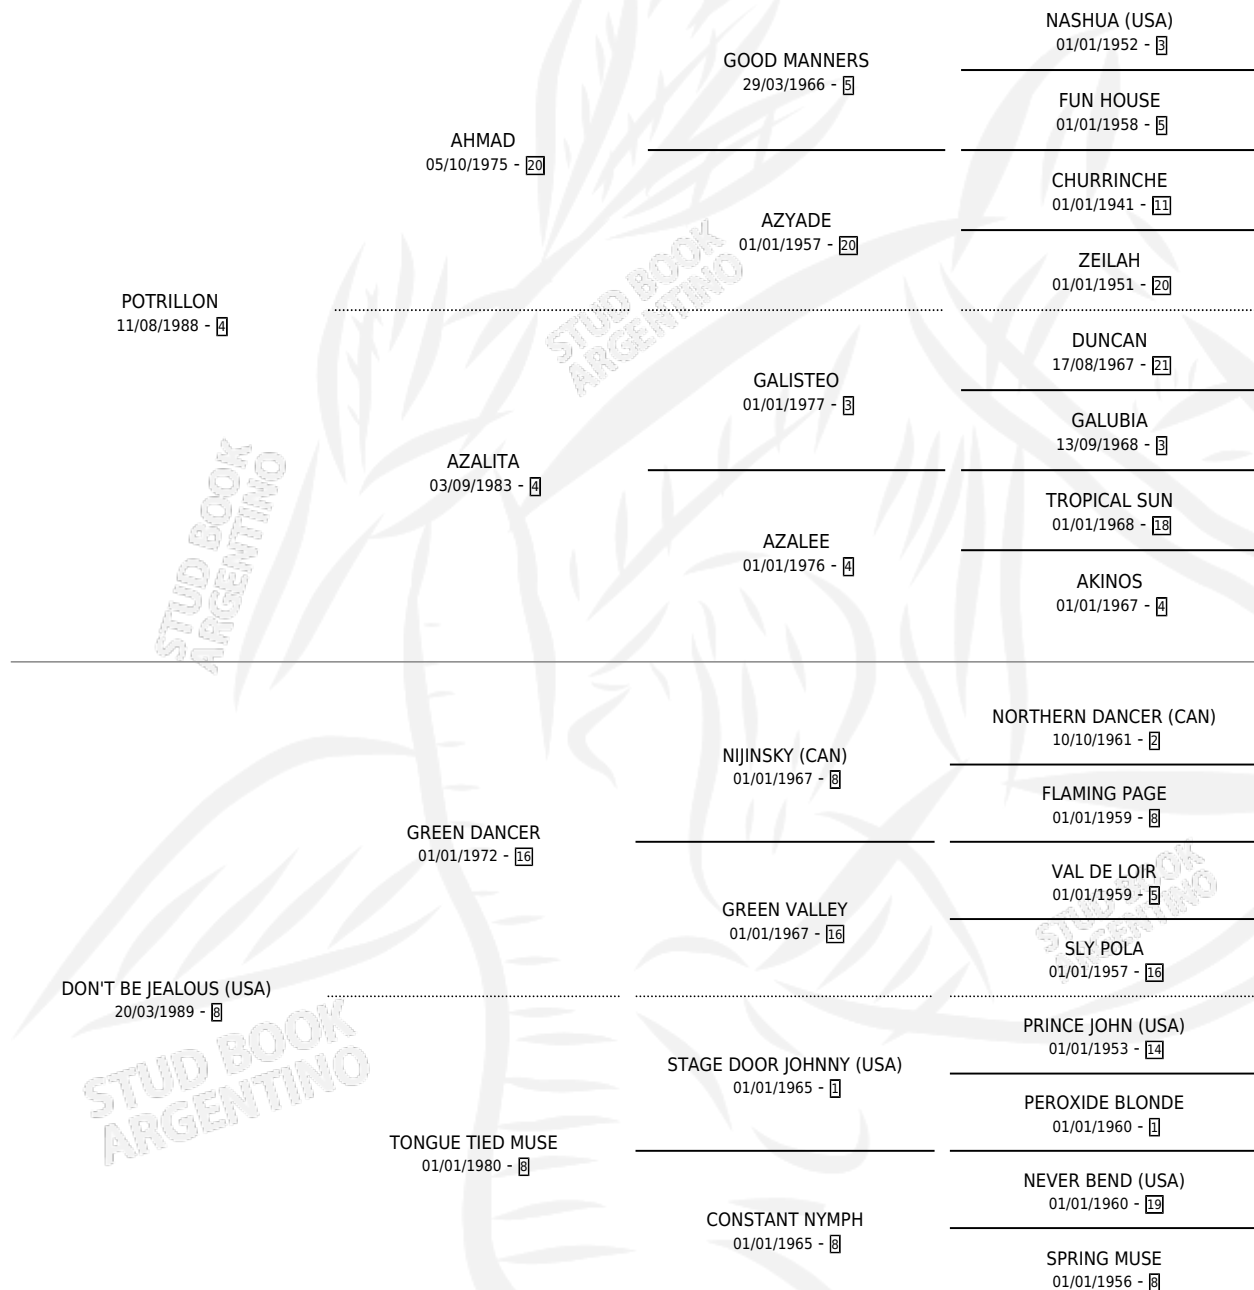

POTRA CELOSA

por **POTRILLON** y **DON'T BE JEALOUS (USA)** por **GREEN DANCER**

Argentina · Hembra · Zaino · SP · 09/10/2002
Familia 8-c · Volumen 38

ESTADO

TIPIFICACIÓN SANGUÍNEA	✓
TIPIFICACIÓN POR ADN	✓
PASAPORTE	X
IDENTIFICACIÓN POR MICROCHIP	X
REPRODUCTOR	✓

Lugar de nacimiento: La Madrugada
Criador: La Madrugada

~

HIJOS

	MACHOS	HEMBRAS
5 NACIERON	3	2
2 CORRIERON	0	2
1 GANARON	0	1

0	0	0
GANADORES CL	GANADORES GR	GANADORES G1

PEDIGREE

CAMPAÑA

Solo carreras oficiales de Argentina