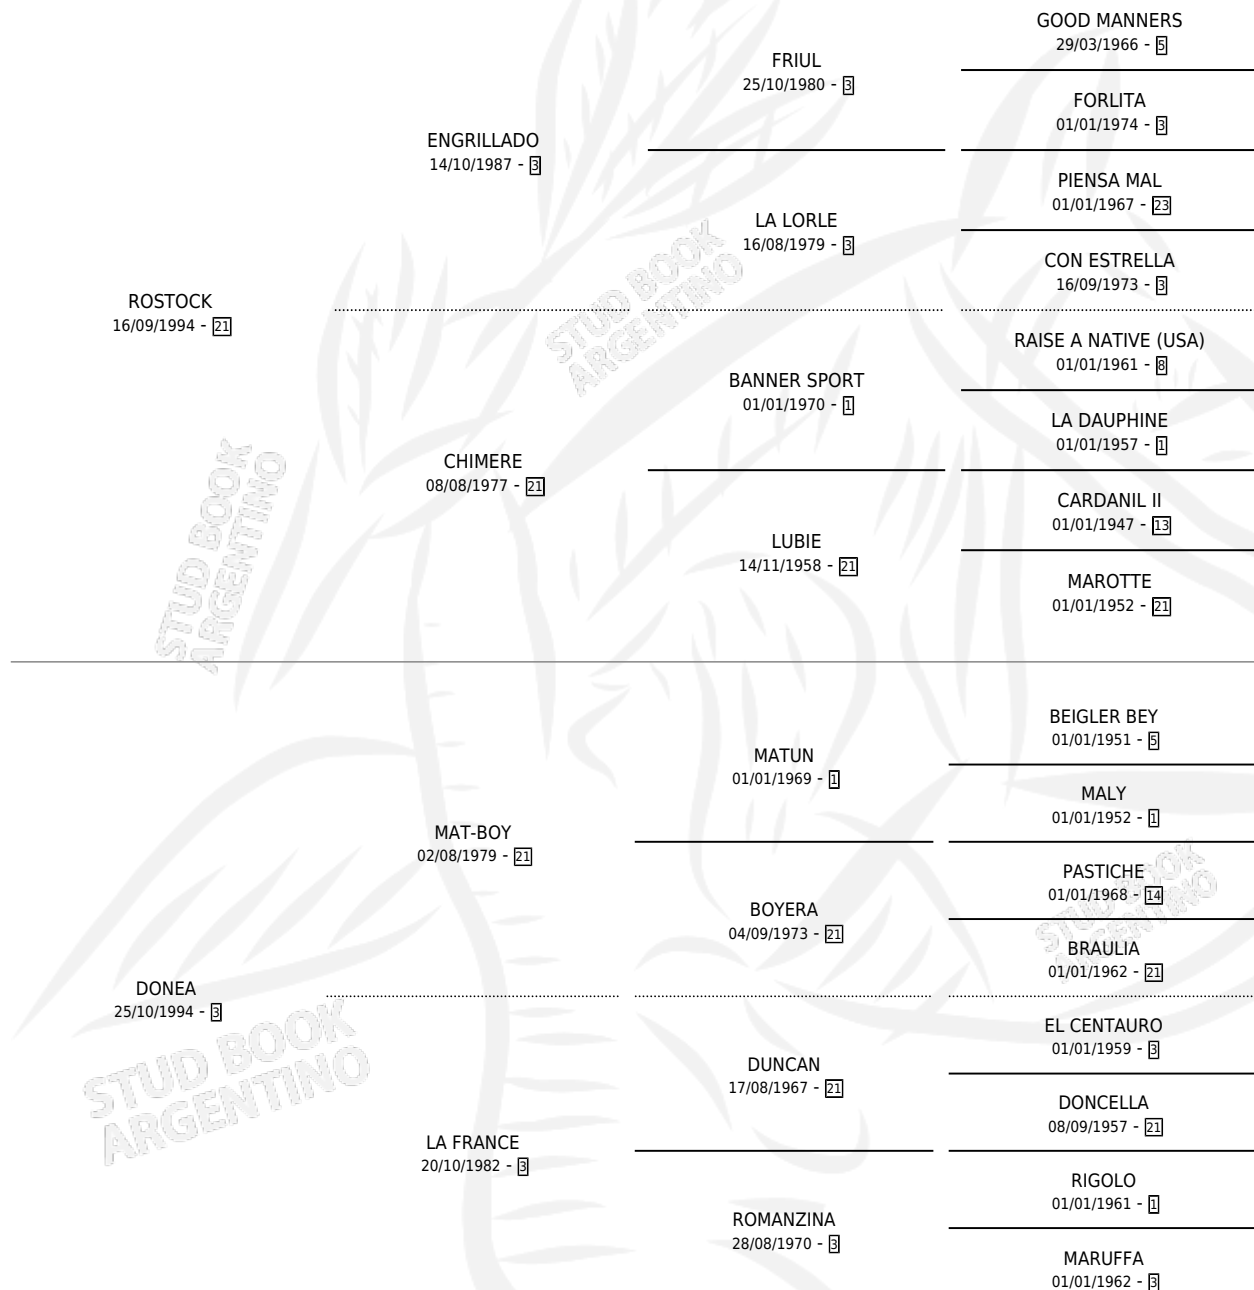

EL PINTOR

por ROSTOCK y DONEA por MAT-BOY

Argentina · Macho · Alazan Tostado · SP · 07/10/2002
Familia 3-m · Volumen 38

ESTADO

TIPIFICACIÓN SANGUÍNEA	✓
TIPIFICACIÓN POR ADN	✓
PASAPORTE	X
IDENTIFICACIÓN POR MICROCHIP	X
REPRODUCTOR	X

Lugar de nacimiento: Indio Rico

Criador: Indio Rico

PEDIGREE