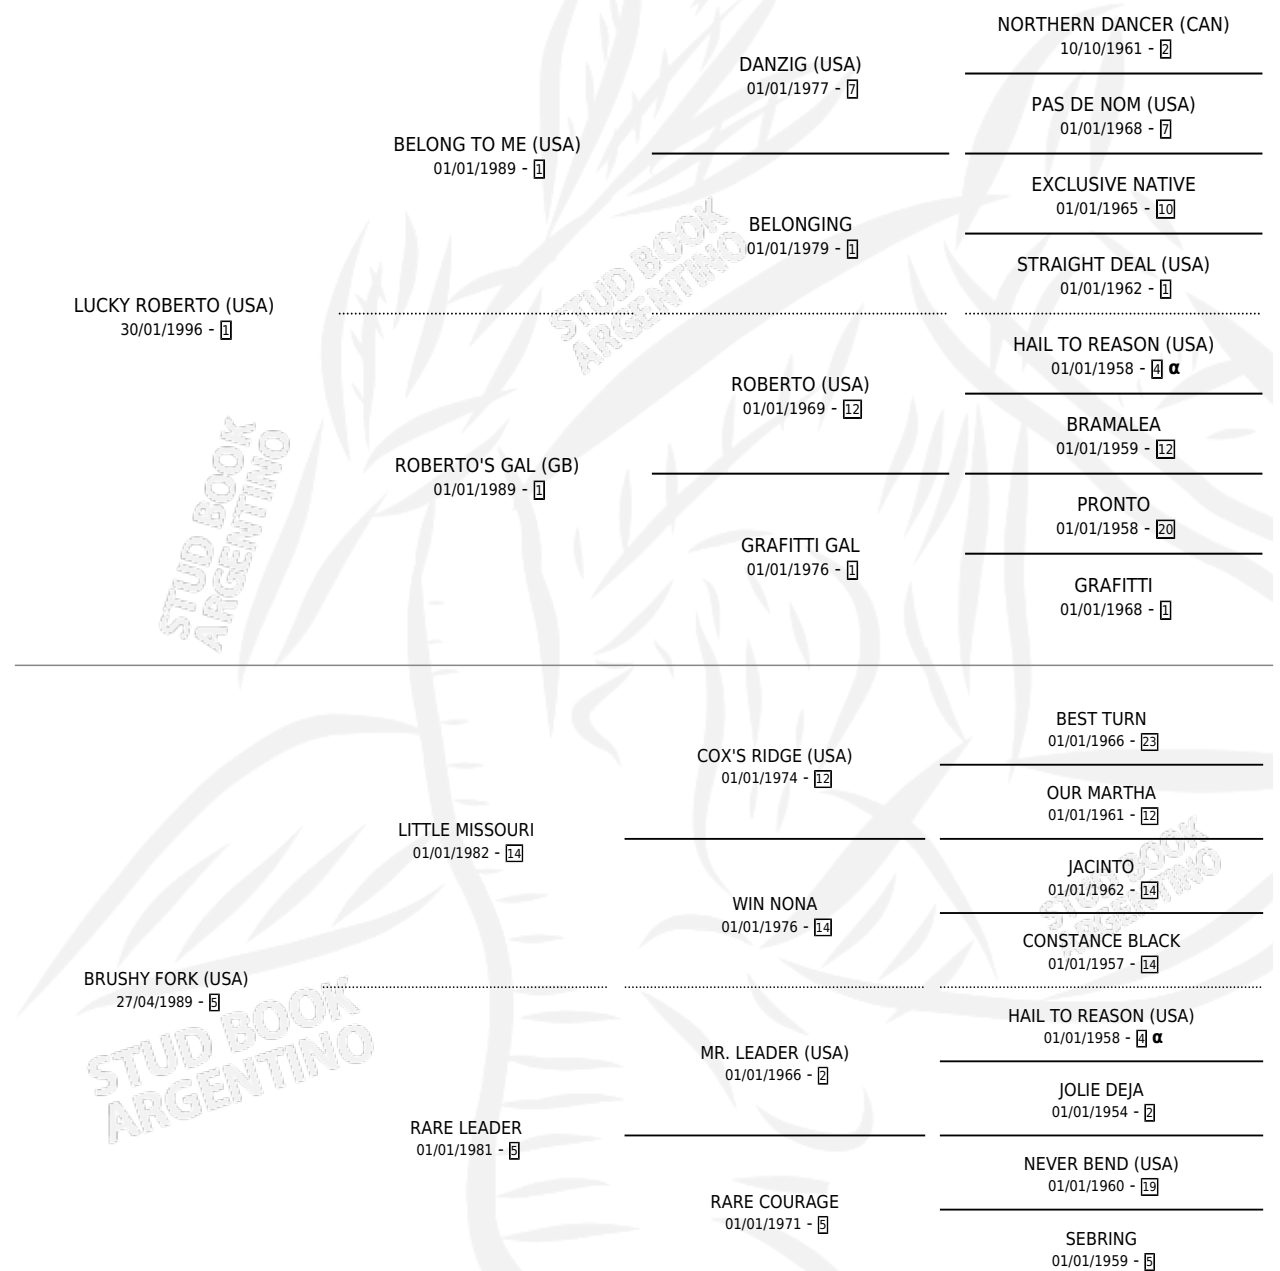

LITTLE ROBERTO

por **LUCKY ROBERTO (USA)** y **BRUSHY FORK (USA)** por **LITTLE MISSOURI**

Argentina · Macho · Alazan Tostado · SP · 24/09/2002
Familia 5 · Volumen 38

ESTADO

TIPIFICACIÓN SANGUÍNEA	✓
TIPIFICACIÓN POR ADN	X
PASAPORTE	X
IDENTIFICACIÓN POR MICROCHIP	X
REPRODUCTOR	X

Lugar de nacimiento: Los Irlandeses
Criador: Arroyo de Luna

PEDIGREE

INBREEDING : α