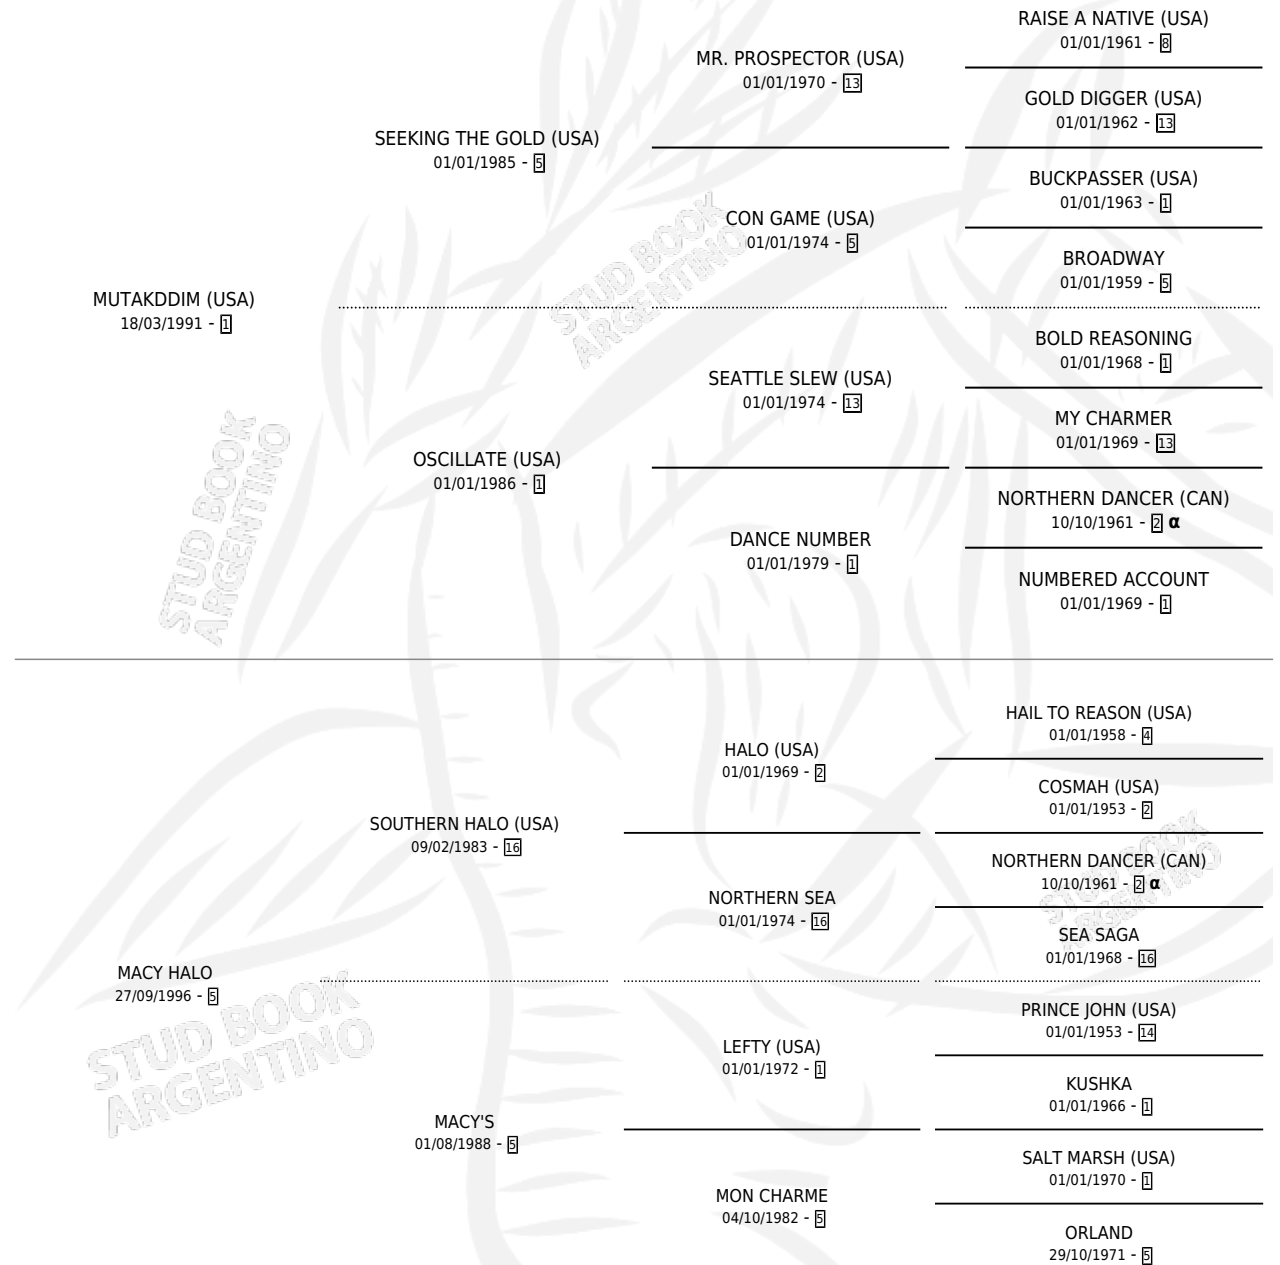

GOLD MACY

por **MUTAKDDIM (USA)** y **MACY HALO** por **SOUTHERN HALO (USA)**

Argentina · Macho · Alazan · SP · 07/10/2002
Familia 5-c · Volumen 38

ESTADO

TIPIFICACIÓN SANGUÍNEA	✓
TIPIFICACIÓN POR ADN	X
PASAPORTE	X
IDENTIFICACIÓN POR MICROCHIP	X
REPRODUCTOR	X

Lugar de nacimiento: La Quebrada
Criador: La Quebrada

PEDIGREE

INBREEDING : α

CAMPAÑA

Solo carreras oficiales de Argentina

POR EDAD

EDAD	CC	1°	2°	3°	4°	5°	NP	CLC	CLG	CLCG1	CLGG1	IMPORTE	GANANCIA / CC
3 AÑOS	1	0	0	1	0	0	0	0	0	0	0	\$2,100	\$2,100
4 AÑOS	11	3	2	4	0	0	2	0	0	0	0	\$63,905	\$5,810
TOTALES	12	3	2	5	0	0	2	0	0	0	0	\$66,005	\$5,500
%		25.0%	16.7%	41.7%	0.0%	0.0%	16.7%	0.0%	0.0%	0.0%	0.0%		

Ganador de 3 carreras en San Isidro - \$66,005, a los 4 años, incluso 3ro Picacero Handicap y D. U. Per. Turf (H).

POR DISTANCIA

HIPODROMO	CC	1°	2°	3°	4°	5°	NP	CLC	CLG	CLCG1	CLGG1	IMPORTE
SAN ISIDRO	8	3	1	3	0	0	0	0	0	0	0	\$57,775
1200 MTS	2	1	0	1	0	0	0	0	0	0	0	\$19,800
1000 MTS	6	2	1	2	0	0	0	0	0	0	0	\$37,975
LA PLATA	1	0	0	1	0	0	0	0	0	0	0	\$2,880
1100 MTS	1	0	0	1	0	0	0	0	0	0	0	\$2,880
PALERMO	3	0	1	1	0	0	1	0	0	0	0	\$5,350
1200 MTS	1	0	0	0	0	0	1	0	0	0	0	\$0
1000 MTS	2	0	1	1	0	0	0	0	0	0	0	\$5,350