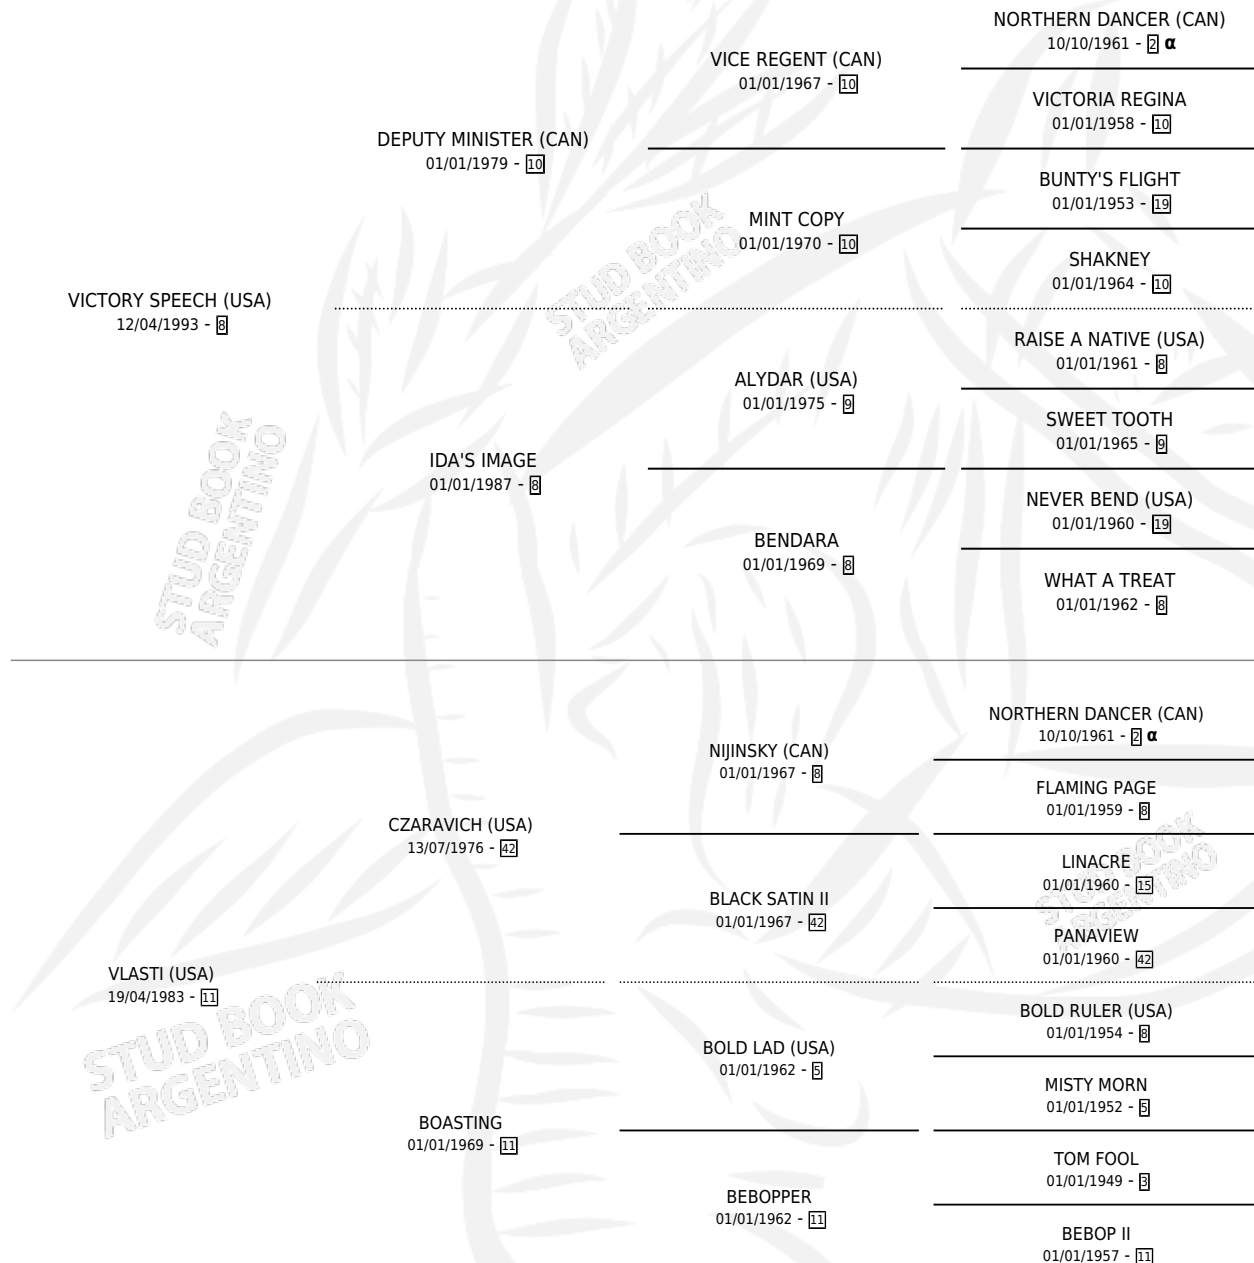

VALETTA

por **VICTORY SPEECH (USA)** y **VLASTI (USA)** por **CZARAVICH (USA)**

Argentina · Hembra · Zaino · SP · 27/09/2002
Familia 11-g · Volumen 38

ESTADO

TIPIFICACIÓN SANGUÍNEA	✓
TIPIFICACIÓN POR ADN	✓
PASAPORTE	X
IDENTIFICACIÓN POR MICROCHIP	X
REPRODUCTOR	✓

Lugar de nacimiento: La Quebrada
Criador: La Quebrada

~

HIJOS

	MACHOS	HEMBRAS
3 NACIERON	0	3
SIN ACTUACIONES		

PEDIGREE

INBREEDING : α