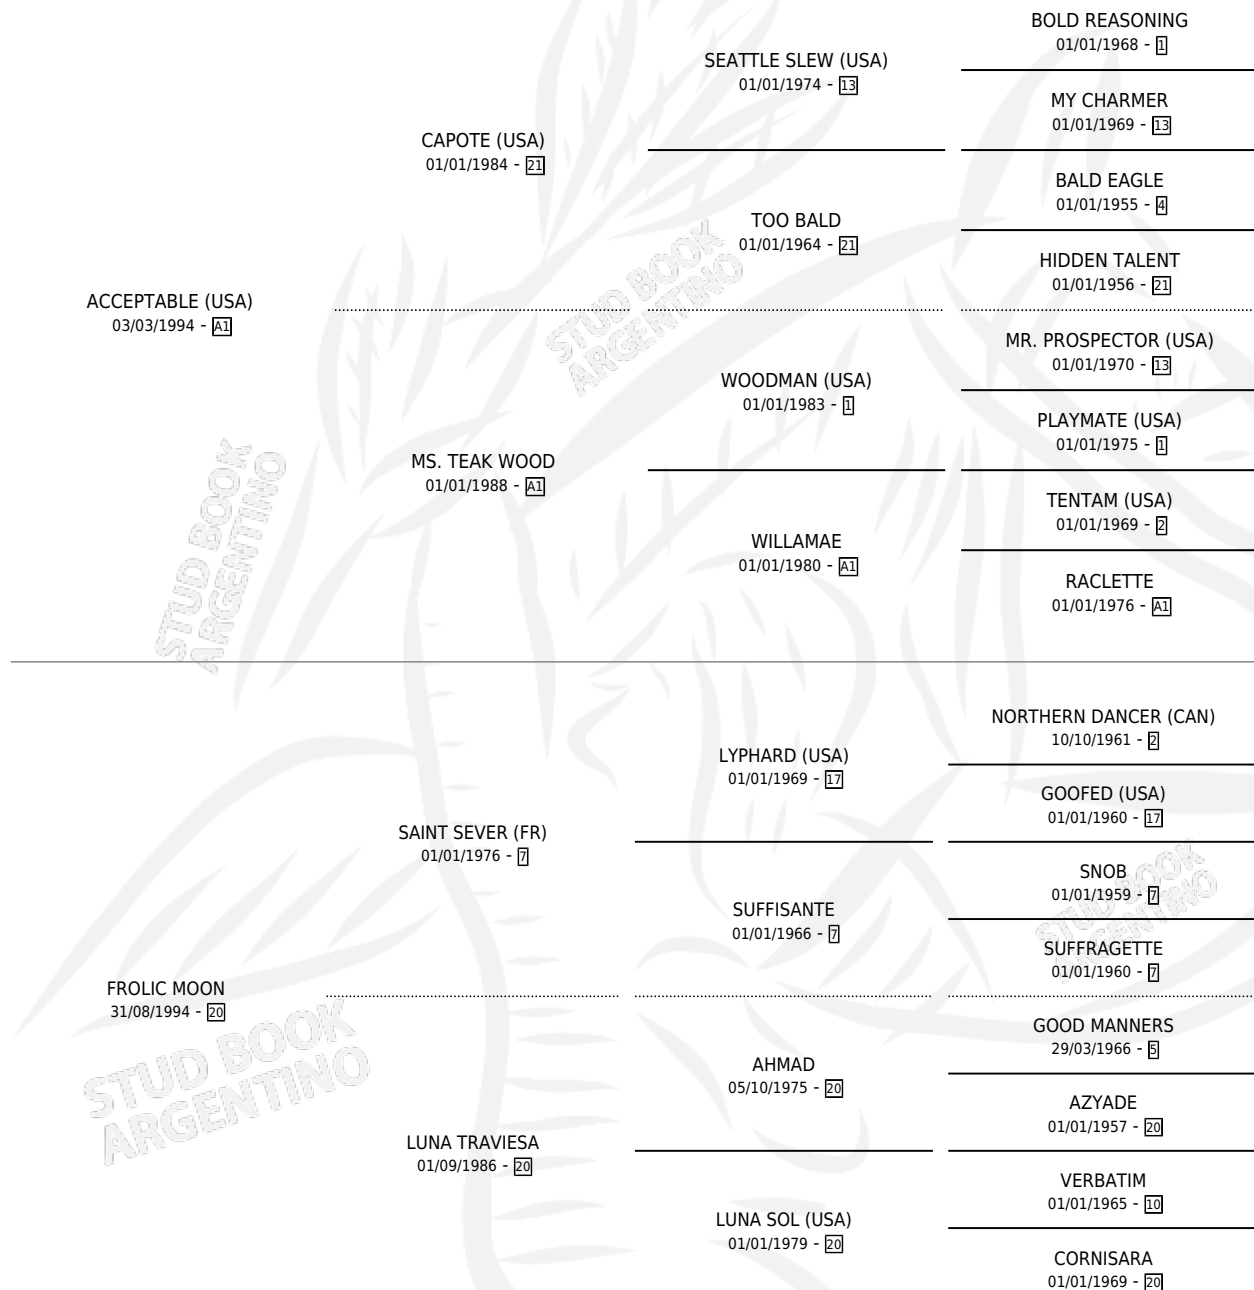

ACCEPTABLE MOON

por **ACCEPTABLE (USA)** y **FROLIC MOON** por **SAINT SEVER (FR)**

Argentina · Macho · Zaino Doradillo · SP · 25/09/2002
Familia 20 · Volumen 38

ESTADO

TIPIFICACIÓN SANGUÍNEA	✓
TIPIFICACIÓN POR ADN	✓
PASAPORTE	X
IDENTIFICACIÓN POR MICROCHIP	X
REPRODUCTOR	X

Lugar de nacimiento: La Nobleza
Criador: Abolengo

PEDIGREE

CAMPAÑA

Solo carreras oficiales de Argentina

POR EDAD

EDAD	CC	1°	2°	3°	4°	5°	NP	CLC	CLG	CLCG1	CLGG1	IMPORTE	GANANCIA / CC
4 AÑOS	6	1	1	1	0	0	3	0	0	0	0	\$23,775	\$3,963
5 AÑOS	4	0	0	2	0	1	1	0	0	0	0	\$6,250	\$1,563
7 AÑOS	3	0	0	0	0	0	3	0	0	0	0	\$0	\$0
TOTALES	13	1	1	3	0	1	7	0	0	0	0	\$30,025	\$2,310
%		7.7%	7.7%	23.1%	0.0%	7.7%	53.8%	0.0%	0.0%	0.0%	0.0%		

Ganador en Palermo - \$30,025, a los 4 años.

POR DISTANCIA

HIPODROMO	CC	1°	2°	3°	4°	5°	NP	CLC	CLG	CLCG1	CLGG1	IMPORTE
LA PLATA	2	0	0	0	0	0	2	0	0	0	0	\$0
1200 MTS	2	0	0	0	0	0	2	0	0	0	0	\$0
SAN ISIDRO	2	0	0	0	0	1	1	0	0	0	0	\$850
1400 MTS	1	0	0	0	0	0	1	0	0	0	0	\$0
1600 MTS	1	0	0	0	0	1	0	0	0	0	0	\$850
PALERMO	9	1	1	3	0	0	4	0	0	0	0	\$29,175
1200 MTS	2	1	0	0	0	0	1	0	0	0	0	\$16,500
1400 MTS	6	0	1	3	0	0	2	0	0	0	0	\$12,675
1600 MTS	1	0	0	0	0	0	1	0	0	0	0	\$0