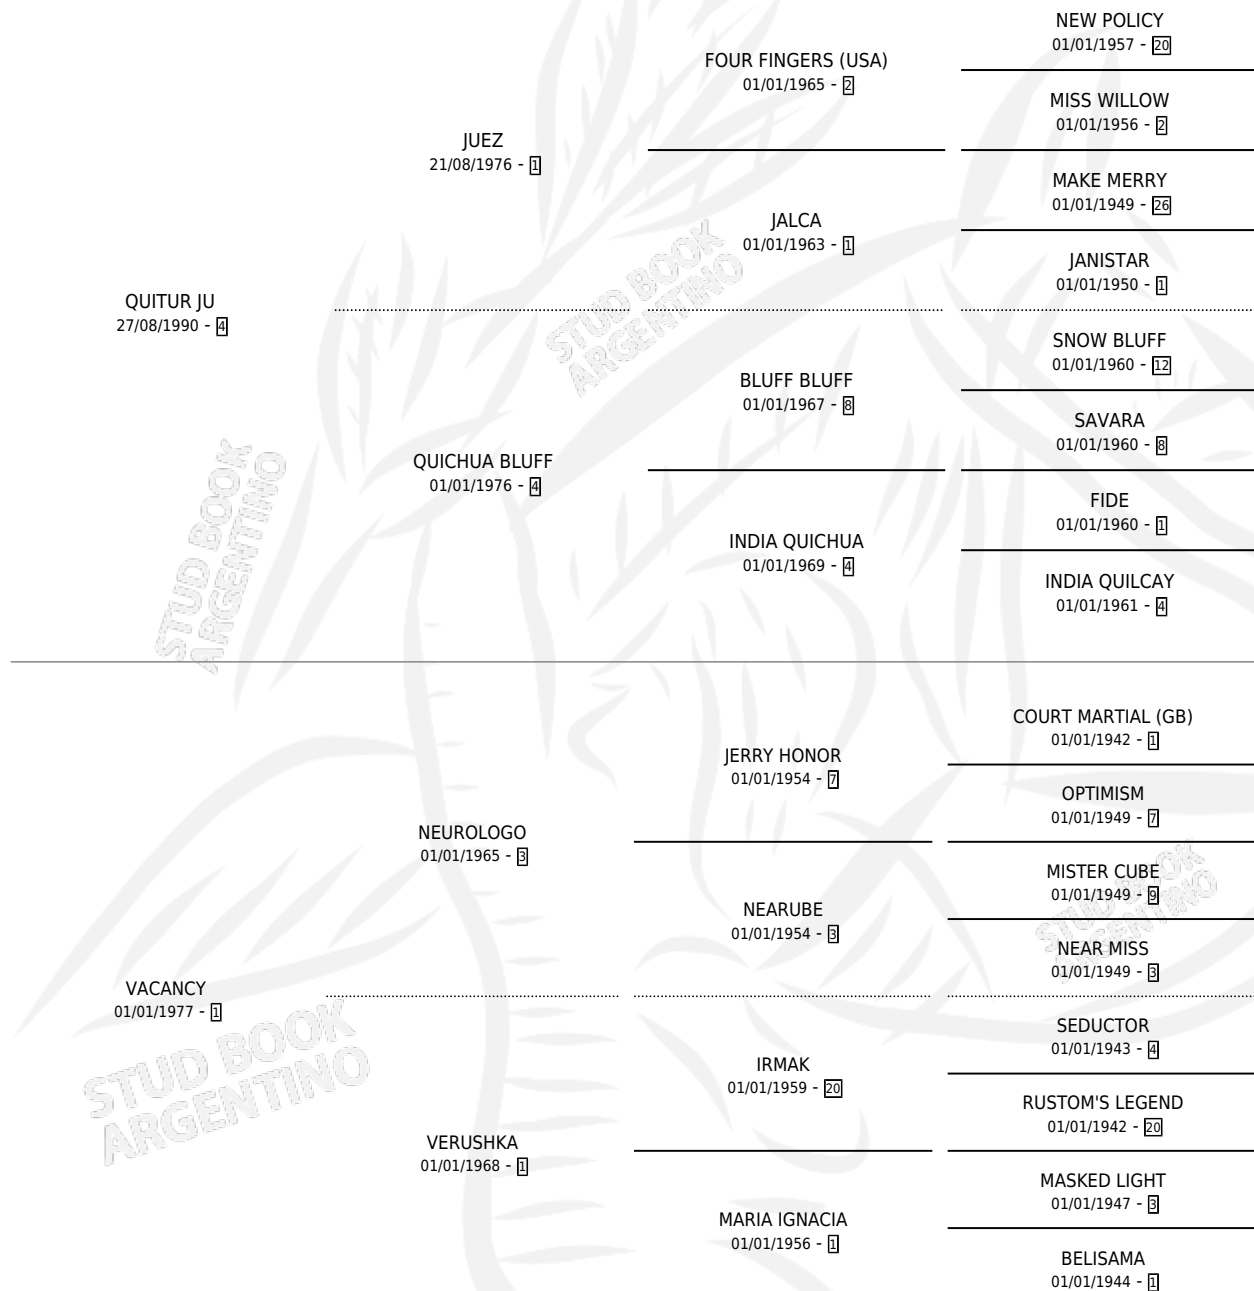

SEÑORITA TEDY

por QUITUR JU y VACANCY por NEUROLOGO

Argentina · Hembra · Zaino · SP · 30/09/2002
Familia 1-e · Volumen 38

ESTADO

TIPIFICACIÓN SANGUÍNEA	✓
TIPIFICACIÓN POR ADN	X
PASAPORTE	X
IDENTIFICACIÓN POR MICROCHIP	X
REPRODUCTOR	X

Lugar de nacimiento: Abolengo

Criador: Abolengo

PEDIGREE

SEÑORITA TEDY

Datos oficiales del Stud Book Argentino

Documento generado el 12/06/2026

studbook.org.ar