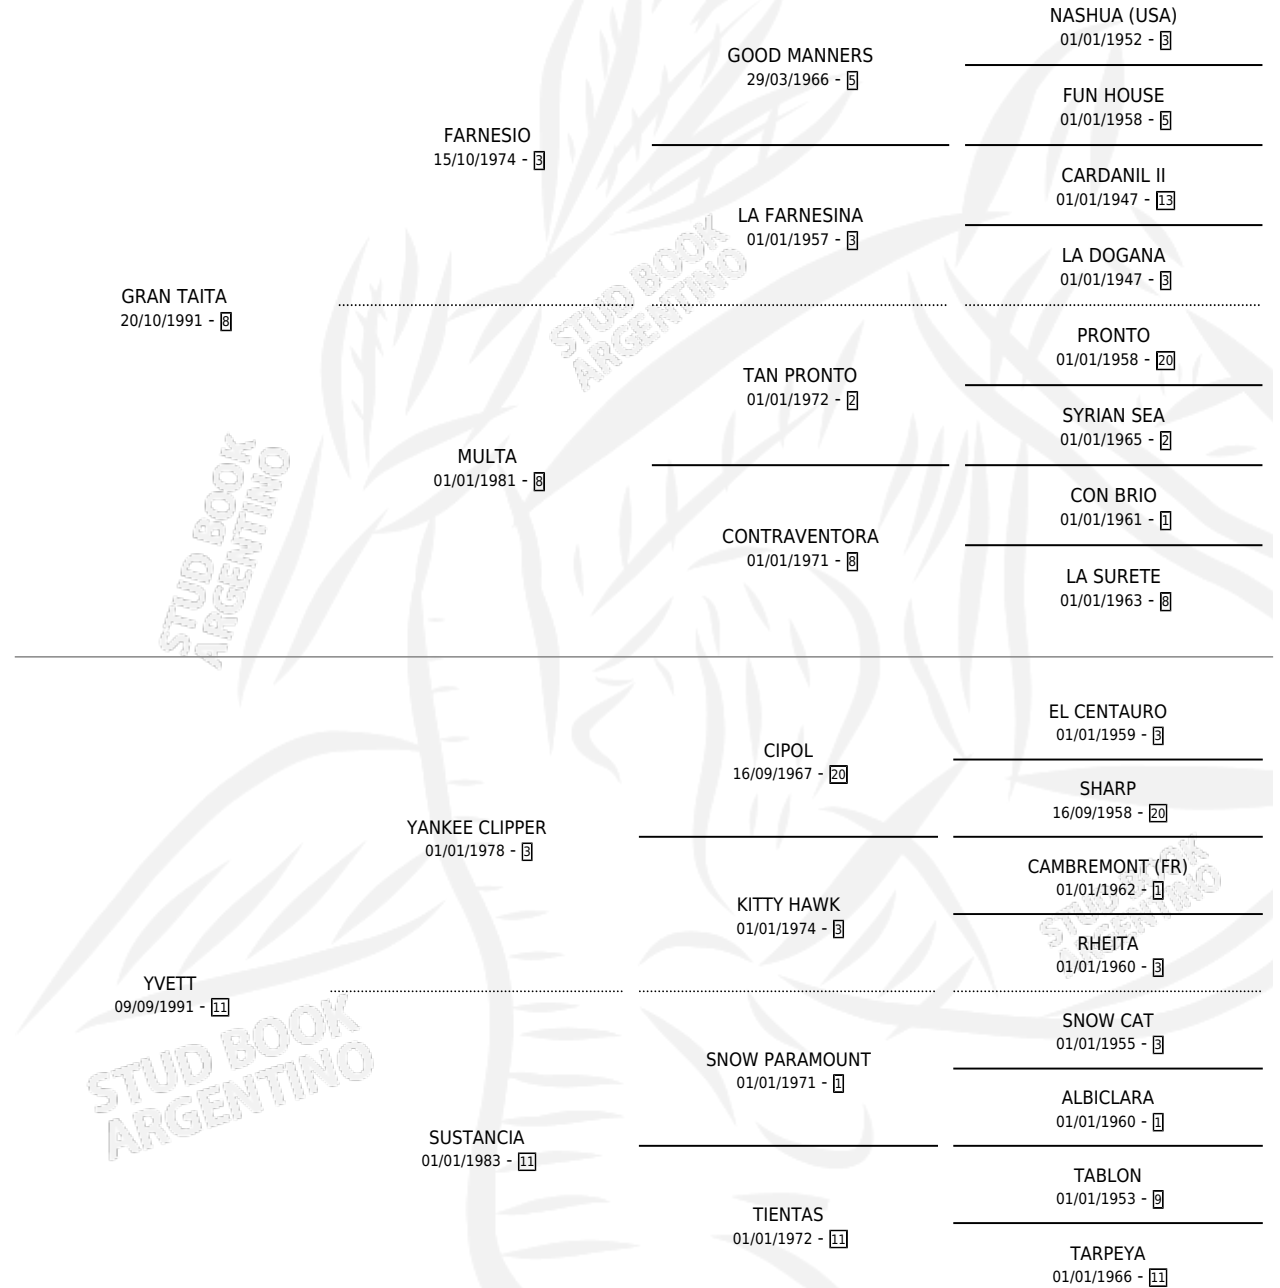

GRAN SAGITARIANA

por GRAN TAITA y YVETT por YANKEE CLIPPER

Argentina · Hembra · Alazan · SP · 18/11/2002
Familia 11-a · Volumen 38

ESTADO

| | |
|------------------------------|---|
| TIPIFICACIÓN SANGUÍNEA | ✓ |
| TIPIFICACIÓN POR ADN | X |
| PASAPORTE | X |
| IDENTIFICACIÓN POR MICROCHIP | X |
| REPRODUCTOR | X |

Lugar de nacimiento: R.c.b.

Criador: Sin dato

PEDIGREE

GRAN SAGITARIANA

Datos oficiales del Stud Book Argentino

Documento generado el 10/05/2026

studbook.org.ar