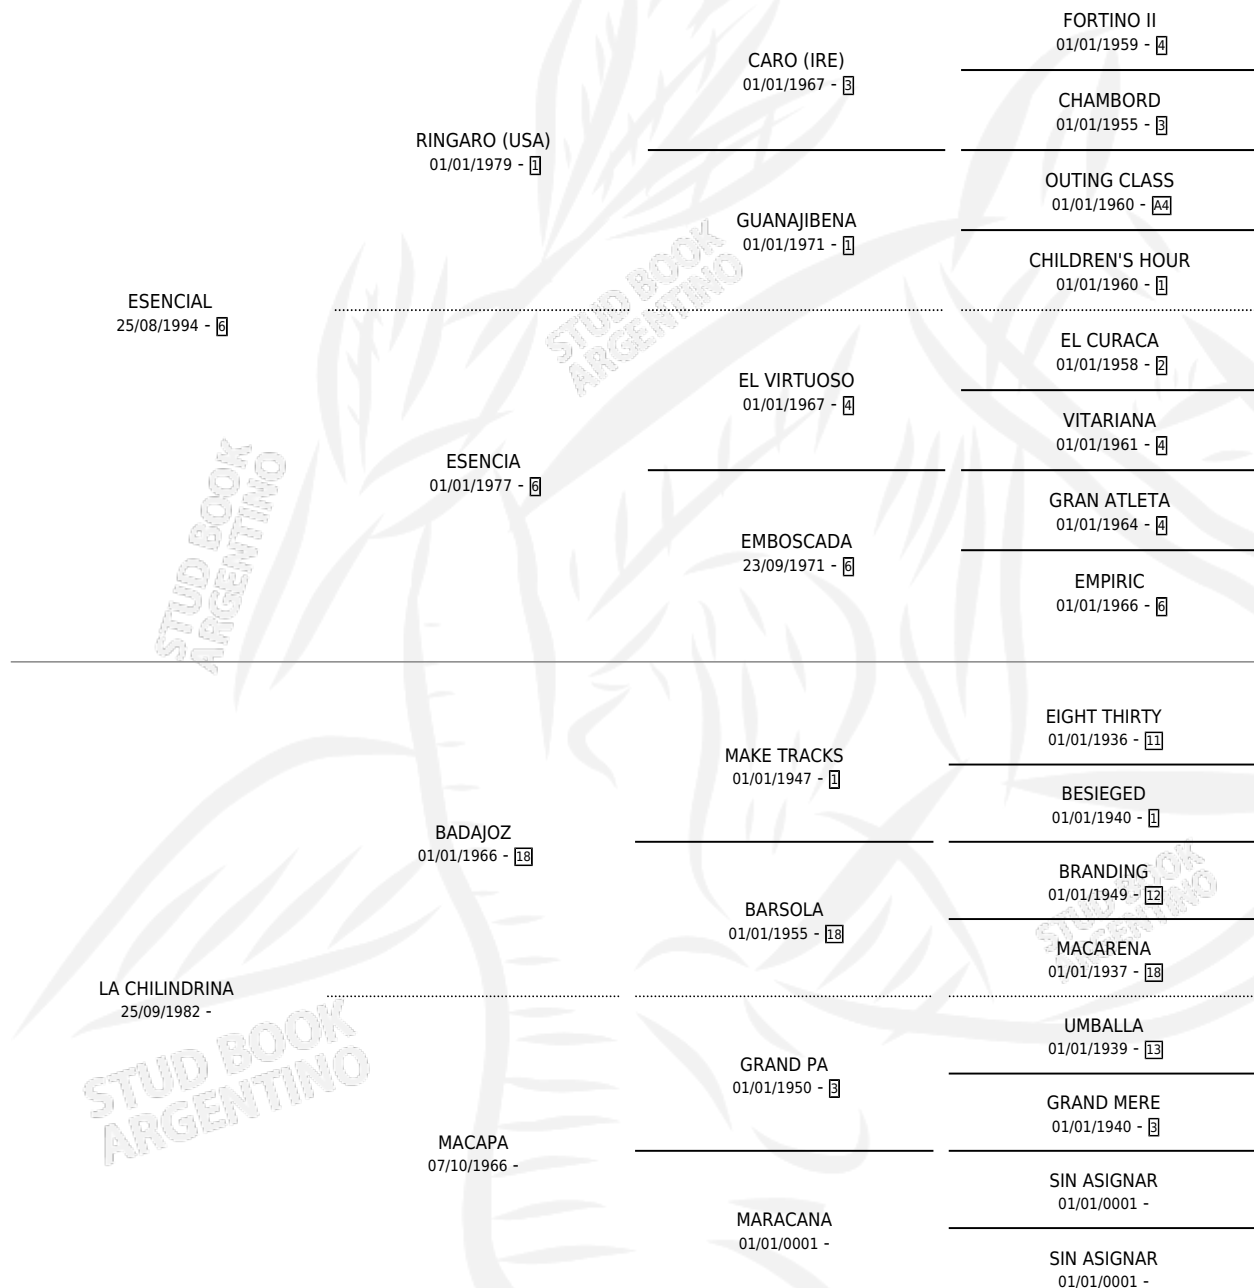

ESA CHILI

por **ESENCIAL** y **LA CHILINDRINA** por **BADAJOZ**

Argentina · Hembra · Zaino · SP · 19/11/2002
Familia · Volumen 38

ESTADO

TIPIFICACIÓN SANGUÍNEA	✓
TIPIFICACIÓN POR ADN	✓
PASAPORTE	X
IDENTIFICACIÓN POR MICROCHIP	X
REPRODUCTOR	✓

Lugar de nacimiento: Mojon del Pago

Criador: Lanz Adrian Oscar y Lanz Aldo Fabian

~

HIJOS

	MACHOS	HEMBRAS
2 NACIERON	1	1
SIN ACTUACIONES		

PEDIGREE

S

mientos 2 / Efectividad 100%