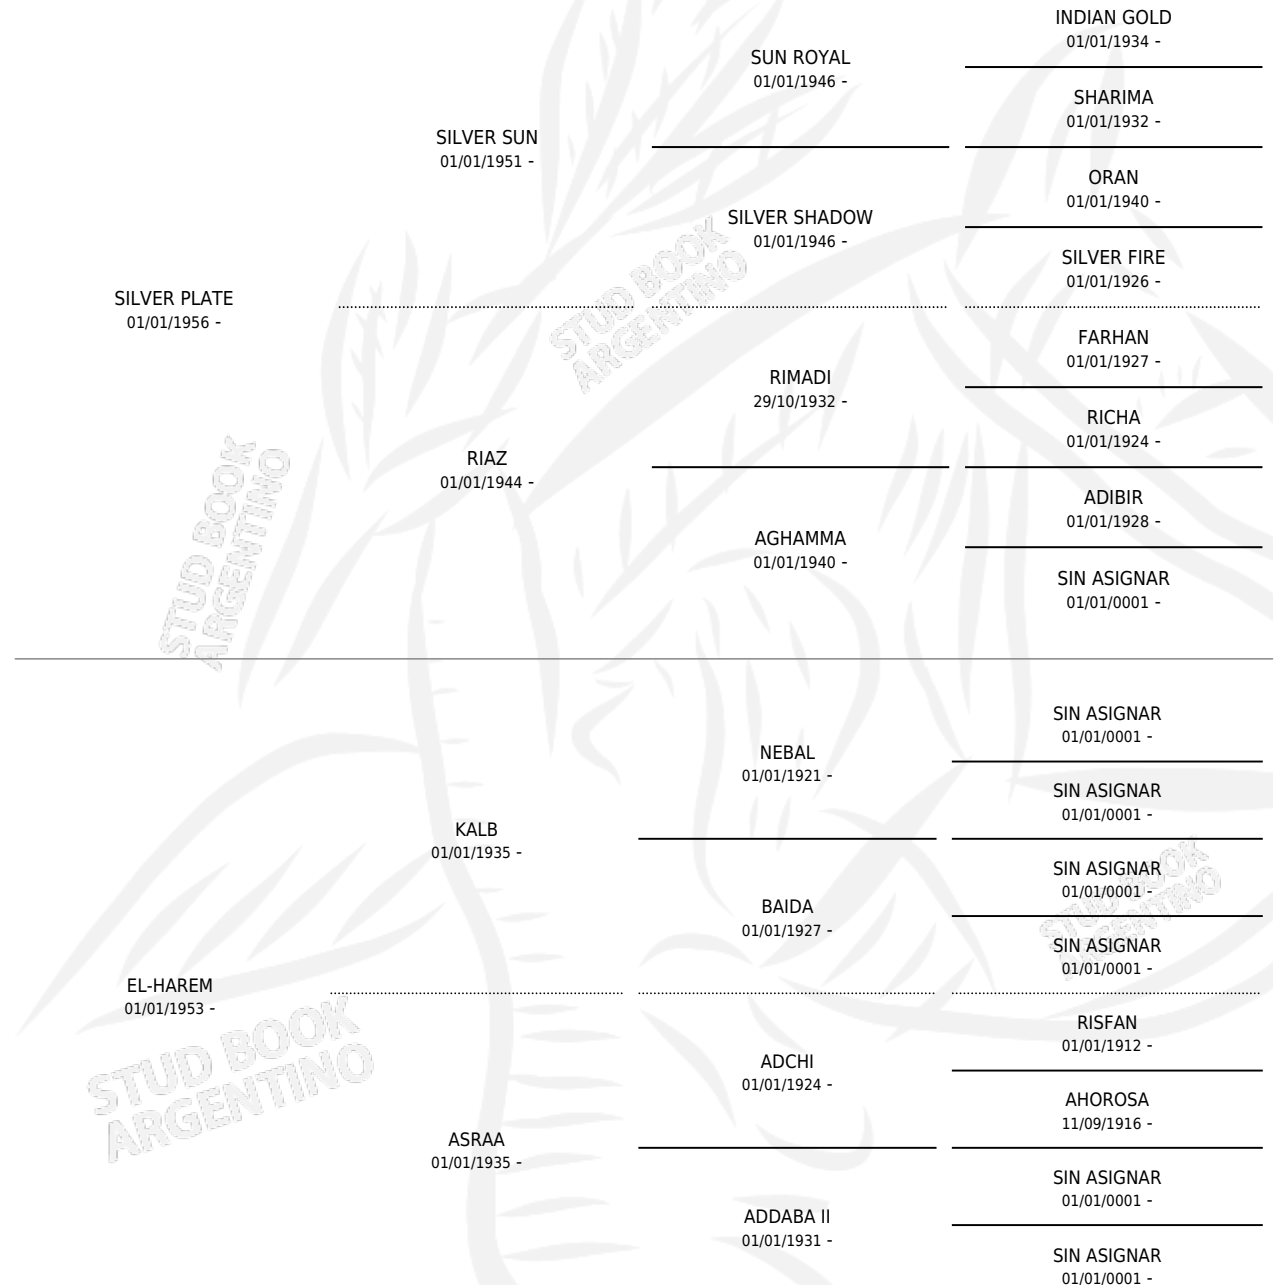

AL-TALBAN

por SILVER PLATE y EL-HAREM por KALB

Argentina · Hembra · Tordillo · AP · 01/01/1962
Familia · Volumen 24

ESTADO

TIPIFICACIÓN SANGUÍNEA	X
TIPIFICACIÓN POR ADN	X
PASAPORTE	X
IDENTIFICACIÓN POR MICROCHIP	X
REPRODUCTOR	✓

Lugar de nacimiento: Campo particular

Criador: Sin dato

~

HIJOS

	MACHOS	HEMBRAS
5 NACIERON	2	3
SIN ACTUACIONES		

PEDIGREE