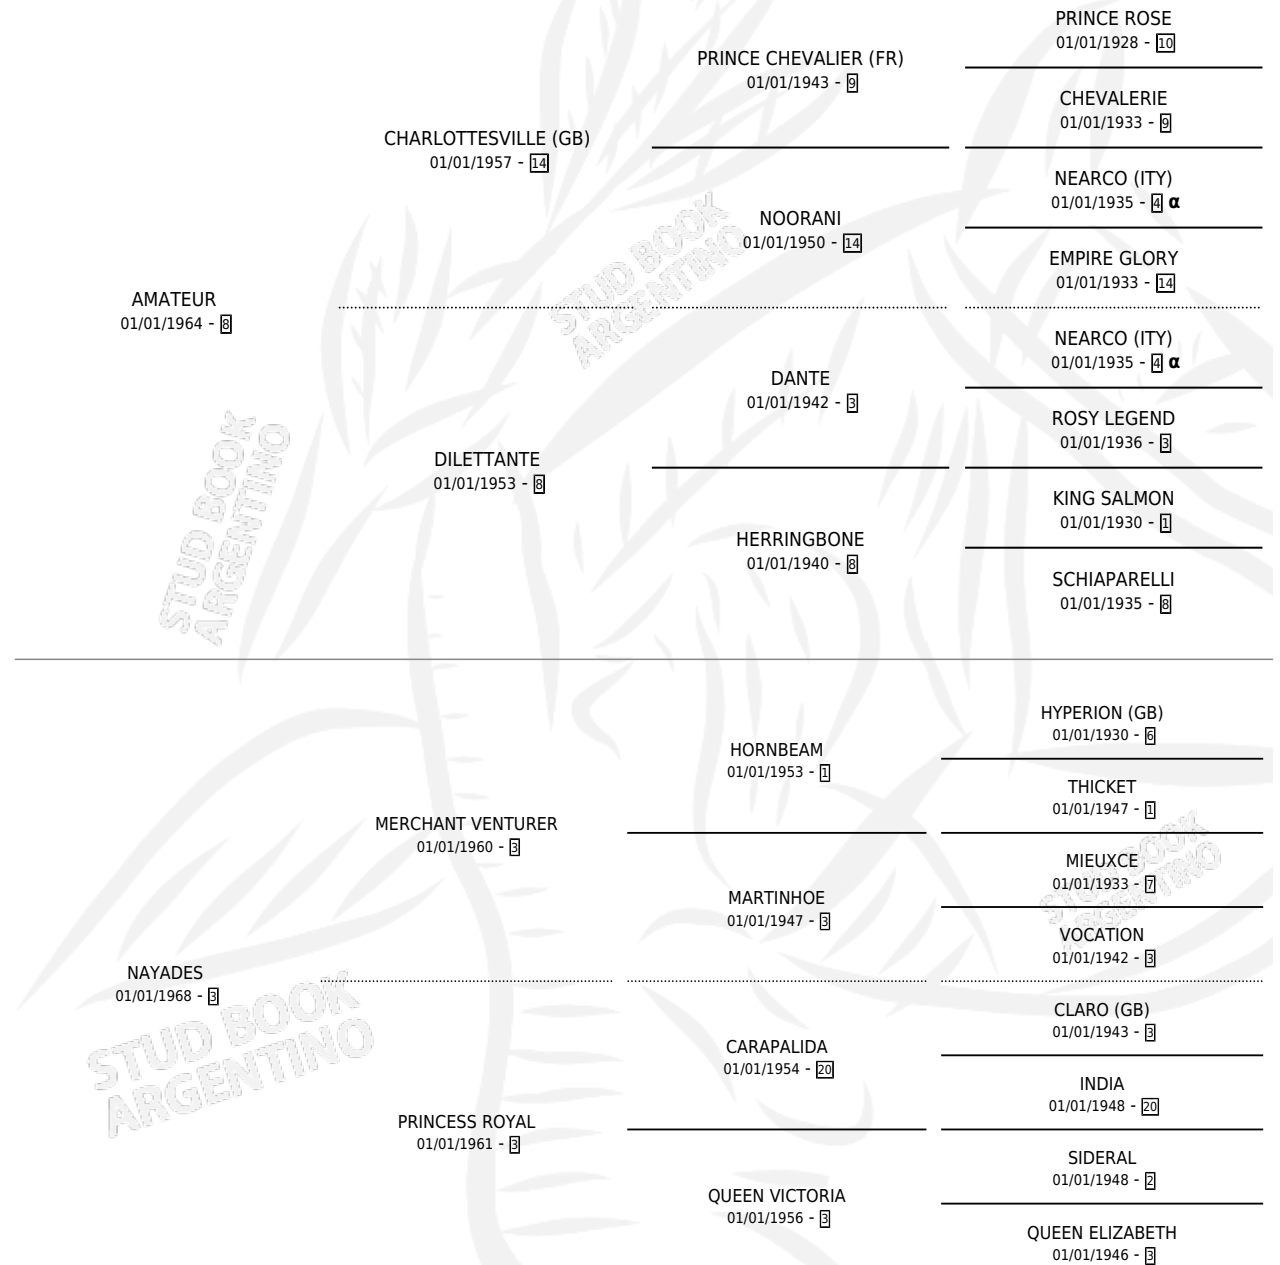

NAYURIBE

por **AMATEUR** y **NAYADES** por **MERCHANT VENTURER**

PEDIGREE

Argentina · Hembra · Alazan · SP · 01/01/1974
Familia 3-j · Volumen 28

ESTADO

TIPIFICACIÓN SANGUÍNEA	X
TIPIFICACIÓN POR ADN	X
PASAPORTE	X
IDENTIFICACIÓN POR MICROCHIP	X
REPRODUCTOR	X

Lugar de nacimiento: Campo particular

Criador: Sin dato

~

HIJOS

	MACHOS	HEMBRAS
1 NACIERON	0	1
SIN ACTUACIONES		

INBREEDING : α

CAMPAÑA

Solo carreras oficiales de Argentina