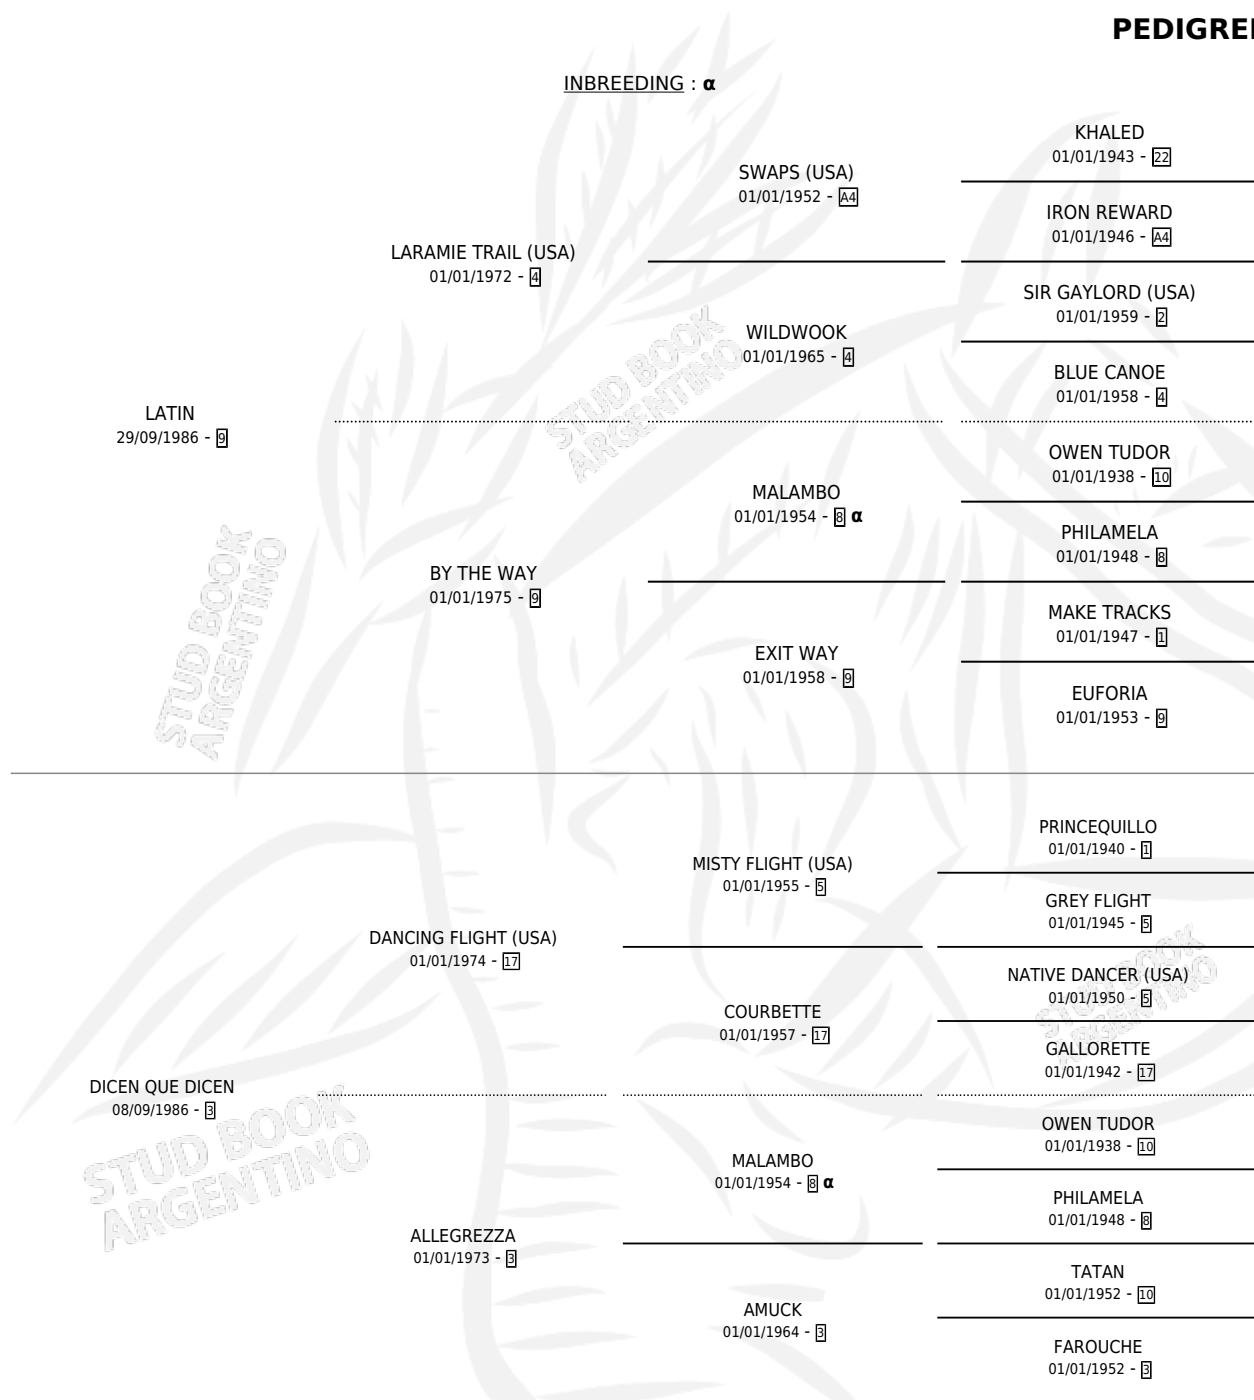

TE ESPERARE

PEDIGREE

por **LATIN** y **DICEN QUE DICEN** por **DANCING FLIGHT** (USA)

INBREEDING : α

Argentina · Hembra · Alazan · SP · 02/11/2002
Familia 3-o · Volumen 38

ESTADO

TIPIFICACIÓN SANGUÍNEA	✓
TIPIFICACIÓN POR ADN	✓
PASAPORTE	X
IDENTIFICACIÓN POR MICROCHIP	X
REPRODUCTOR	✓

Lugar de nacimiento: Micomaco
Criador: Sin dato

~

HIJOS

	MACHOS	HEMBRAS
5 NACIERON	1	4
1 CORRIERON	0	1

SIN ACTUACIONES

S

mientos 5 / Efectividad 83.33%

PADRILLO	PRODUCTO	CRIADOR	1ER SERVICIO	ÚLTIMO SERVICIO
INCASICO	OLIVIA INCA (H Z, 02/11/2013)	SIN DATO	12/11/2012	12/11/2012
PERFECT PERFORMANCE (USA)	POWER WAIT (M A, 18/10/2012)	BELTRAN EDUARDO LUIS	08/11/2011	08/11/2011
PERFECT PERFORMANCE (USA)	PERFECT CHOICE (H A, 13/10/2011)	BELTRAN EDUARDO LUIS	26/09/2010	05/11/2010
PERFECT PERFORMANCE (USA)	PERFECT KITCH (H A, 30/08/2010)	BELTRAN EDUARDO LUIS	26/09/2009	26/09/2009
NARRATIVE (IRE)	BECCACECE (H A, 01/09/2009)	BELTRAN EDUARDO LUIS	21/09/2008	21/09/2008
SIMJE	∅		22/08/2007	01/09/2007