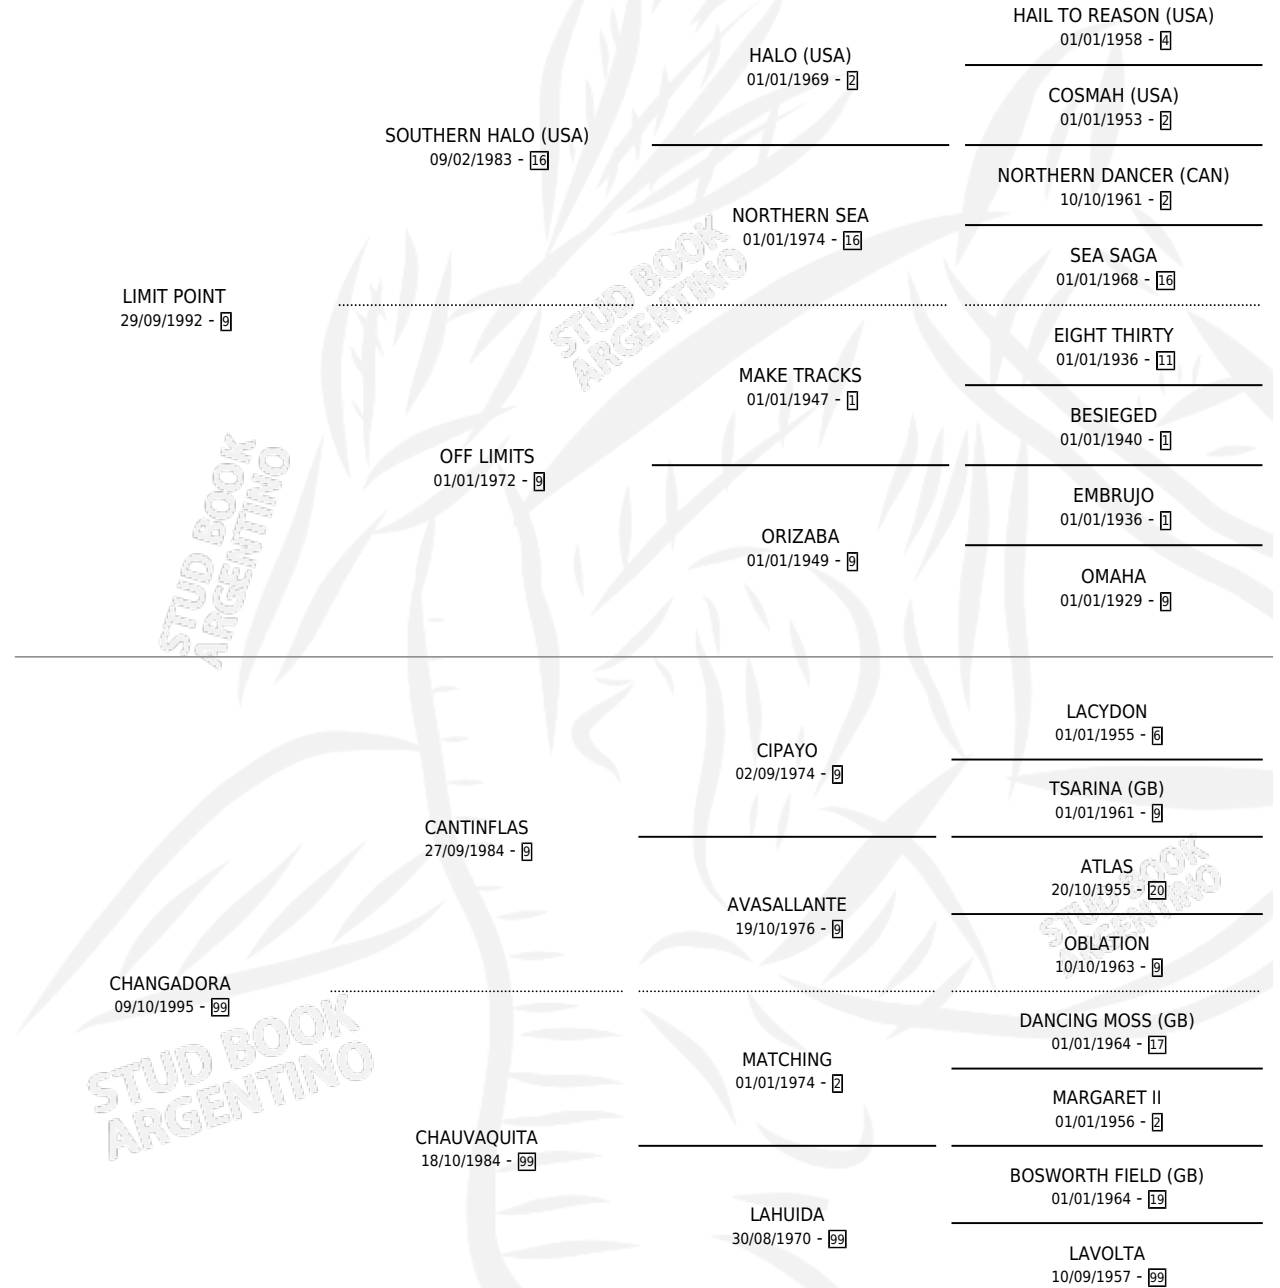

CHACARITA POINT

por LIMIT POINT y CHANGADORA por CANTINFLAS

Argentina · Hembra · Zaino · SP · 20/11/2002
Familia 99 · Volumen 38

ESTADO

TIPIFICACIÓN SANGUÍNEA	✓
TIPIFICACIÓN POR ADN	X
PASAPORTE	X
IDENTIFICACIÓN POR MICROCHIP	X
REPRODUCTOR	X

Lugar de nacimiento: Don Pancho

Criador: Sin dato

PEDIGREE

CHACARITA POINT

Datos oficiales del Stud Book Argentino

Documento generado el 11/05/2026

studbook.org.ar