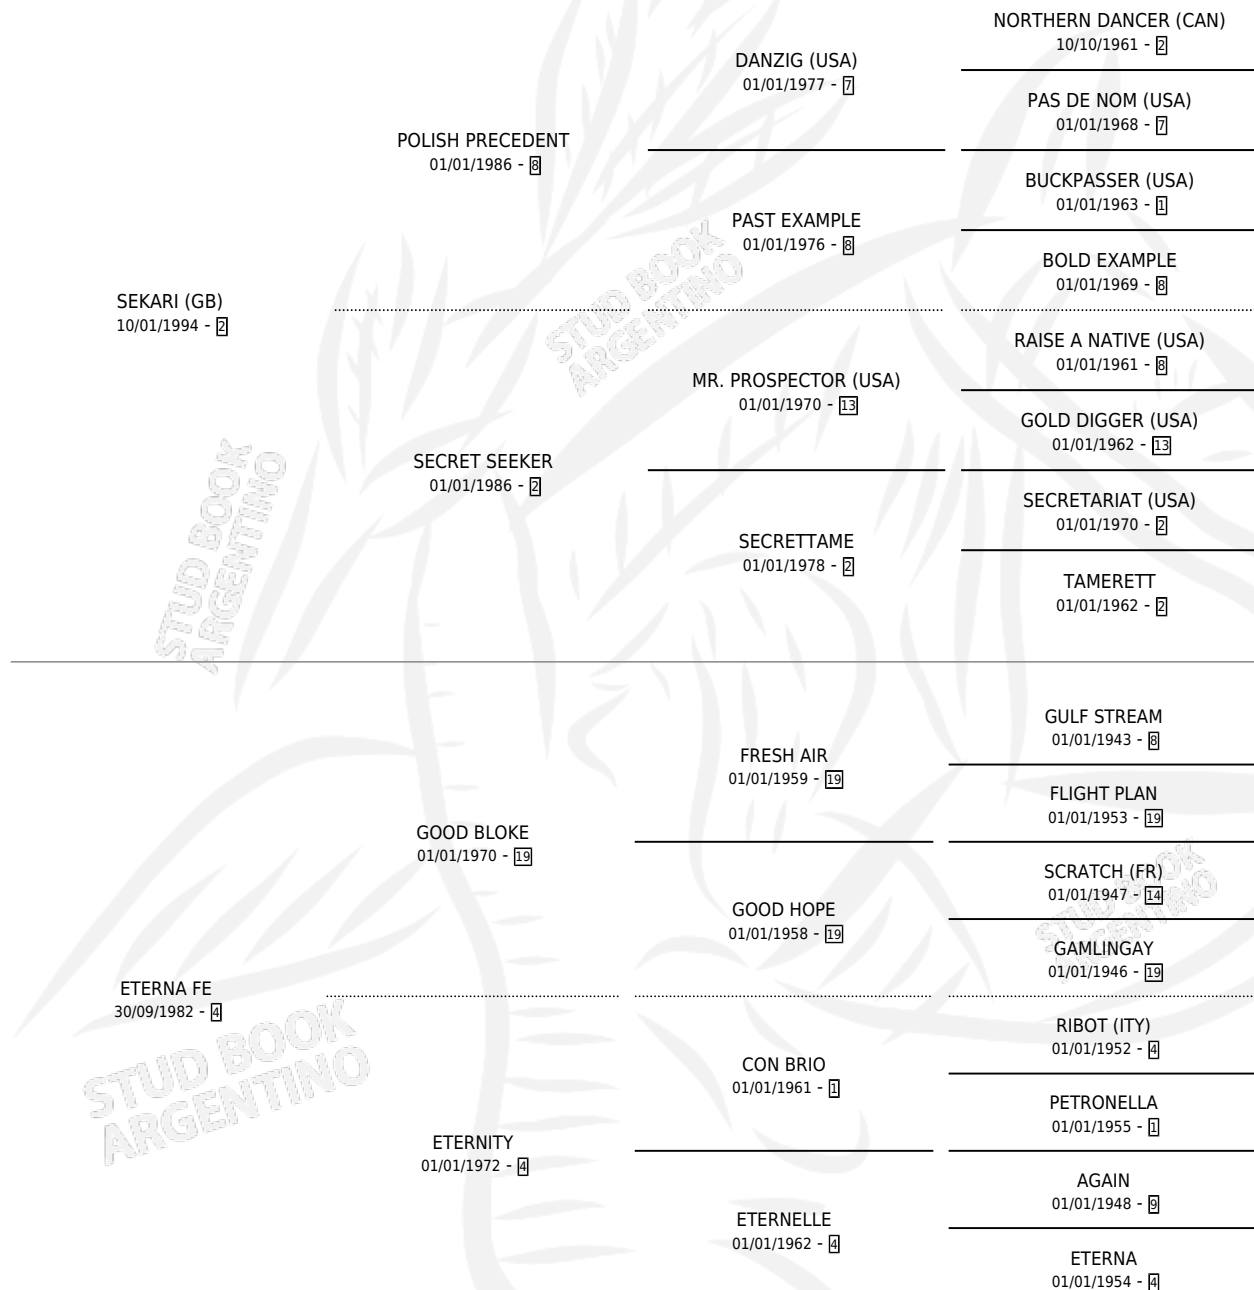

ETERNO SUEÑO

por **SEKARI (GB)** y **ETERNA FE** por **GOOD BLOKE**

Argentina · Macho · Alazan · SP · 02/11/2002
Familia 4-k · Volumen 38

ESTADO

TIPIFICACIÓN SANGUÍNEA	✓
TIPIFICACIÓN POR ADN	✓
PASAPORTE	X
IDENTIFICACIÓN POR MICROCHIP	X
REPRODUCTOR	✓

Lugar de nacimiento: Santa Maria De Araras

Criador: Santa Maria De Araras

~

HIJOS

	MACHOS	HEMBRAS
2 NACIERON	1	1
SIN ACTUACIONES		

PEDIGREE

CAMPAÑA

Solo carreras oficiales de Argentina