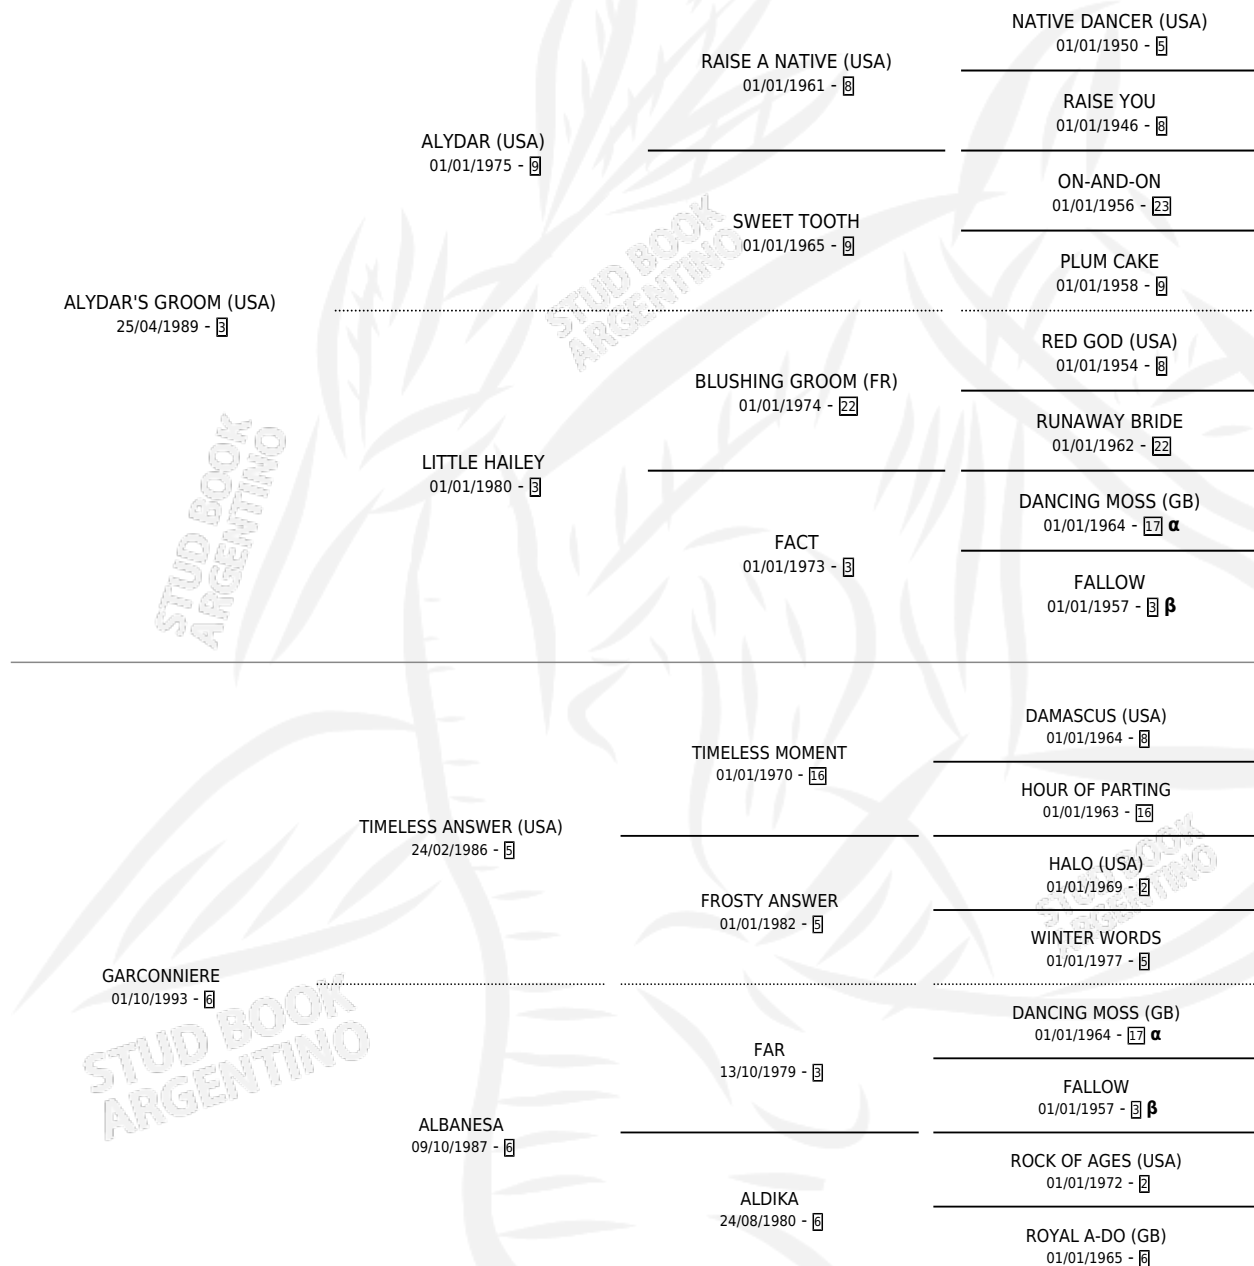

# SERENA GROOM

por **ALYDAR'S GROOM (USA)** y **GARCONNIERE** por  
**TIMELESS ANSWER (USA)**

Argentina · Hembra · Zaino Doradillo · SP · 28/10/2002  
Familia 6-d · Volumen 38

## ESTADO

TIPIFICACIÓN SANGUÍNEA	✓
TIPIFICACIÓN POR ADN	✓
PASAPORTE	X
IDENTIFICACIÓN POR MICROCHIP	X
REPRODUCTOR	✓

**Lugar de nacimiento:** Don Yayo  
**Criador:** Sin dato

## PEDIGREE

INBREEDING : **α,β**