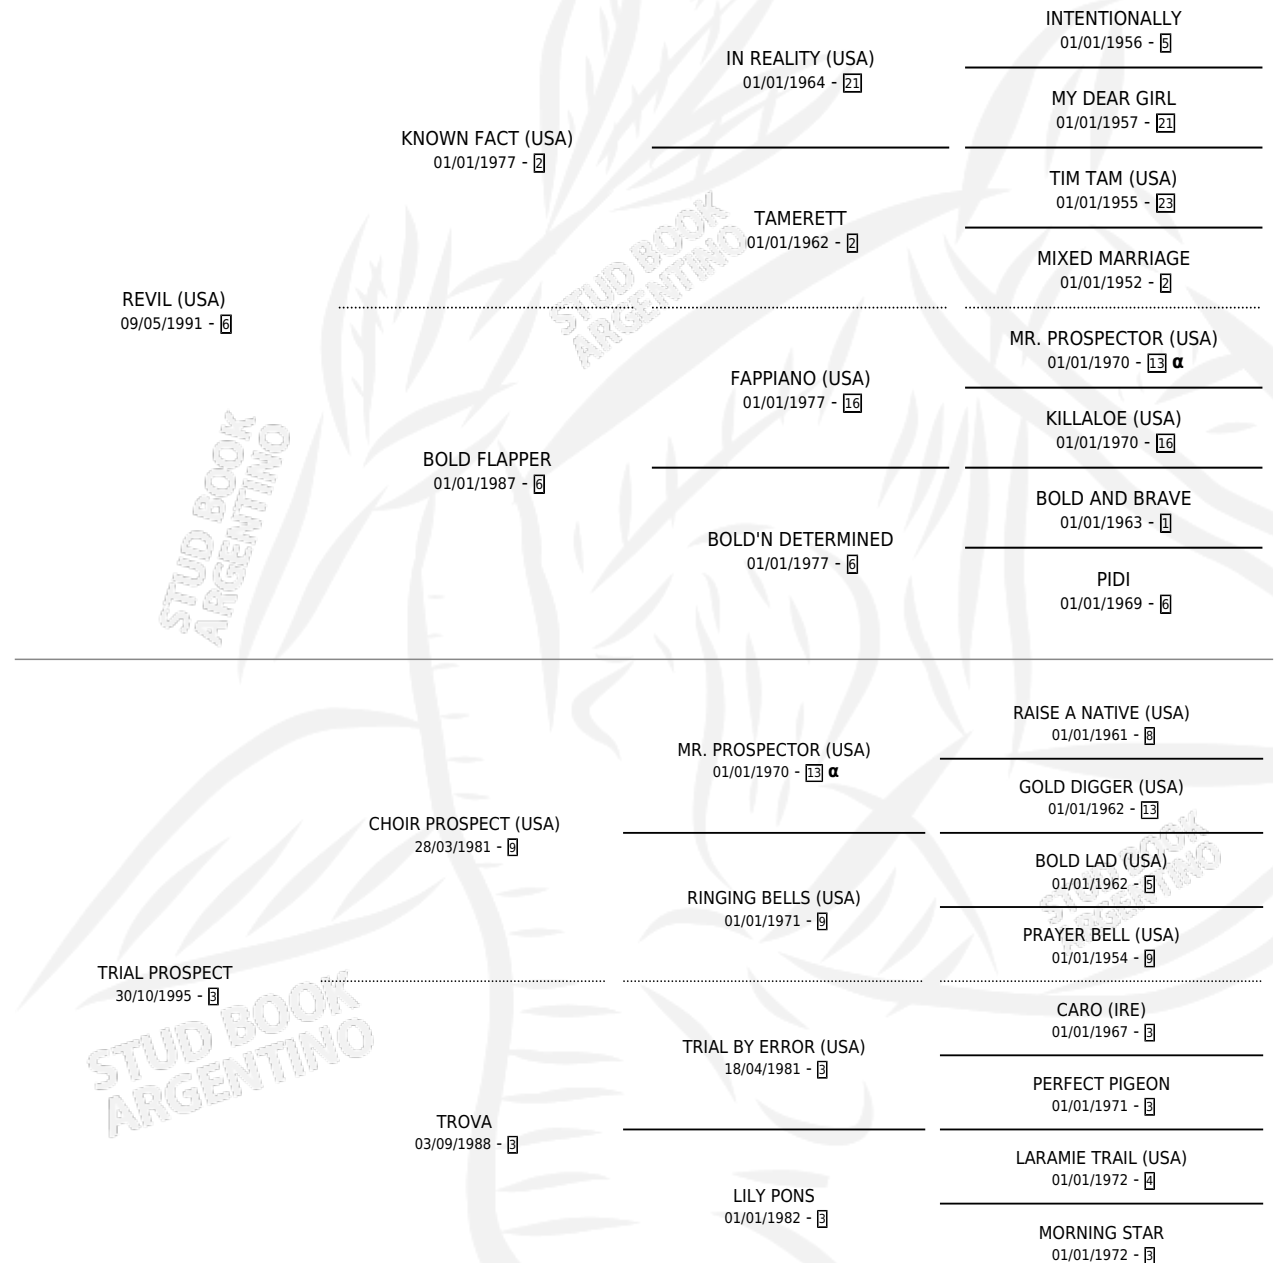

REY DEL ESTAÑO

por REVIL (USA) y TRIAL PROSPECT por CHOIR PROSPECT (USA)

Argentina · Macho · Zaino · SP · 16/10/2002
Familia 3-d · Volumen 38

ESTADO

TIPIFICACIÓN SANGUÍNEA	✓
TIPIFICACIÓN POR ADN	✓
PASAPORTE	X
IDENTIFICACIÓN POR MICROCHIP	X
REPRODUCTOR	X

Lugar de nacimiento: La Magdalena
Criador: Los Jacintos

PEDIGREE

INBREEDING : α