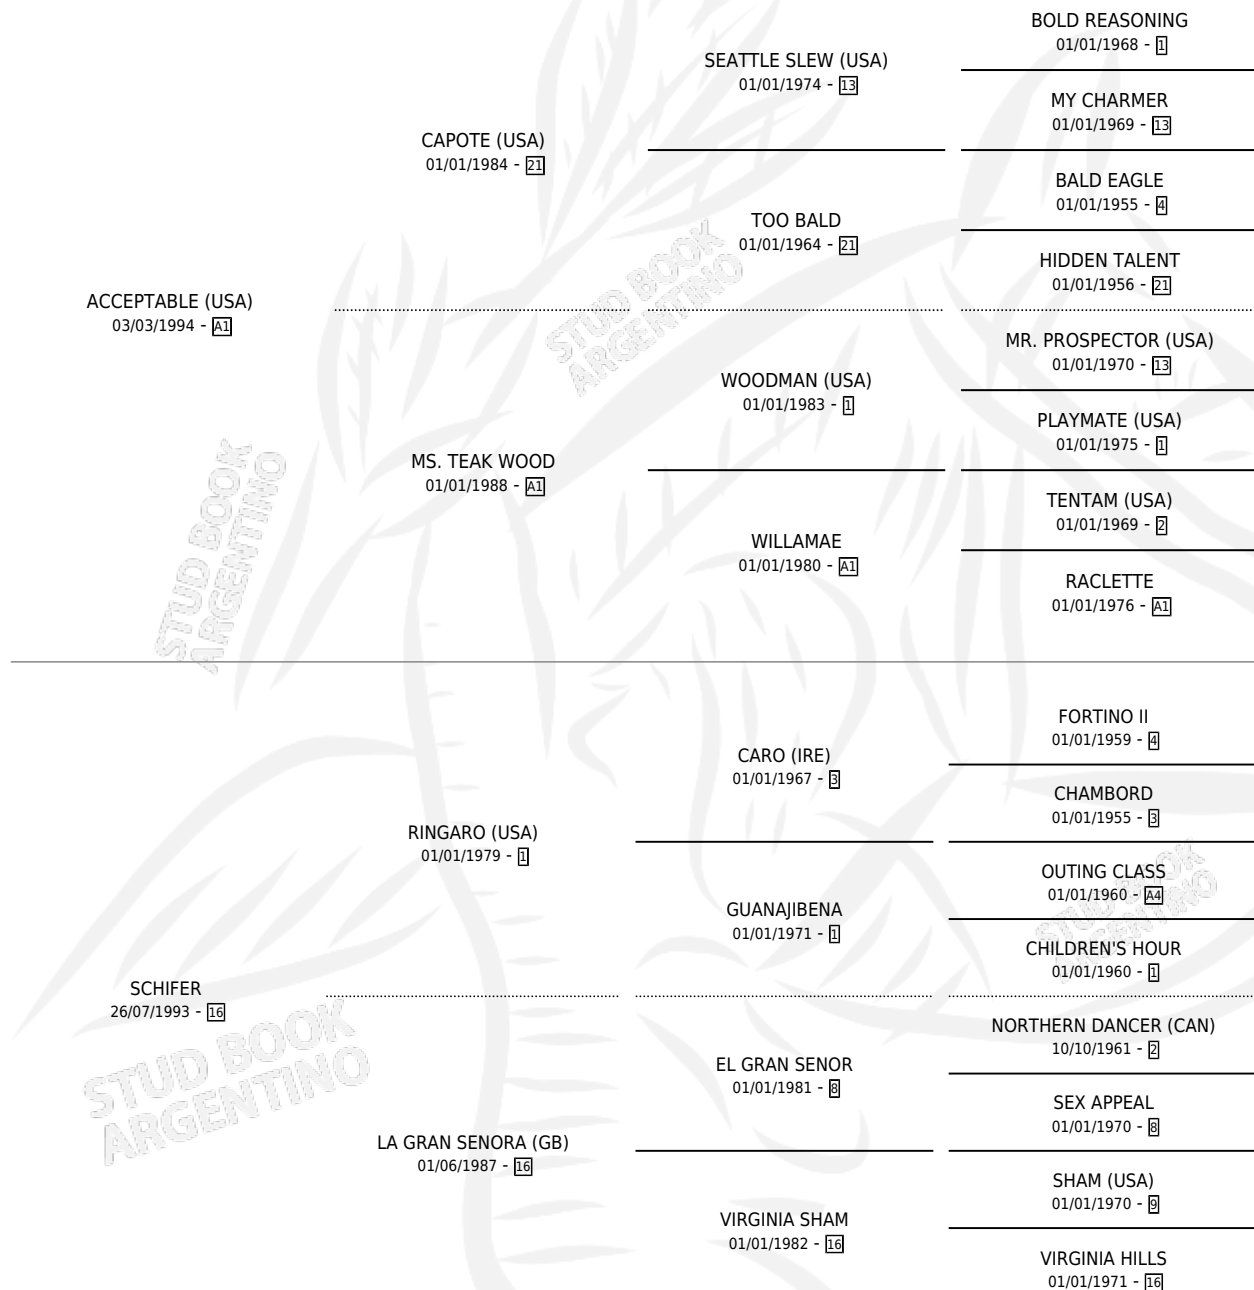

ACCEPTABLE DAY

por ACCEPTABLE (USA) y SCHIFER por RINGARO (USA)

Argentina · Macho · Tordillo · SP · 27/08/2002
Familia 16-b · Volumen 38

ESTADO

TIPIFICACIÓN SANGUÍNEA	✓
TIPIFICACIÓN POR ADN	X
PASAPORTE	X
IDENTIFICACIÓN POR MICROCHIP	X
REPRODUCTOR	X

Lugar de nacimiento: La Nobleza
Criador: Abolengo

PEDIGREE