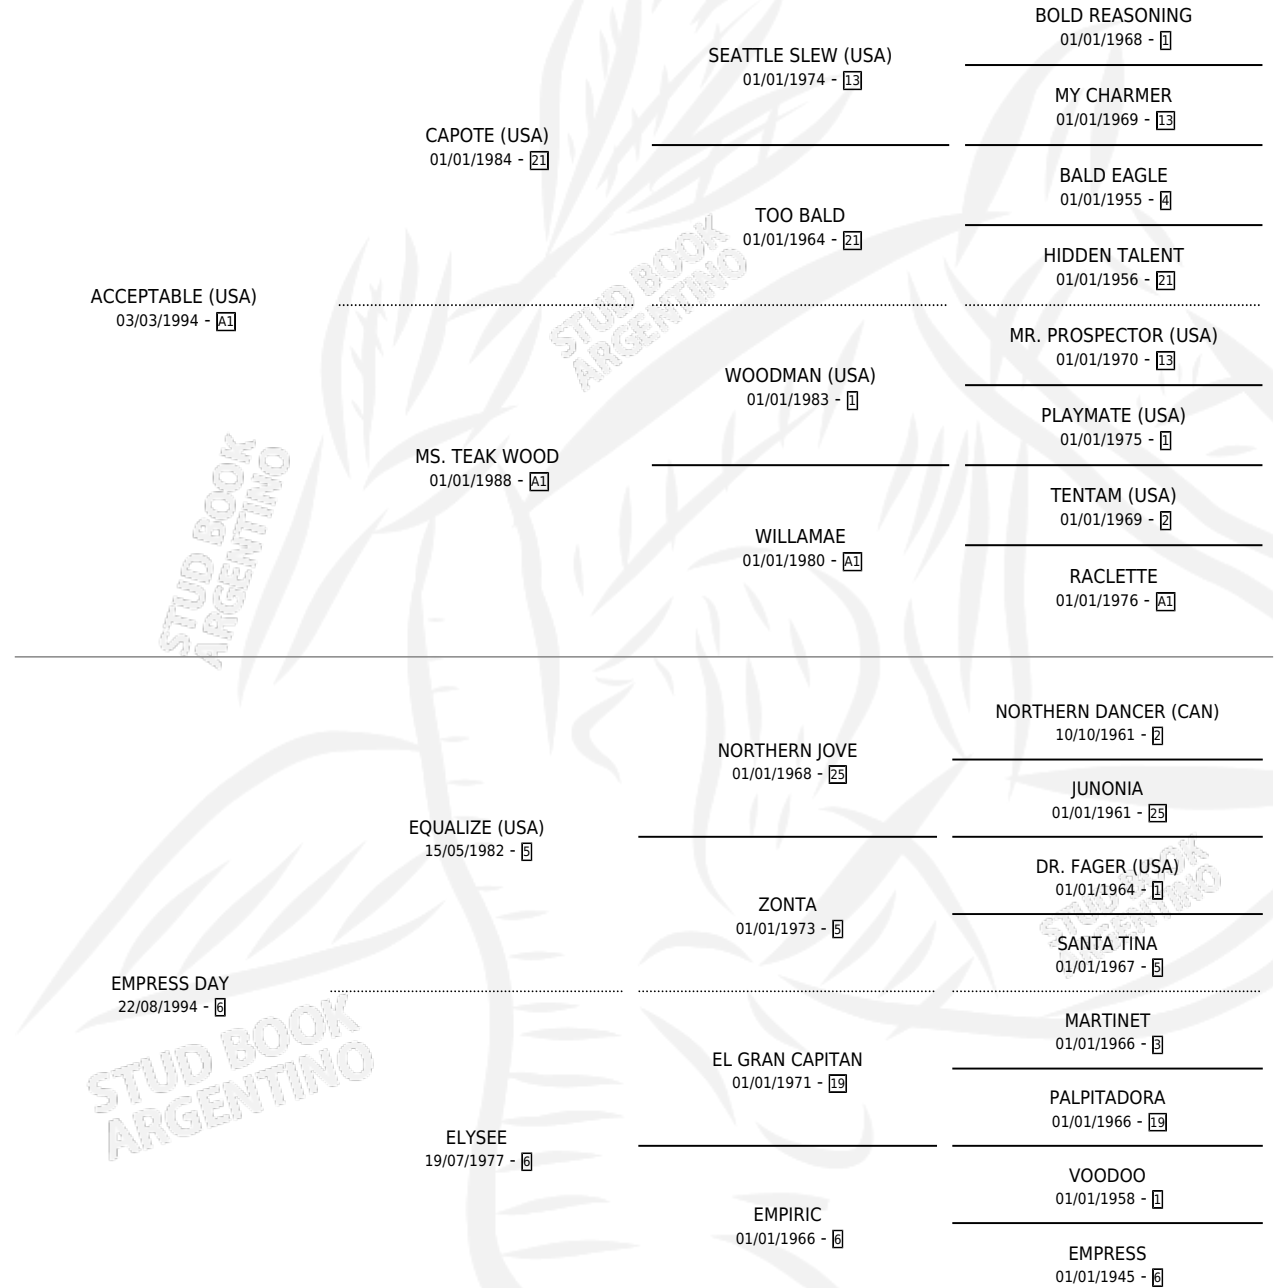

EMPRESS SONG

por ACCEPTABLE (USA) y EMPRESS DAY por EQUALIZE (USA)

Argentina · Macho · Zaino · SP · 27/10/2002
Familia 6-f · Volumen 38

ESTADO

TIPIFICACIÓN SANGUÍNEA	X
TIPIFICACIÓN POR ADN	X
PASAPORTE	X
IDENTIFICACIÓN POR MICROCHIP	X
REPRODUCTOR	X

Lugar de nacimiento: Abolengo
Criador: Abolengo

PEDIGREE

EMPRESS SONG

Datos oficiales del Stud Book Argentino

Documento generado el 14/05/2026

studbook.org.ar