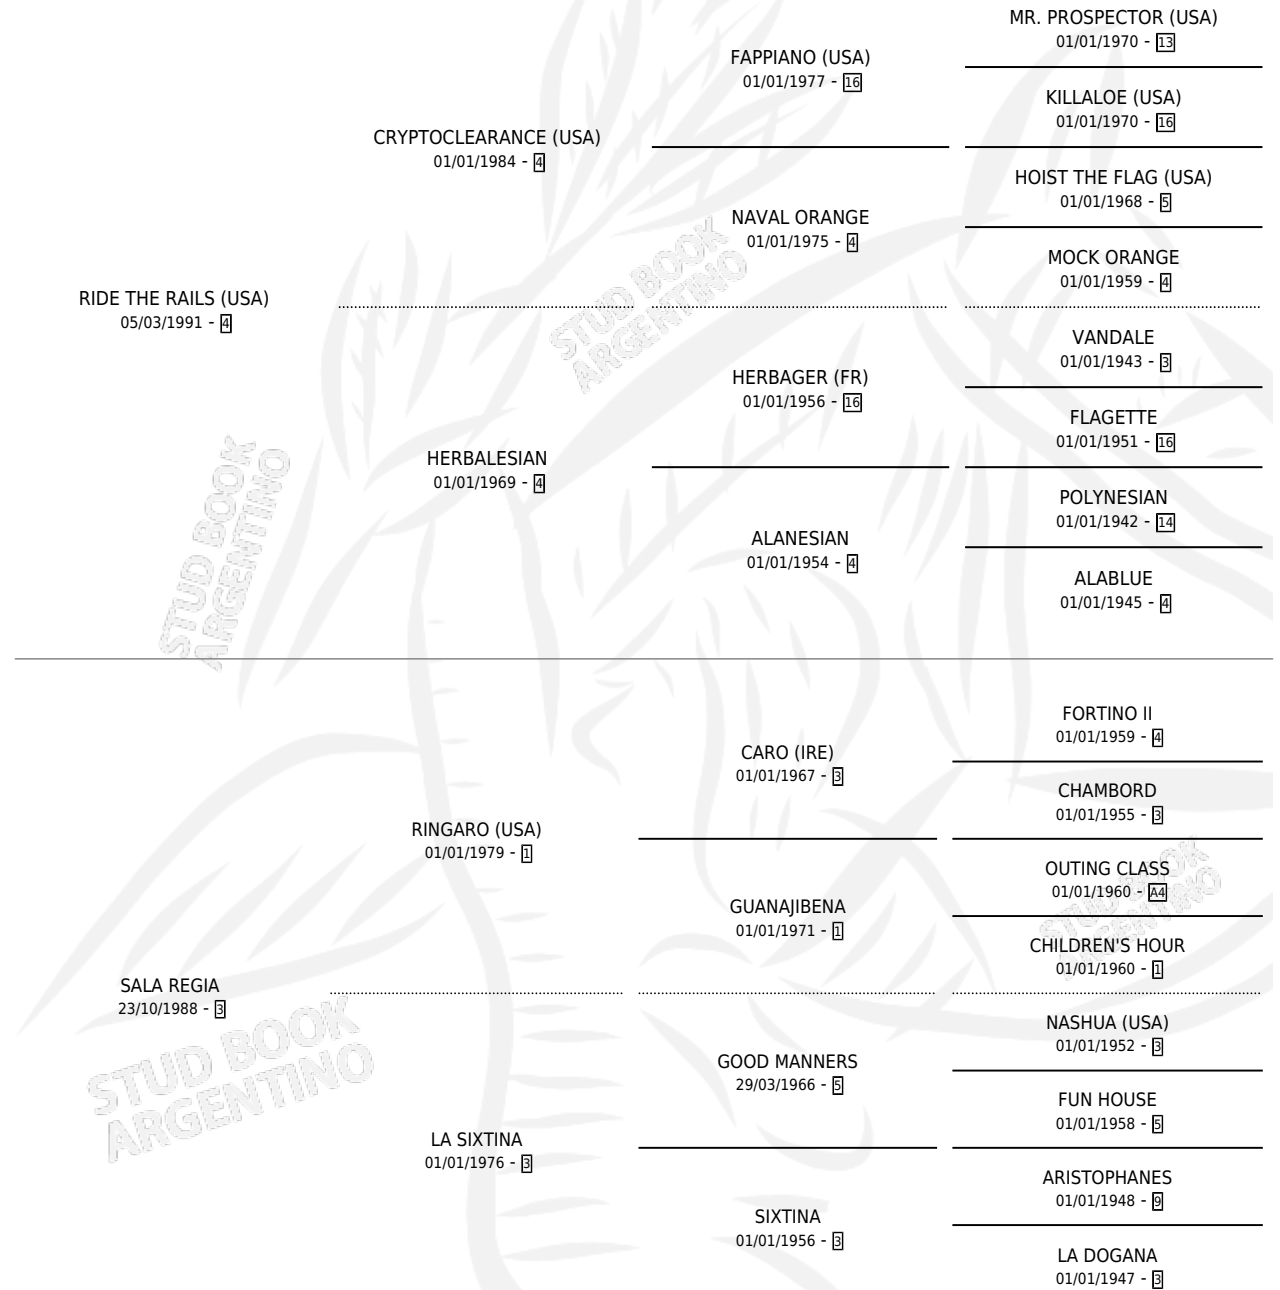

SALTADORA

por **RIDE THE RAILS (USA)** y **SALA REGIA** por **RINGARO (USA)**

Argentina · Hembra · Zaino · SP · 27/10/2002
Familia 3-b · Volumen 38

ESTADO

TIPIFICACIÓN SANGUÍNEA	X
TIPIFICACIÓN POR ADN	X
PASAPORTE	X
IDENTIFICACIÓN POR MICROCHIP	X
REPRODUCTOR	X

Lugar de nacimiento: Abolengo

Criador: Abolengo

PEDIGREE

SALTADORA

Datos oficiales del Stud Book Argentino

Documento generado el 05/05/2026

studbook.org.ar