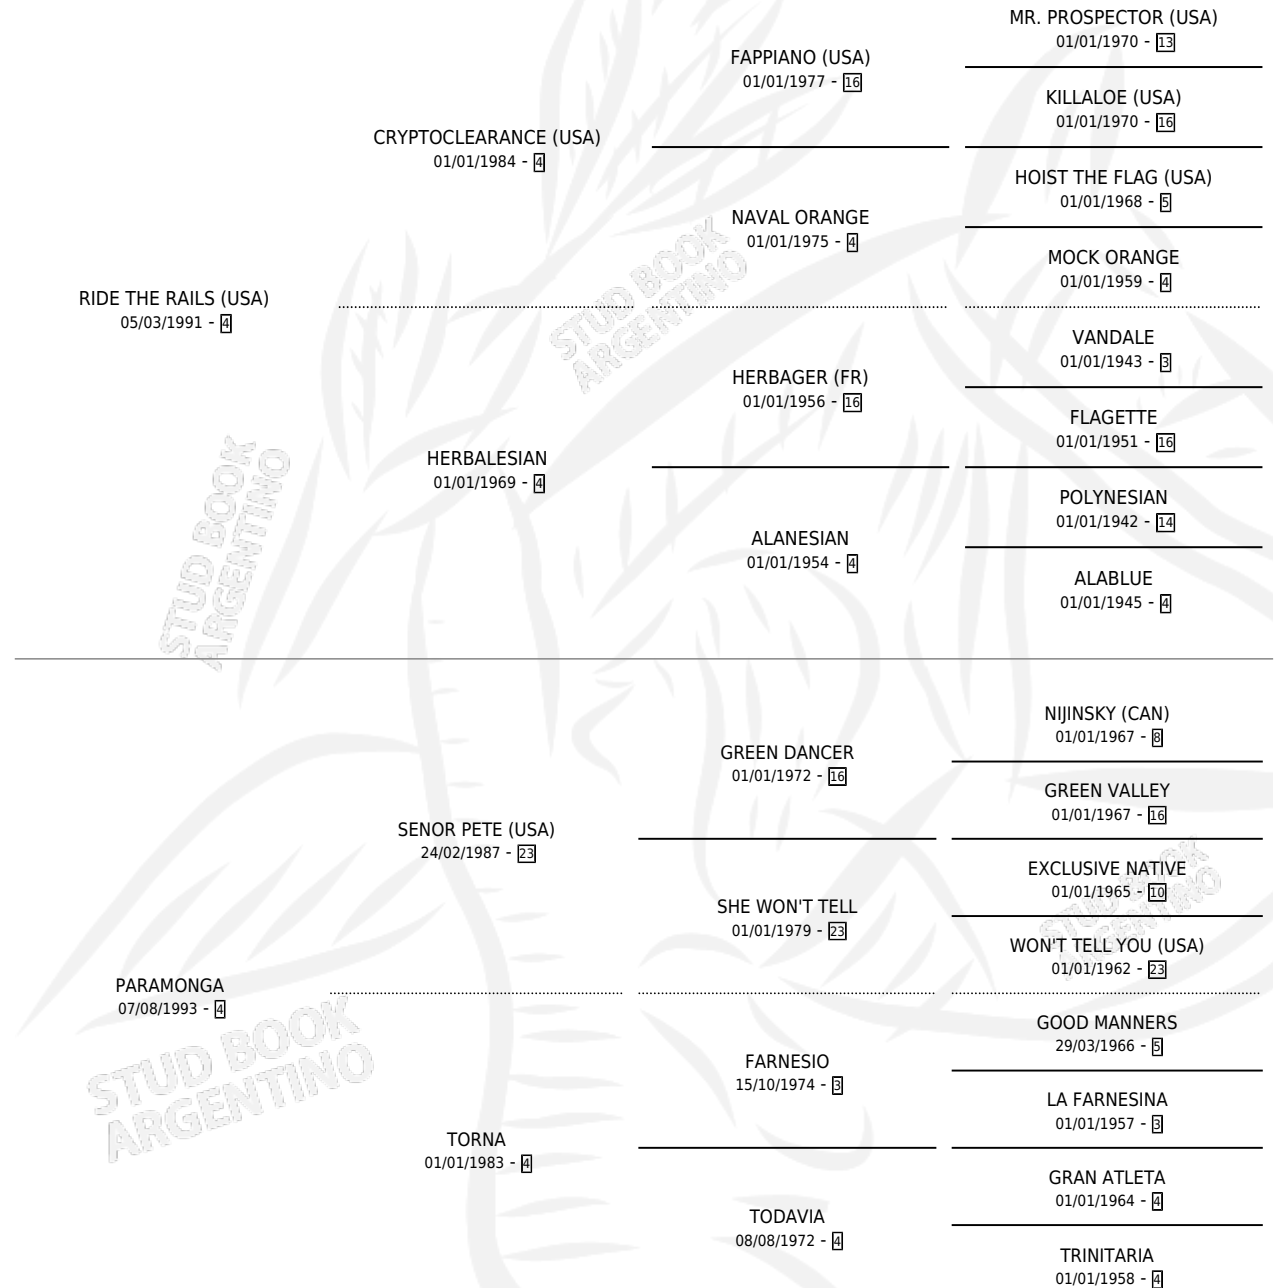

PALMARIO

por **RIDE THE RAILS (USA)** y **PARAMONGA** por **SEÑOR PETE (USA)**

Argentina · Macho · Alazan · SP · 25/10/2002
Familia 4-k · Volumen 38

ESTADO

TIPIFICACIÓN SANGUÍNEA	✓
TIPIFICACIÓN POR ADN	X
PASAPORTE	X
IDENTIFICACIÓN POR MICROCHIP	X
REPRODUCTOR	X

Lugar de nacimiento: Abolengo

Criador: Abolengo

PEDIGREE

EXPORTACIÓN / IMPORTACIÓN

FECHA	MOVIMIENTO	PAÍS
31/05/2004	EXPORTADO	URUGUAY

PALMARIO

Datos oficiales del Stud Book Argentino

Documento generado el 05/05/2026