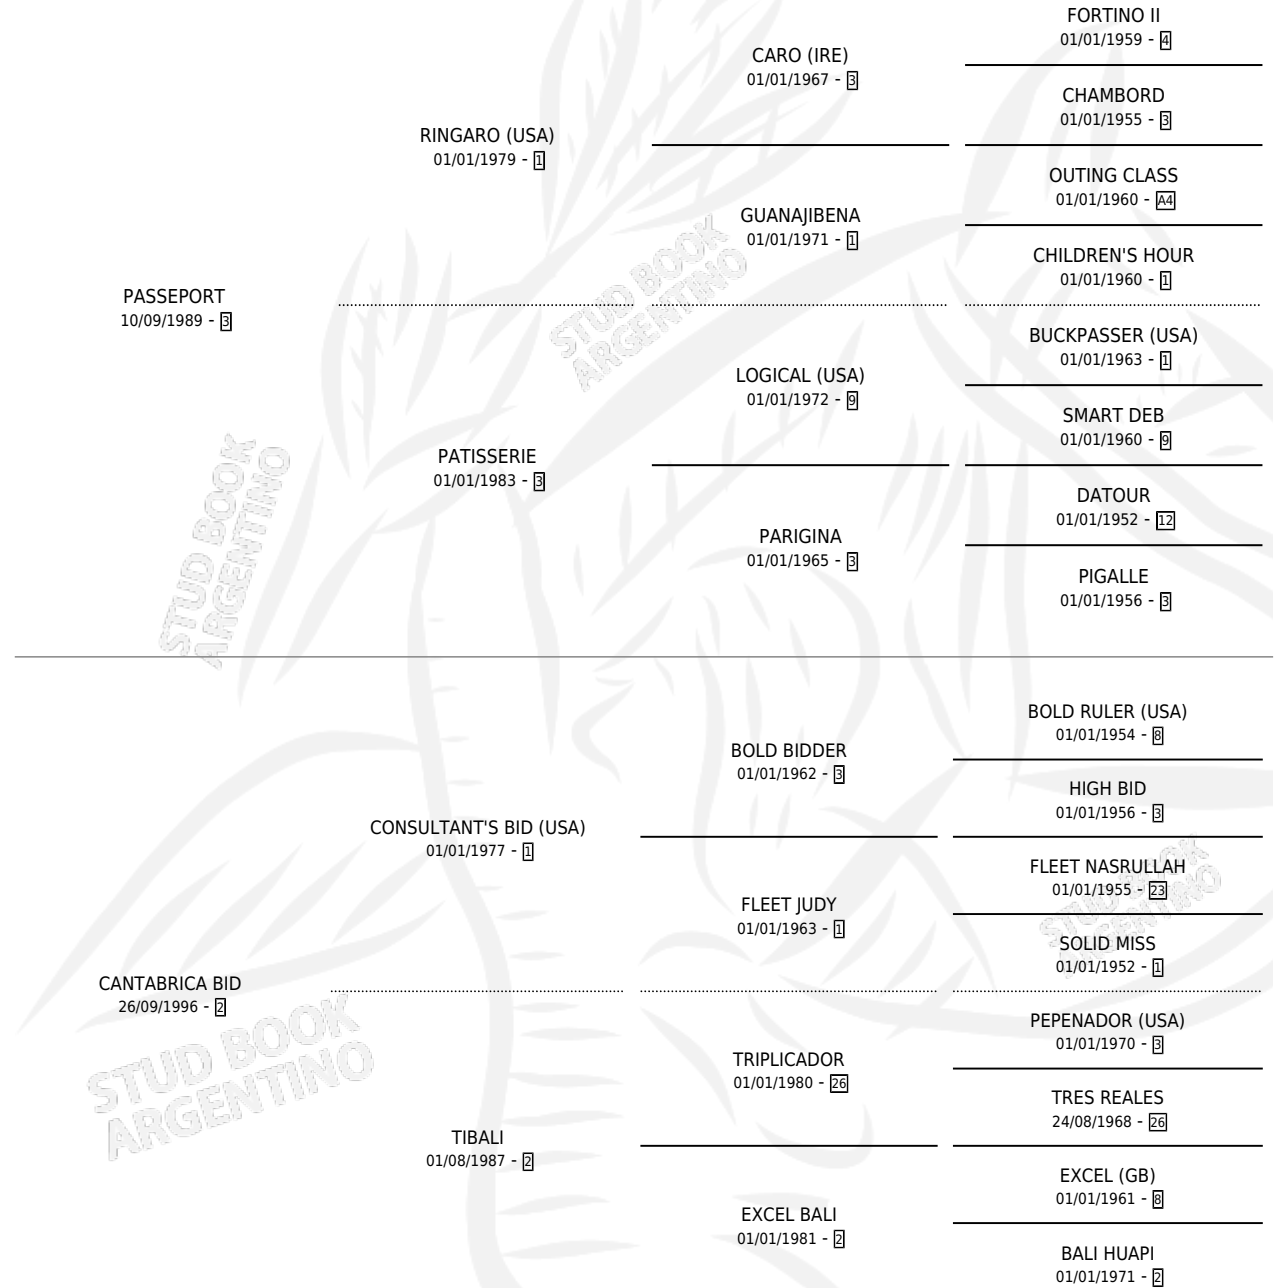

NAHUEL PASS

por PASSEPORT y CANTABRICA BID por CONSULTANT'S BID (USA)

Argentina · Macho · Tordillo · SP · 24/10/2002
Familia 2-h · Volumen 38

ESTADO

TIPIFICACIÓN SANGUÍNEA	✓
TIPIFICACIÓN POR ADN	X
PASAPORTE	X
IDENTIFICACIÓN POR MICROCHIP	X
REPRODUCTOR	X

Lugar de nacimiento: Alto Verde
Criador: Meli Horacio Oscar

PEDIGREE

NAHUEL PASS

Datos oficiales del Stud Book Argentino

Documento generado el 12/05/2026

studbook.org.ar