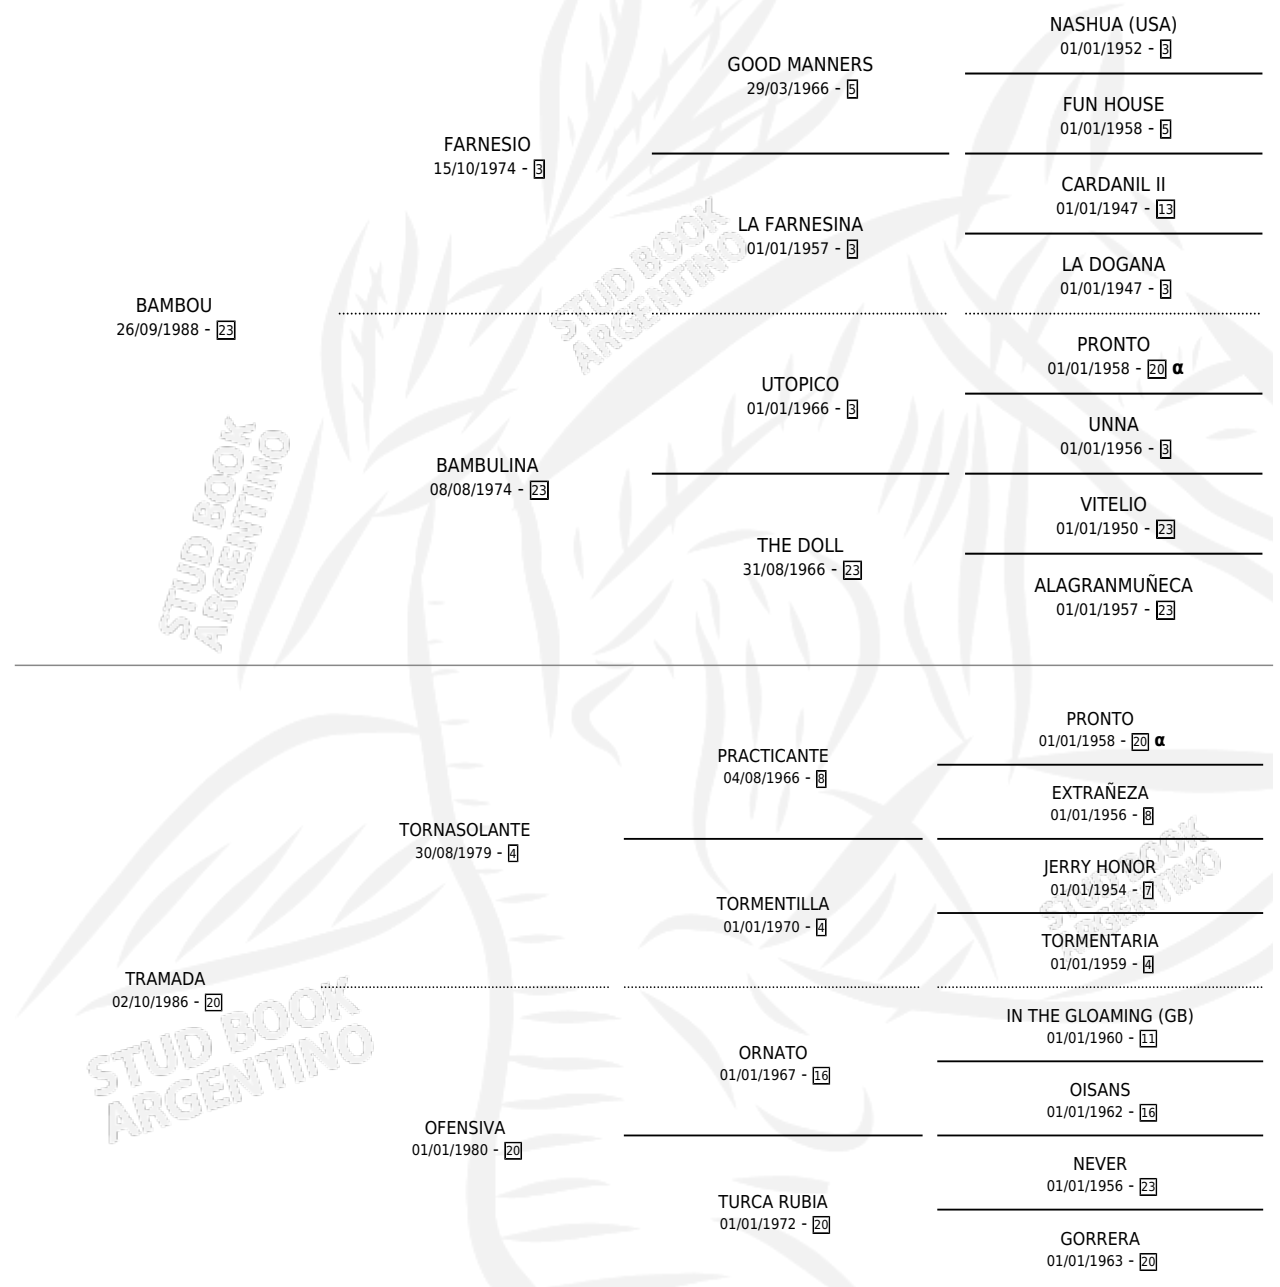

BALBO

PEDIGREE

por **BAMBOU** y **TRAMADA** por **TORNASOLANTE**

Argentina · Macho · Alazan · SP · 26/10/2002
Familia 20-c · Volumen 38

ESTADO

TIPIFICACIÓN SANGUÍNEA	✓
TIPIFICACIÓN POR ADN	X
PASAPORTE	X
IDENTIFICACIÓN POR MICROCHIP	X
REPRODUCTOR	X

Lugar de nacimiento: Zoraida
Criador: Villata Alejandro Dante

INBREEDING : α

BALBO

Datos oficiales del Stud Book Argentino

Documento generado el 02/05/2026

studbook.org.ar