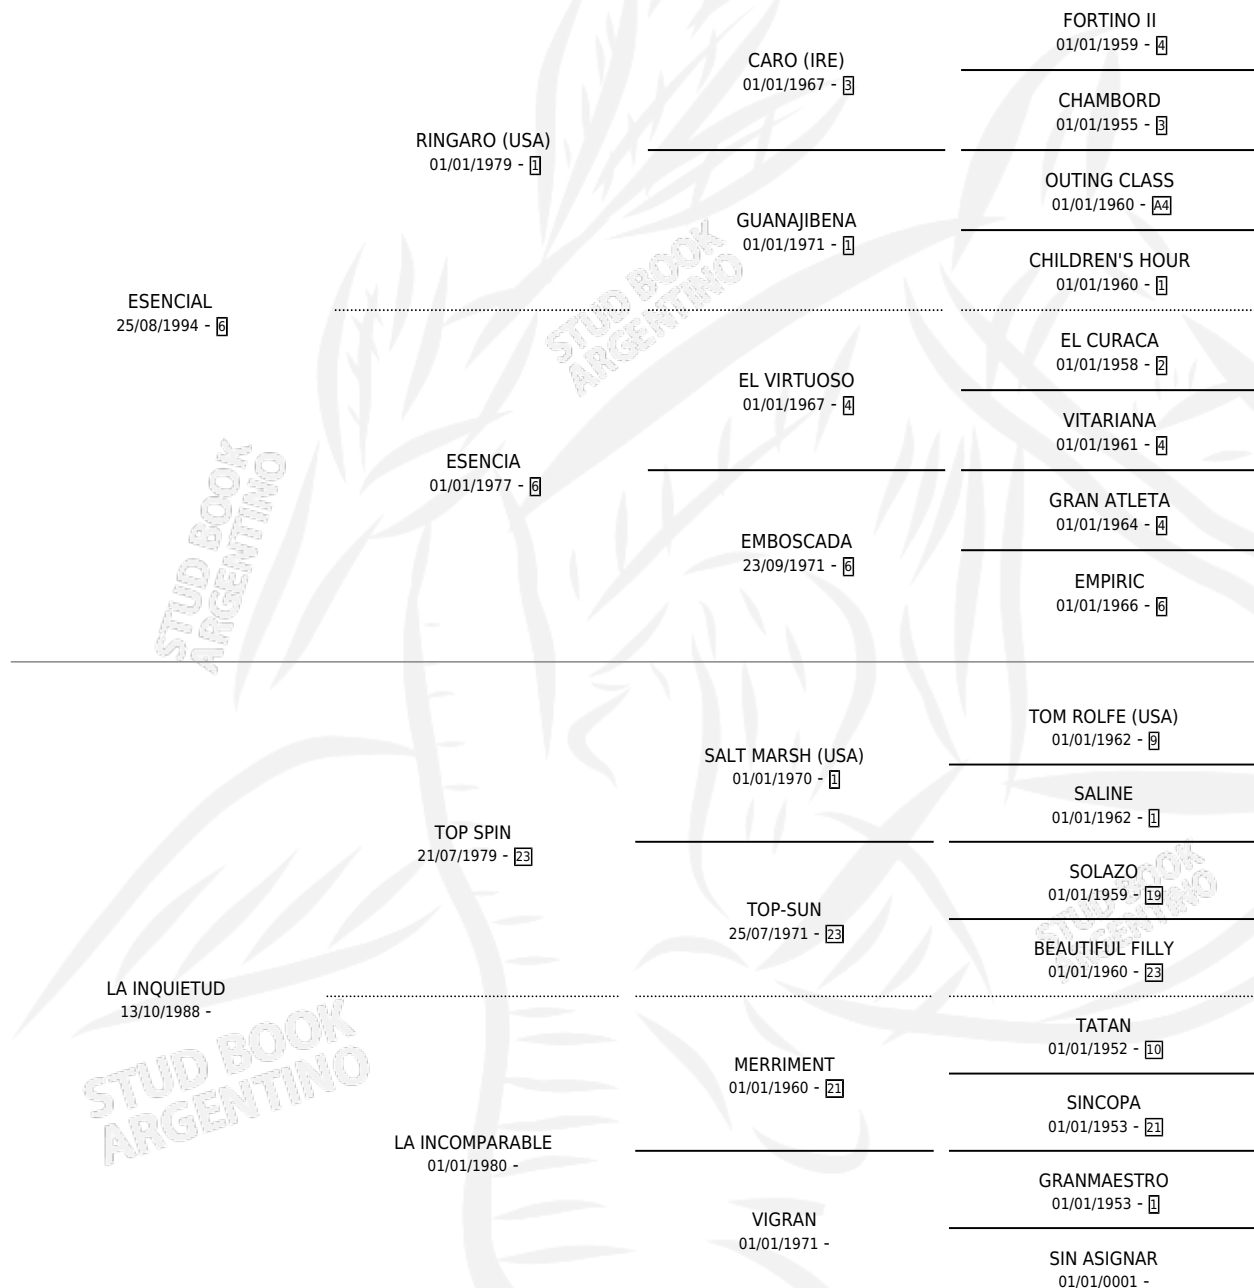

INQUIETA ESEN

por ESENCIAL y LA INQUIETUD por TOP SPIN

Argentina · Hembra · Zaino · SP · 28/10/2002
Familia · Volumen 38

ESTADO

TIPIFICACIÓN SANGUÍNEA	X
TIPIFICACIÓN POR ADN	X
PASAPORTE	X
IDENTIFICACIÓN POR MICROCHIP	X
REPRODUCTOR	X

Lugar de nacimiento: Mojon del Pago

Criador: Mojon del Pago

PEDIGREE

INQUIETA ESEN

Datos oficiales del Stud Book Argentino

Documento generado el 14/05/2026

studbook.org.ar