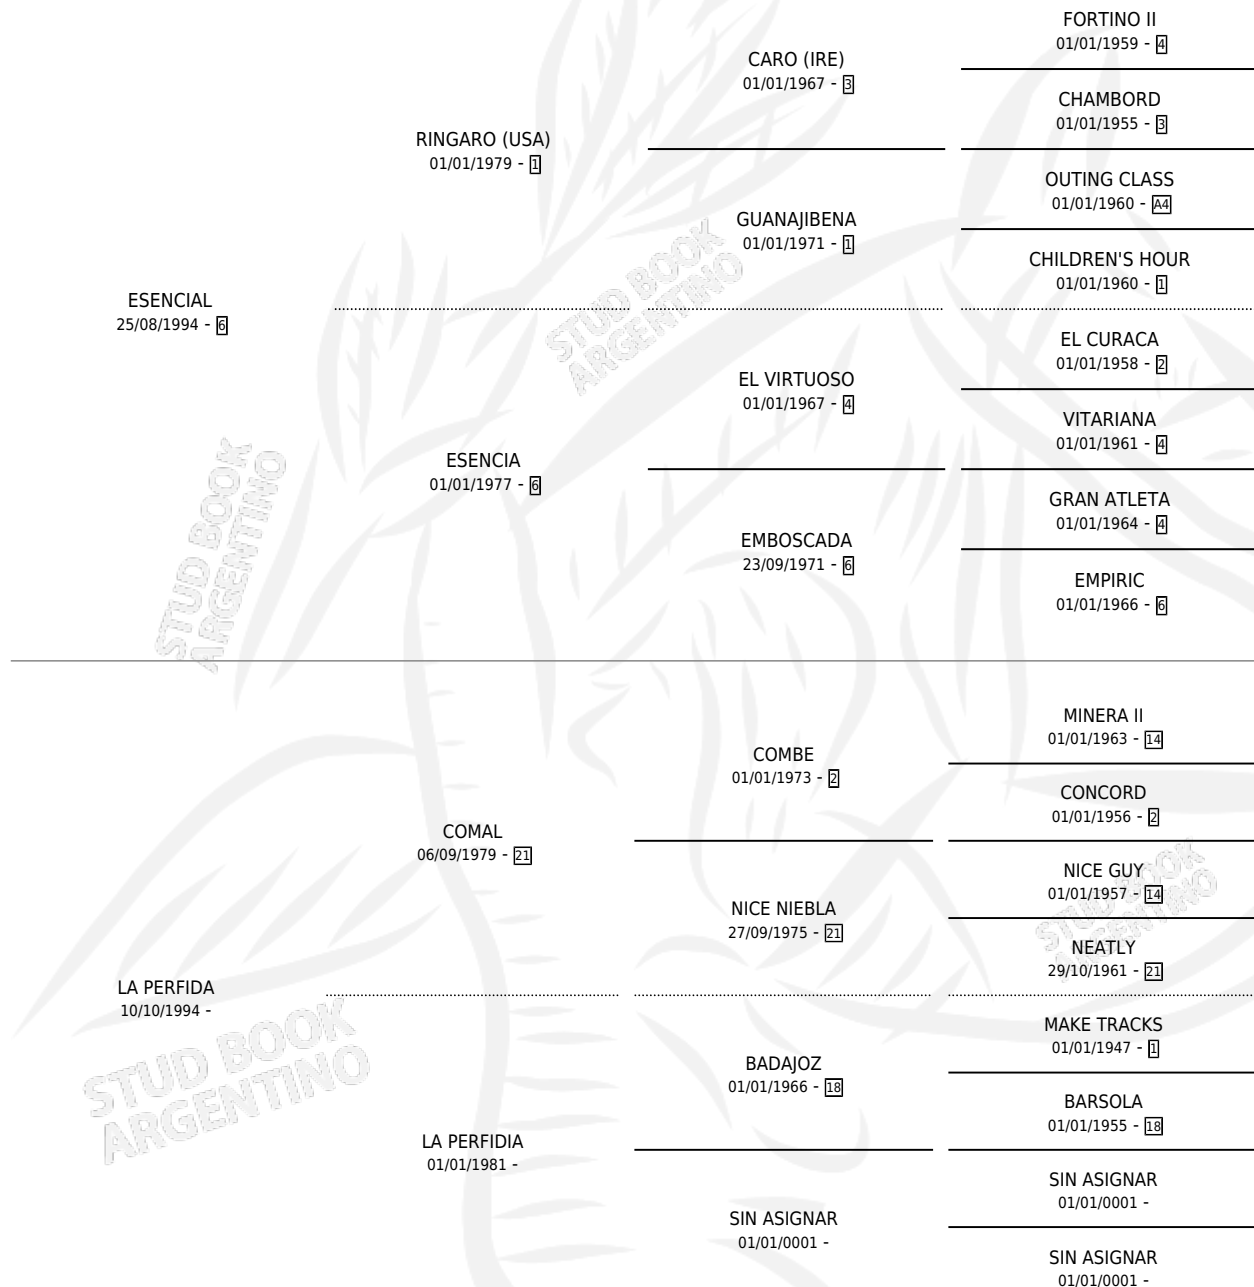

ESEN COMAL

por ESENCIAL y LA PERFIDA por COMAL

Argentina · Macho · Zaino · SP · 13/11/2002
Familia · Volumen 38

ESTADO

TIPIFICACIÓN SANGUÍNEA	X
TIPIFICACIÓN POR ADN	✓
PASAPORTE	X
IDENTIFICACIÓN POR MICROCHIP	X
REPRODUCTOR	X

Lugar de nacimiento: Mojon del Pago

Criador: Sin dato

PEDIGREE