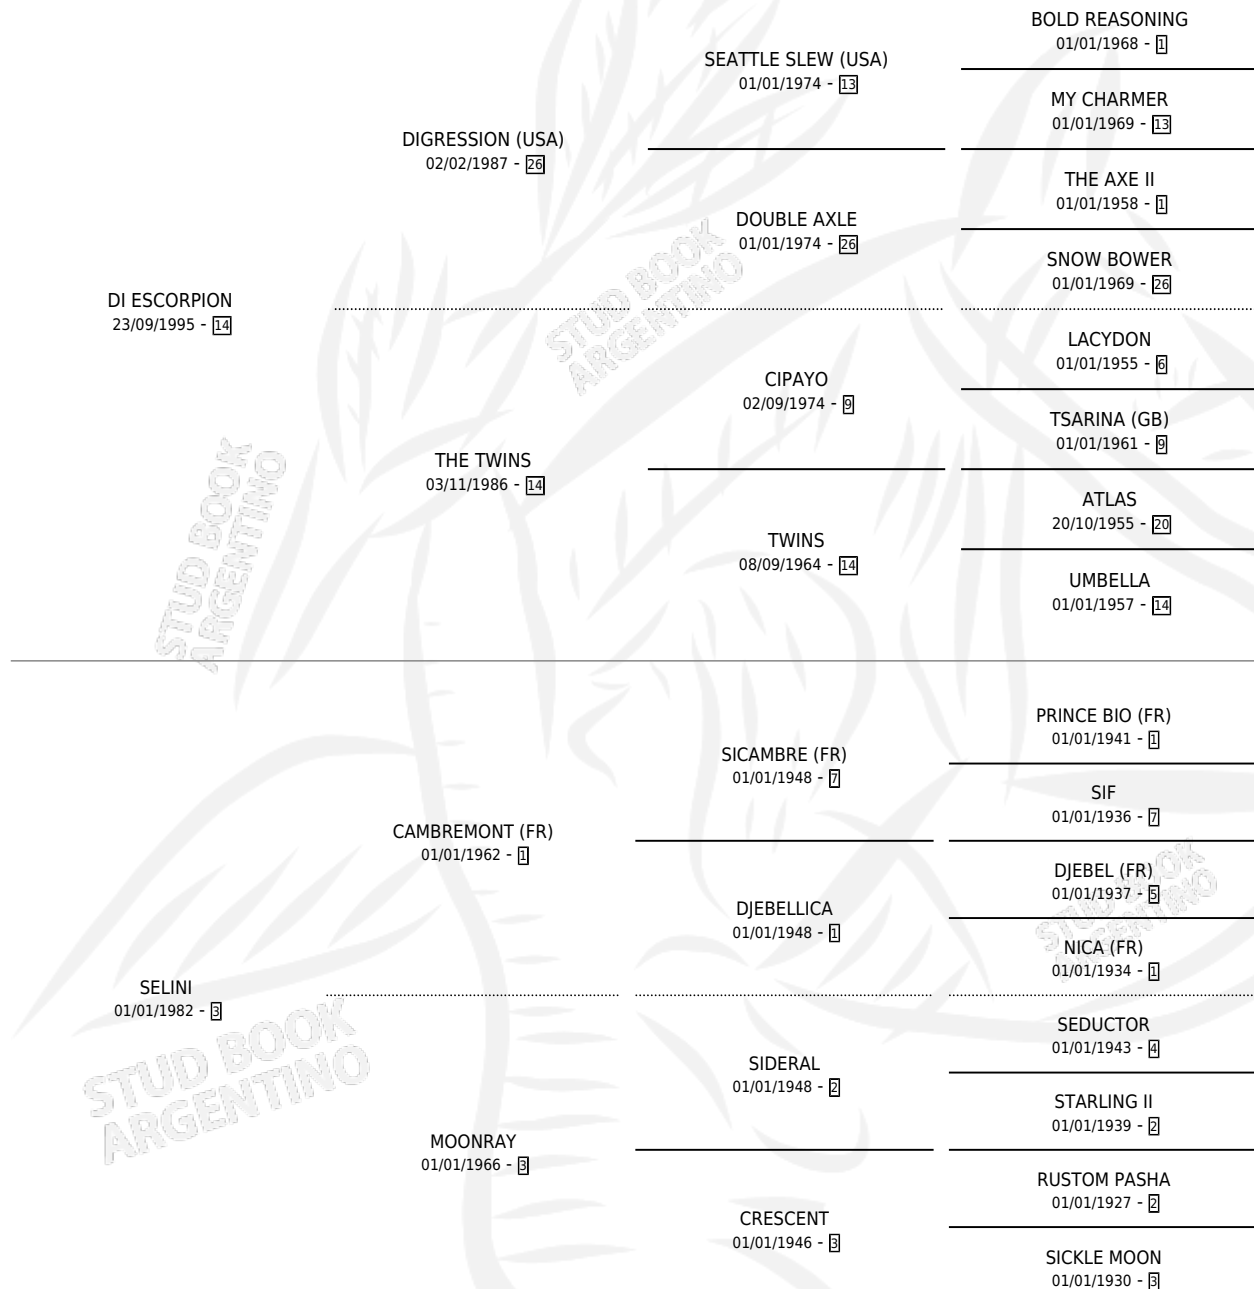

DI JURE

por **DI ESCORPION** y **SELINI** por **CAMBREMONT (FR)**

Argentina · Hembra · Zaino Doradillo · SP · 23/10/2002
Familia 3-o · Volumen 38

ESTADO

TIPIFICACIÓN SANGUÍNEA	✓
TIPIFICACIÓN POR ADN	X
PASAPORTE	X
IDENTIFICACIÓN POR MICROCHIP	X
REPRODUCTOR	X

Lugar de nacimiento: Ojos Verdes

Criador: Ojos Verdes

PEDIGREE

CAMPAÑA

Solo carreras oficiales de Argentina

POR EDAD

EDAD	CC	1°	2°	3°	4°	5°	NP	CLC	CLG	CLCG1	CLGG1	IMPORTE	GANANCIA / CC
3 AÑOS	1	0	0	0	0	0	1	0	0	0	0	\$0	\$0
4 AÑOS	1	0	0	0	0	0	1	0	0	0	0	\$0	\$0
TOTALES	2	0	0	0	0	0	2	0	0	0	0	\$0	\$0
%		0.0%	0.0%	0.0%	0.0%	0.0%	100%	0.0%	0.0%	0.0%	0.0%		