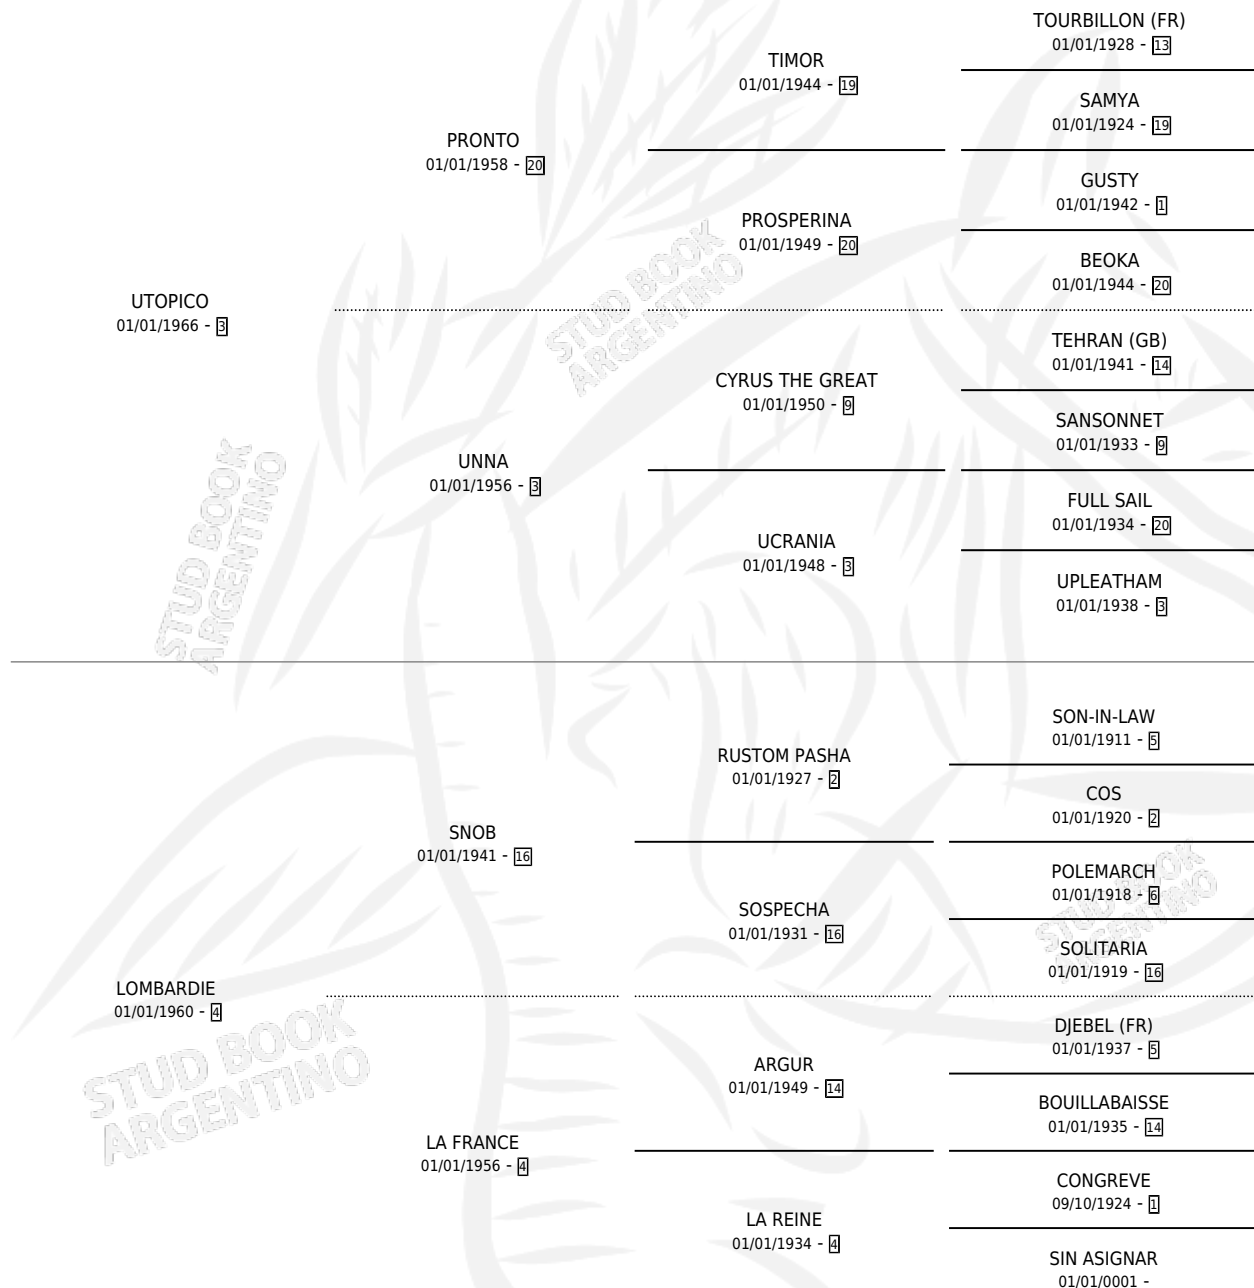

Lugar de nacimiento: Campo particular

Criador: Las Ortigas

~

HIJOS

	MACHOS	HEMBRAS
9 NACIERON	2	7
6 CORRIERON	2	4
5 GANARON	2	3

1	0	0
GANADORES CL	GANADORES GR	GANADORES G1

PEDIGREE

CAMPAÑA

Solo carreras oficiales de Argentina

POR EDAD

EDAD	CC	1°	2°	3°	4°	5°	NP	CLC	CLG	CLCG1	CLGG1	IMPORTE	GANANCIA / CC
4 AÑOS	1	1	0	0	0	0	0	0	0	0	0	\$0	\$0
TOTALES	1	1	0	0	0	0	0	0	0	0	0	\$0	\$0
%		100%	0.0%	0.0%	0.0%	0.0%	0.0%	0.0%	0.0%	0.0%	0.0%		