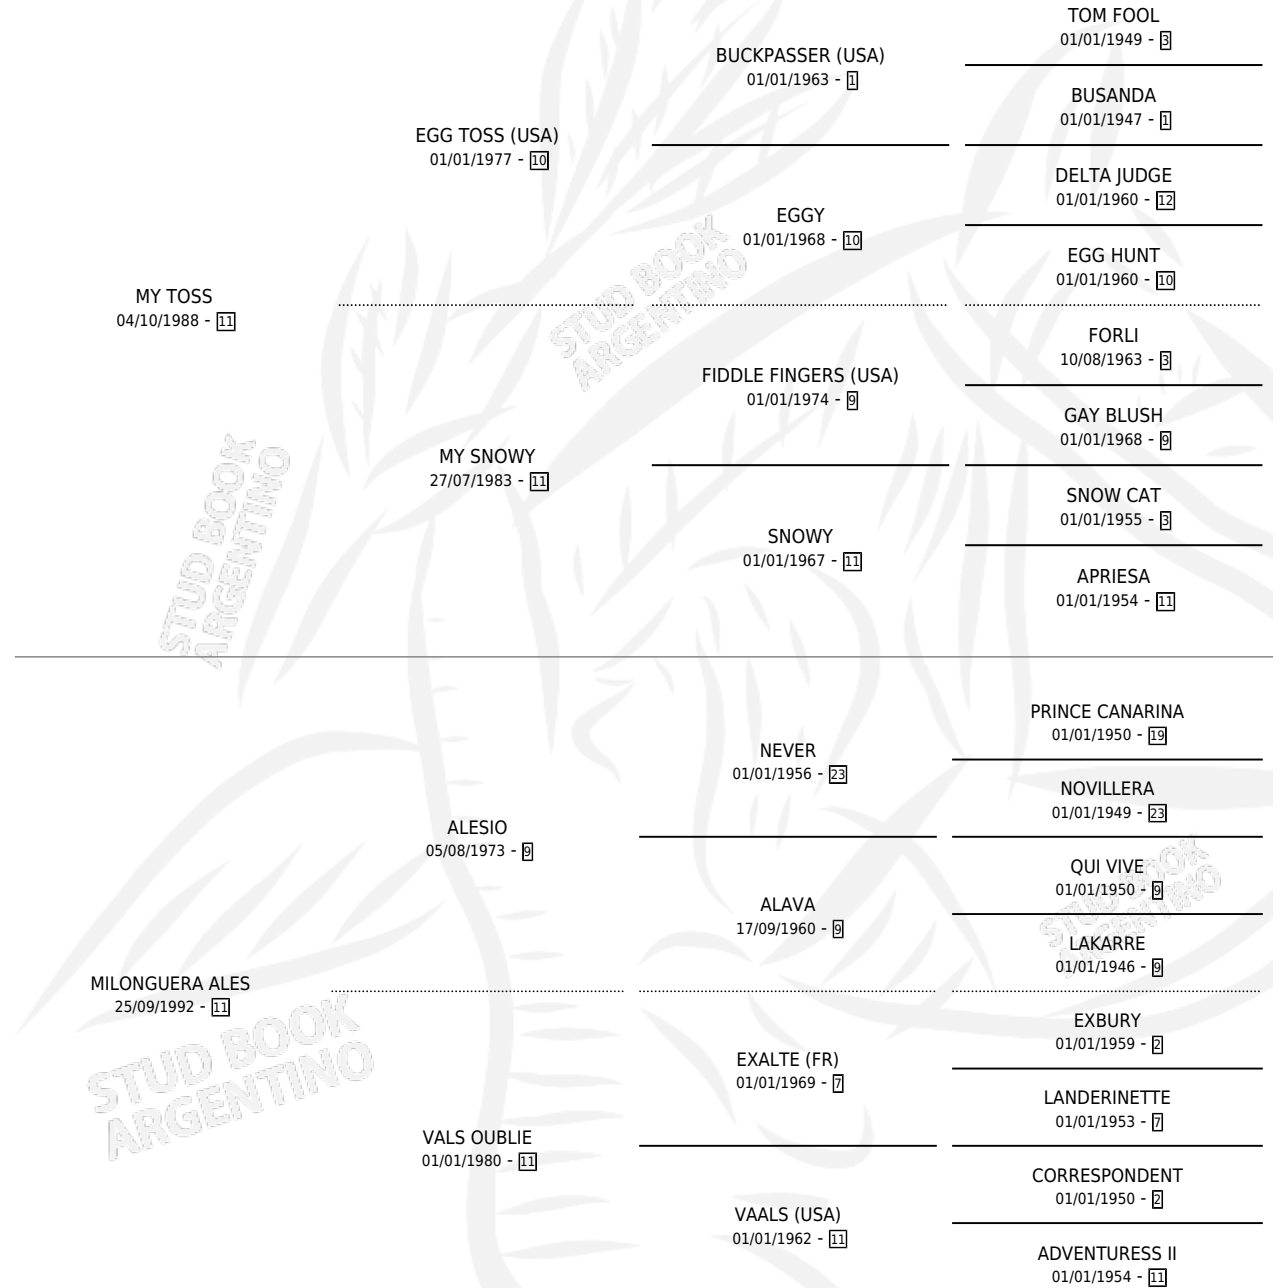

MY CHUECO

por MY TOSS y MILONGUERA ALES por ALESIO

Argentina · Macho · Alazan · SP · 07/11/2002
Familia 11-g · Volumen 38

ESTADO

TIPIFICACIÓN SANGUÍNEA	✓
TIPIFICACIÓN POR ADN	X
PASAPORTE	X
IDENTIFICACIÓN POR MICROCHIP	X
REPRODUCTOR	X

Lugar de nacimiento: Las Cuatro M

Criador: Las Cuatro M

PEDIGREE