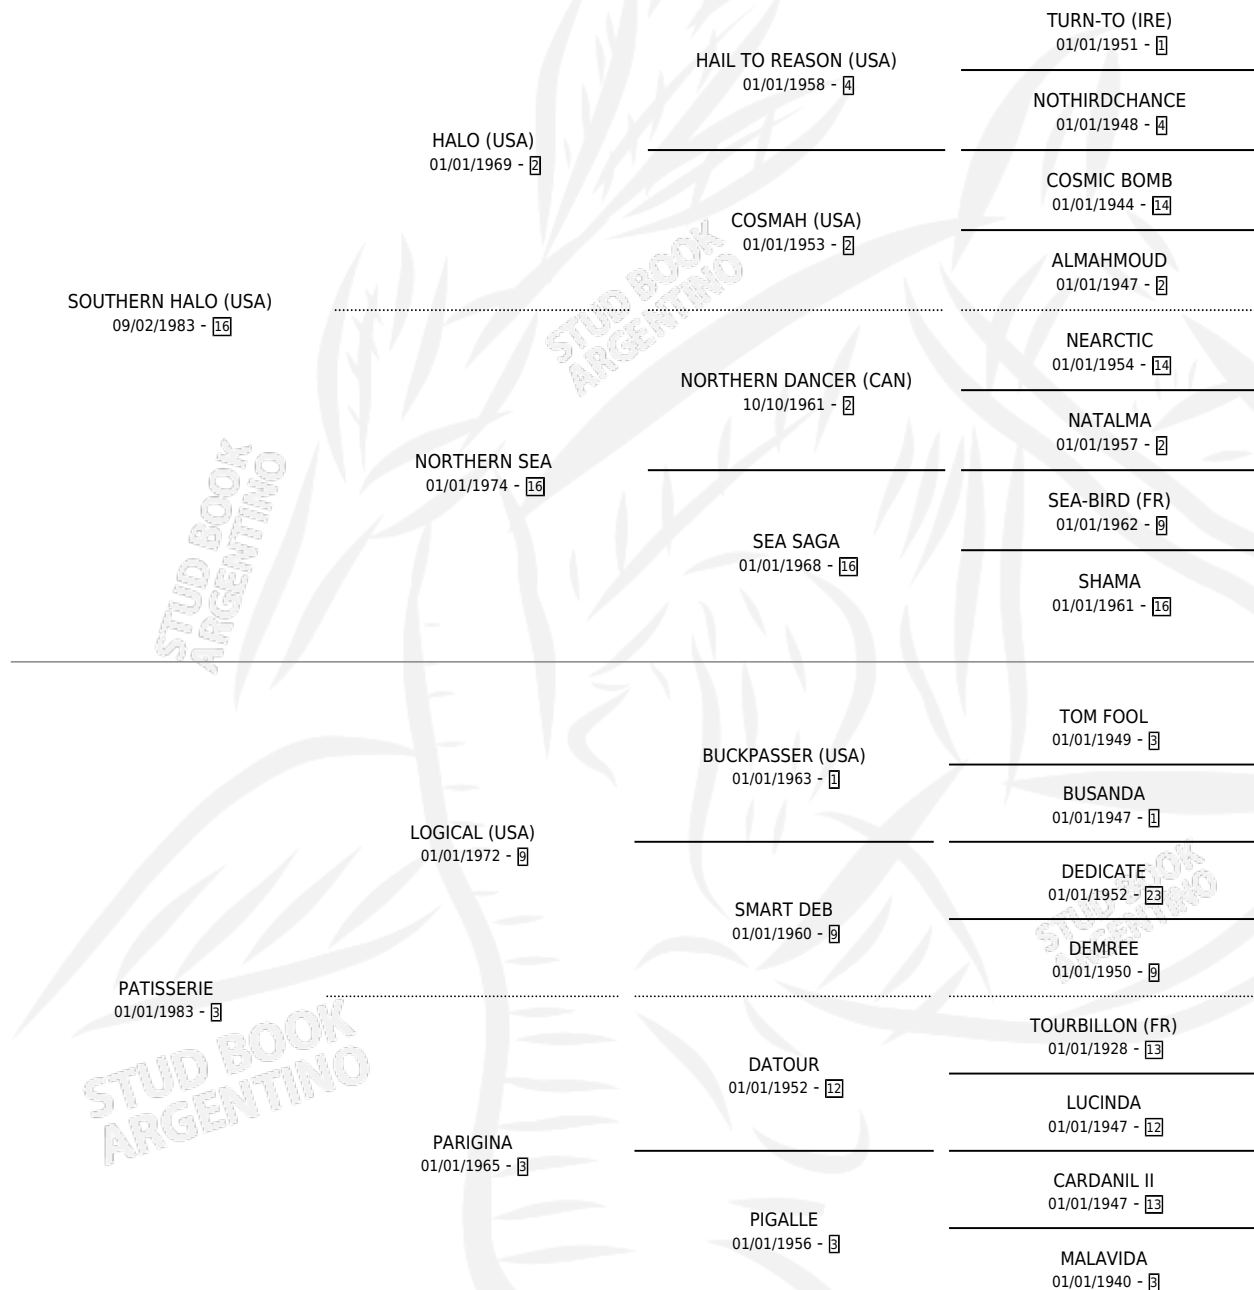

PASTISSE

por **SOUTHERN HALO (USA)** y **PATISSERIE** por **LOGICAL (USA)**

Argentina · Hembra · Zaino Doradillo · SP · 25/10/2002
Familia 3-h · Volumen 38

ESTADO

TIPIFICACIÓN SANGUÍNEA	✓
TIPIFICACIÓN POR ADN	✓
PASAPORTE	X
IDENTIFICACIÓN POR MICROCHIP	X
REPRODUCTOR	✓

Lugar de nacimiento: La Quebrada
Criador: La Quebrada

~

HIJOS

	MACHOS	HEMBRAS
4 NACIERON	4	0
3 CORRIERON	3	0
2 GANARON	2	0
0 GANADORES CL	0 GANADORES GR	0 GANADORES G1

PEDIGREE