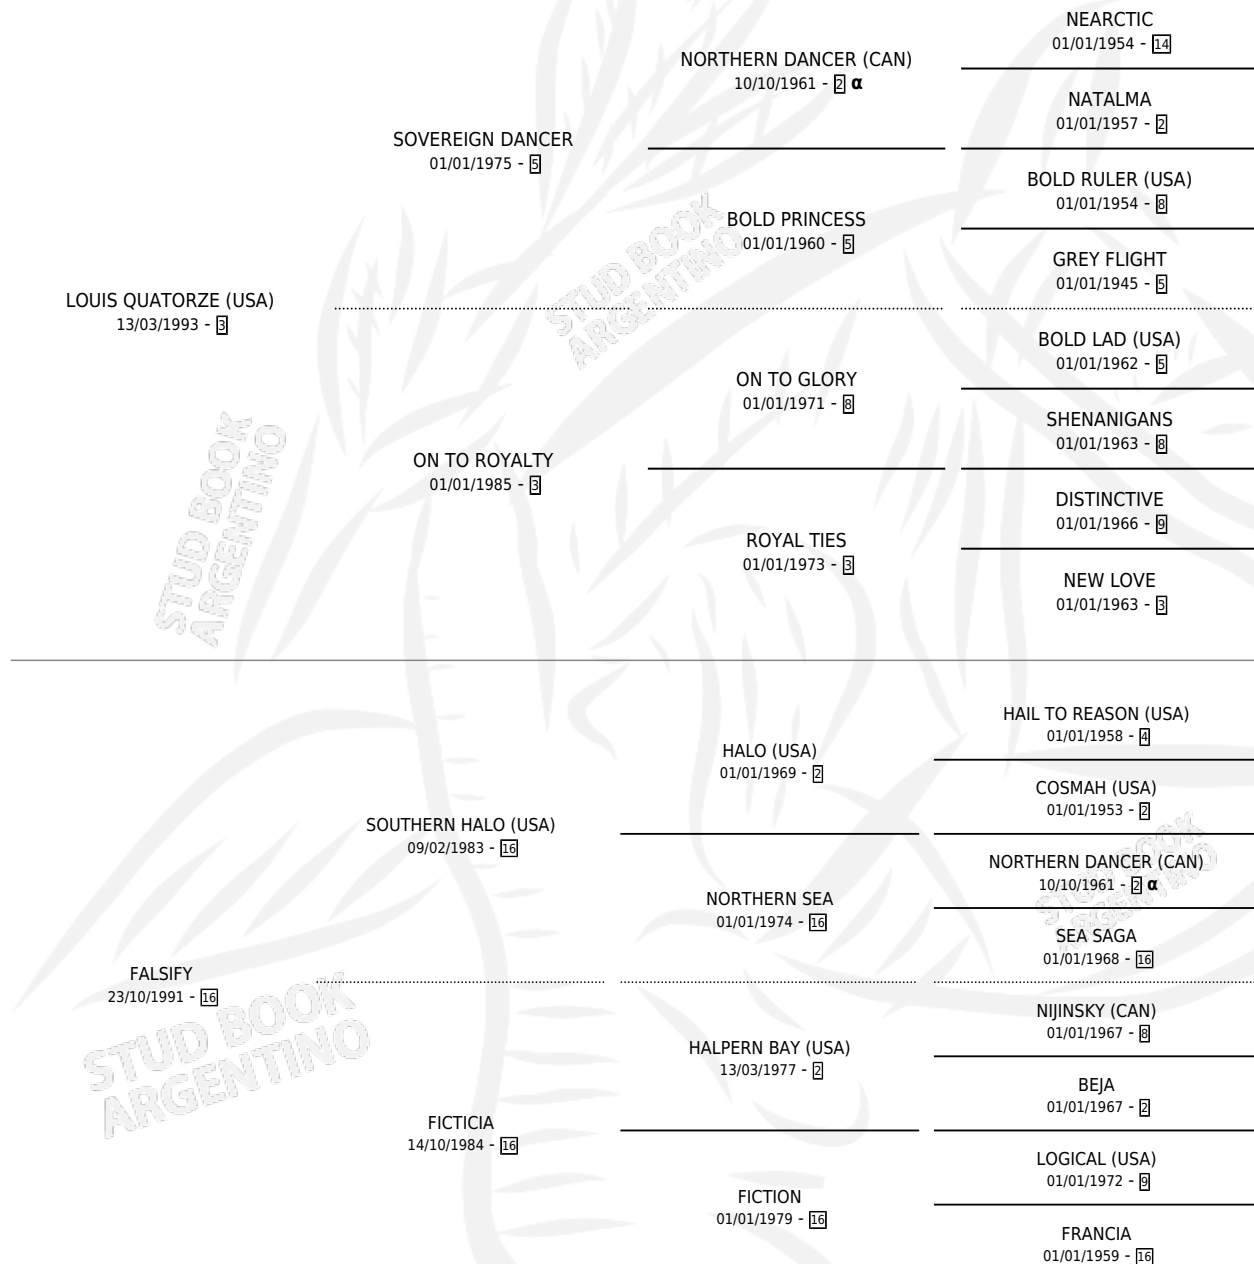

EL FANATICO

por LOUIS QUATORZE (USA) y FALSIFY por SOUTHERN HALO (USA)

Argentina · Macho · Zaino Doradillo · SP · 20/10/2002
Familia 16-e · Volumen 38

ESTADO

TIPIFICACIÓN SANGUÍNEA	✓
TIPIFICACIÓN POR ADN	X
PASAPORTE	X
IDENTIFICACIÓN POR MICROCHIP	X
REPRODUCTOR	X

Lugar de nacimiento: La Quebrada
Criador: La Quebrada

PEDIGREE

INBREEDING : α

EL FANATICO

Datos oficiales del Stud Book Argentino

Documento generado el 12/06/2026

studbook.org.ar