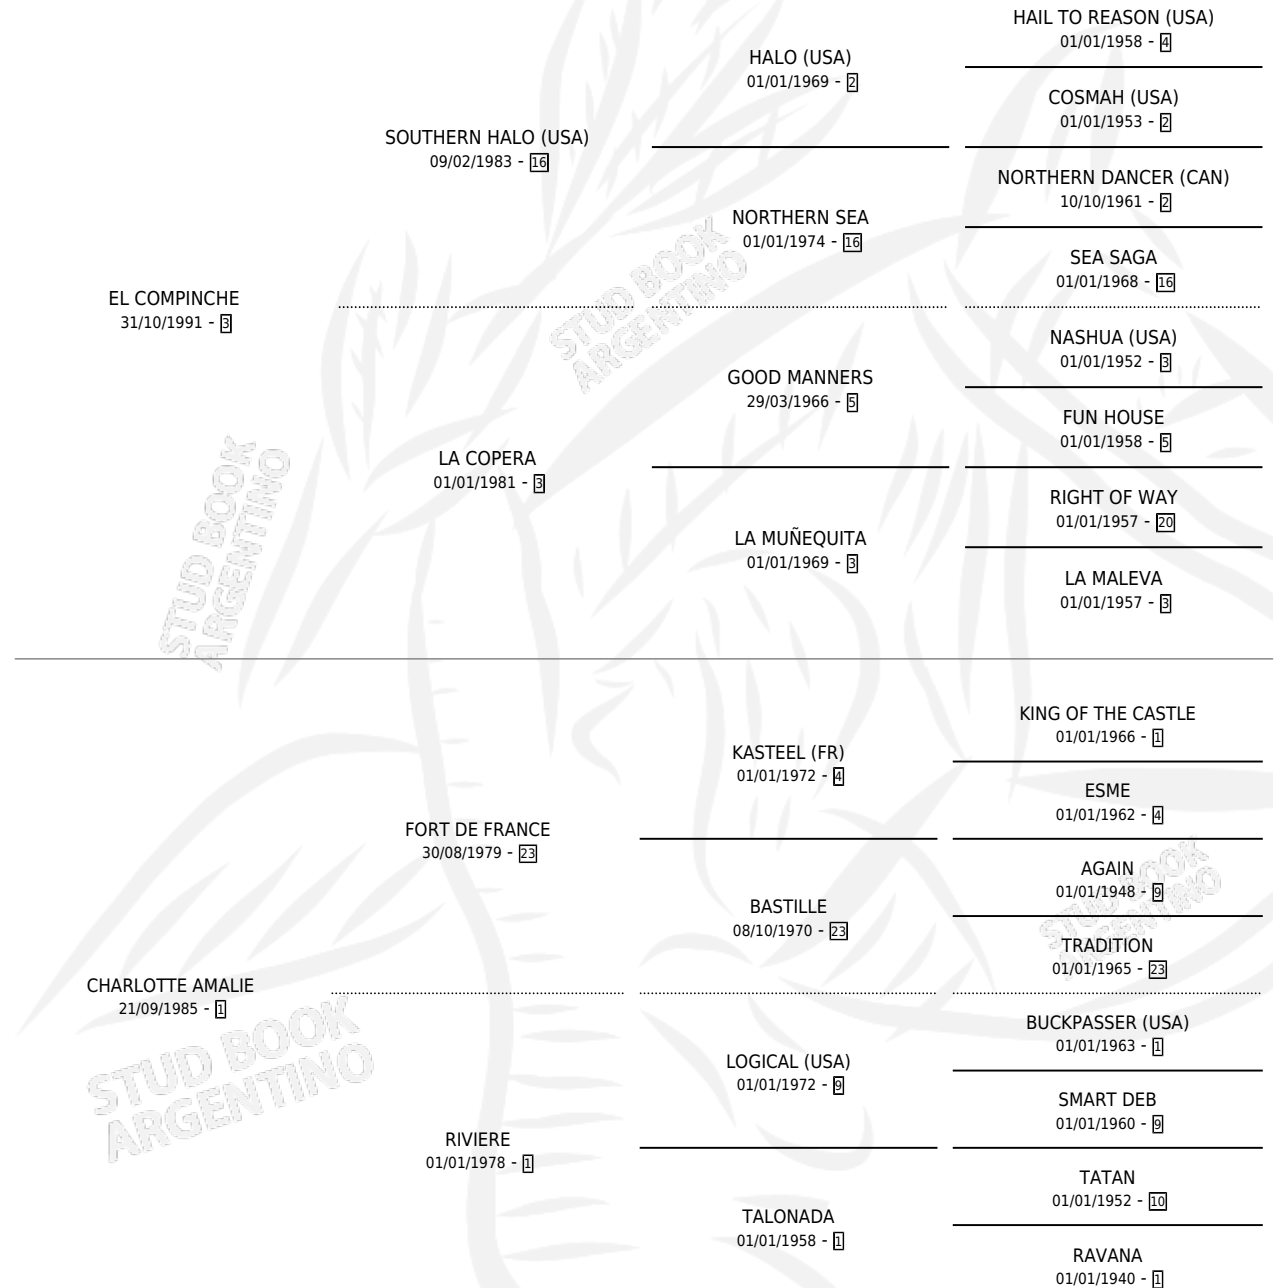

CHANZA

por **EL COMPINCHE** y **CHARLOTTE AMALIE** por **FORT DE FRANCE**

Argentina · Hembra · Zaino Doradillo · SP · 22/10/2002
Familia 1-w · Volumen 38

ESTADO

TIPIFICACIÓN SANGUÍNEA	✓
TIPIFICACIÓN POR ADN	X
PASAPORTE	X
IDENTIFICACIÓN POR MICROCHIP	X
REPRODUCTOR	X

Lugar de nacimiento: La Quebrada

Criador: La Quebrada

PEDIGREE

CHANZA

Datos oficiales del Stud Book Argentino

Documento generado el 15/05/2026

studbook.org.ar