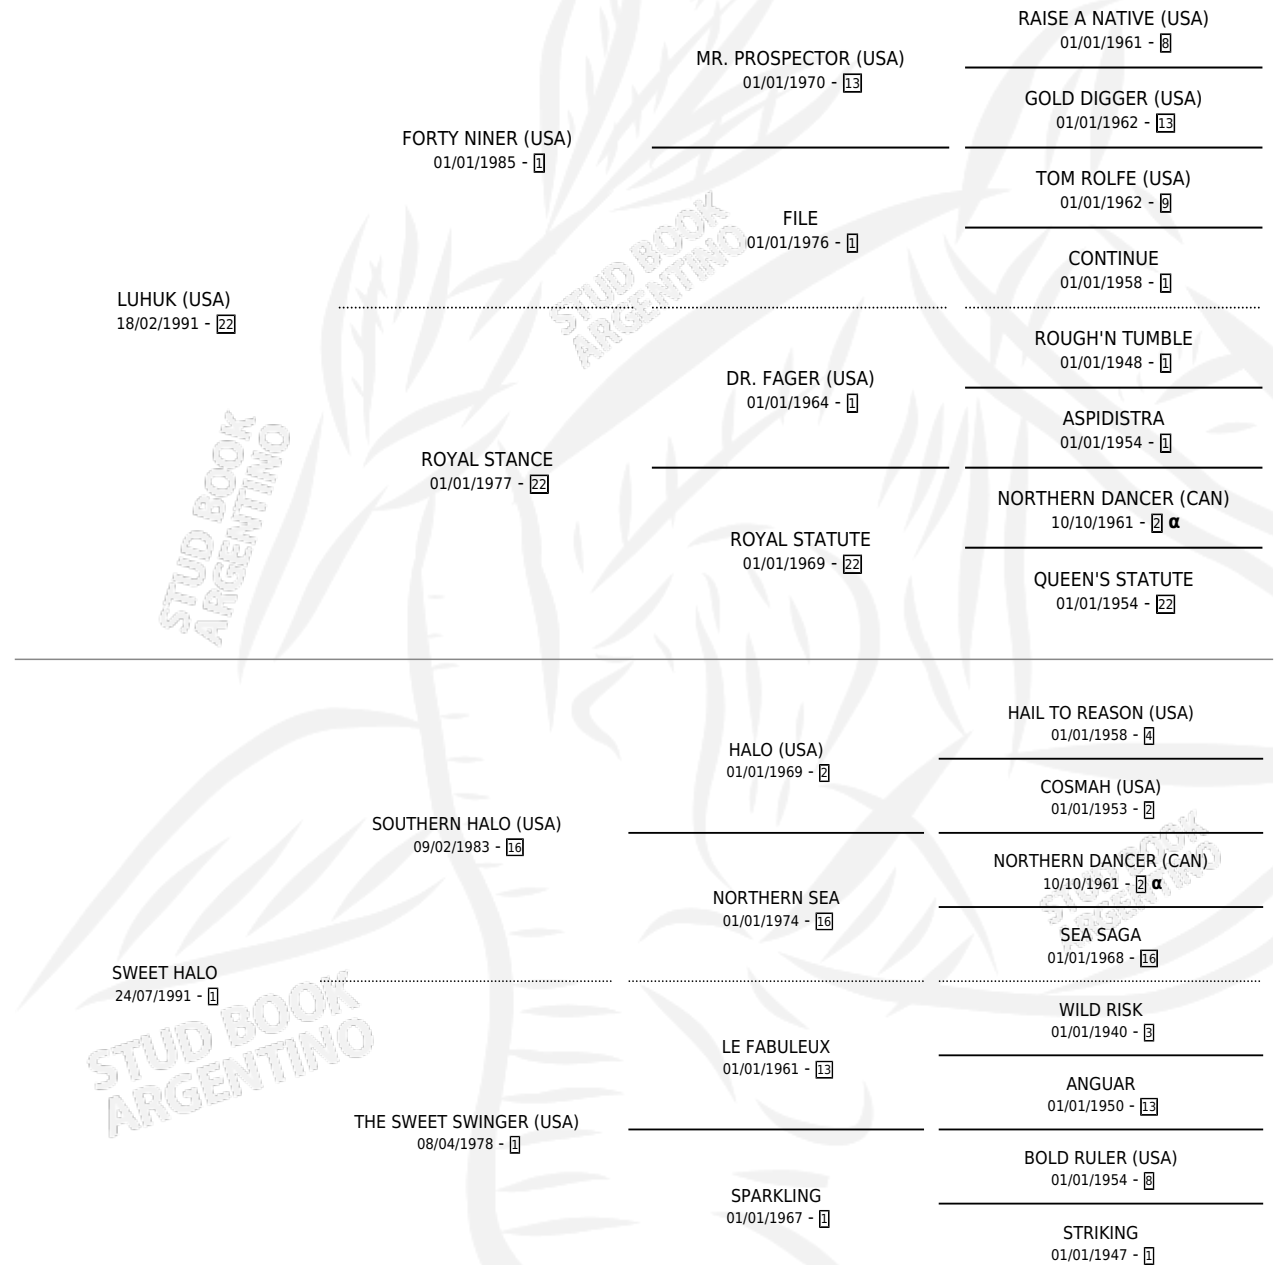

SWEET MARTINI

por LUHUK (USA) y SWEET HALO por SOUTHERN HALO (USA)

Argentina · Macho · Zaino Doradillo · SP · 05/10/2002
Familia 1-x · Volumen 38

ESTADO

TIPIFICACIÓN SANGUÍNEA	✓
TIPIFICACIÓN POR ADN	✓
PASAPORTE	X
IDENTIFICACIÓN POR MICROCHIP	X
REPRODUCTOR	✓

Lugar de nacimiento: La Quebrada
Criador: La Quebrada

~

HIJOS

	MACHOS	HEMBRAS
13 NACIERON	7	6
1 CORRIERON	0	1

SIN ACTUACIONES

PEDIGREE

INBREEDING : α

CAMPAÑA

Solo carreras oficiales de Argentina

POR EDAD

EDAD	CC	1°	2°	3°	4°	5°	NP	CLC	CLG	CLCG1	CLGG1	IMPORTE	GANANCIA / CC
2 AÑOS	1	1	0	0	0	0	0	0	0	0	0	\$13,700	\$13,700
3 AÑOS	3	0	1	0	0	0	2	1	0	0	0	\$3,550	\$1,183
4 AÑOS	3	0	0	2	0	0	1	0	0	0	0	\$6,000	\$2,000
TOTALES	7	1	1	2	0	0	3	1	0	0	0	\$23,250	\$3,321
%		14.3%	14.3%	28.6%	0.0%	0.0%	42.9%	14.3%	0.0%	0.0%	0.0%		