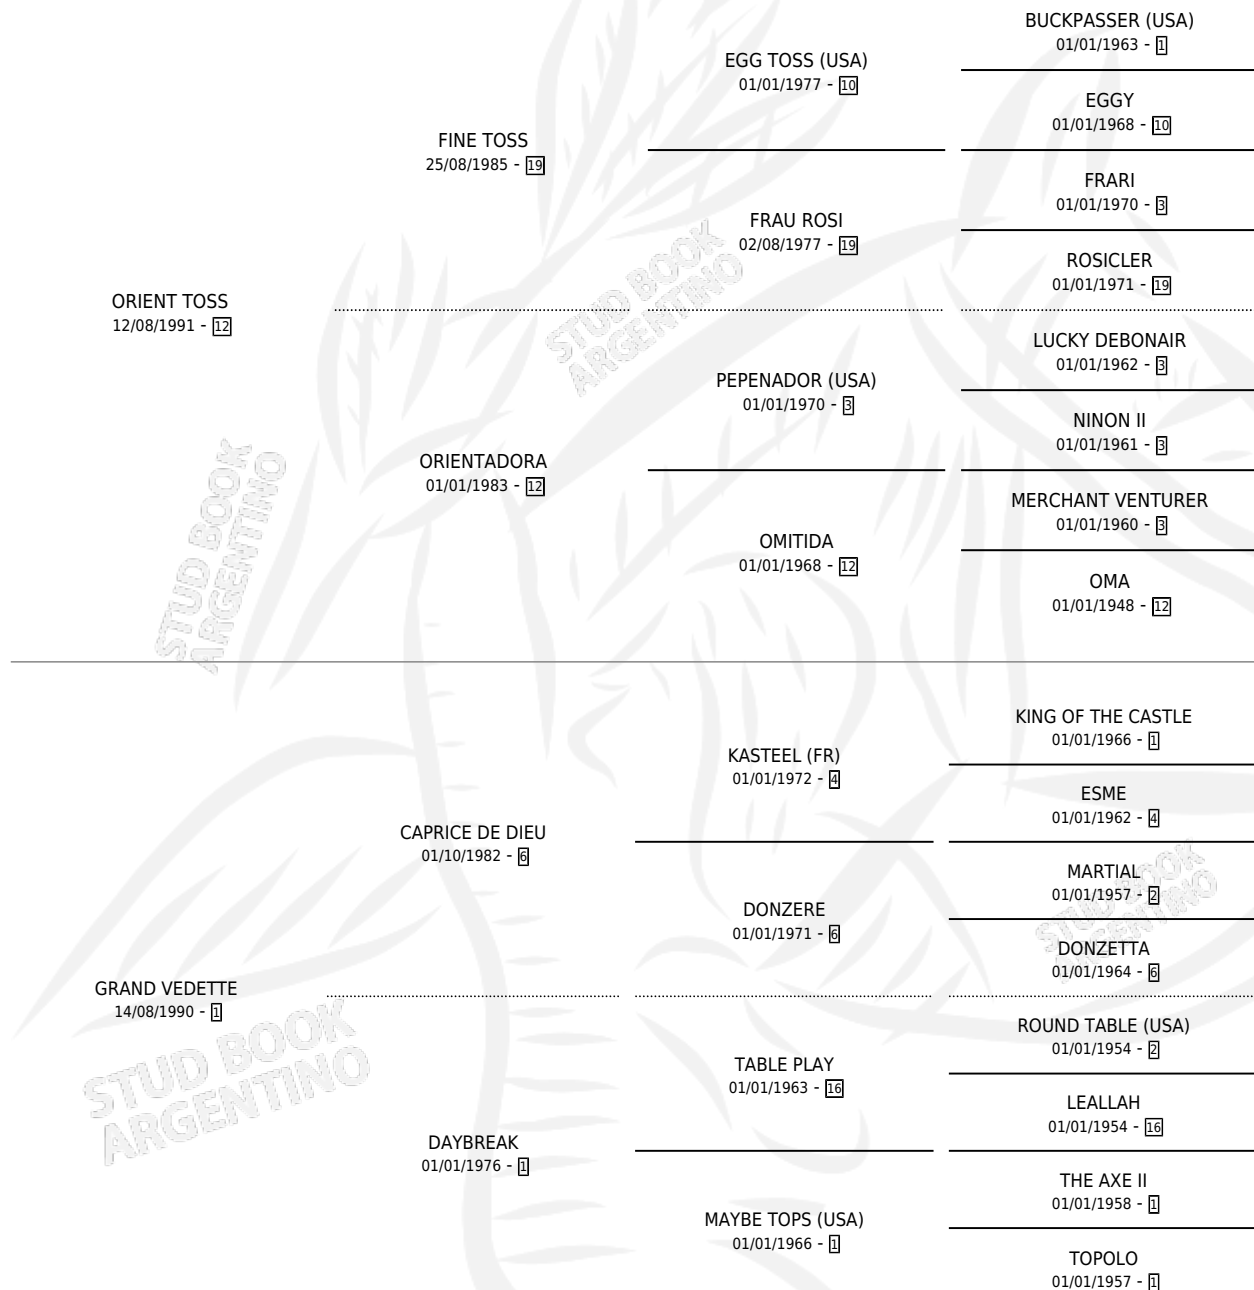

MIRELLA MAG

por **ORIENT TOSS** y **GRAND VEDETTE** por **CAPRICE DE DIEU**

Argentina · Hembra · Alazan · SP · 17/10/2002
Familia 1-c · Volumen 38

ESTADO

TIPIFICACIÓN SANGUÍNEA	✓
TIPIFICACIÓN POR ADN	✓
PASAPORTE	X
IDENTIFICACIÓN POR MICROCHIP	X
REPRODUCTOR	✓

Lugar de nacimiento: La Magdalena
Criador: Sin dato

~

HIJOS

	MACHOS	HEMBRAS
4 NACIERON	2	2
SIN ACTUACIONES		

PEDIGREE

S

mientos 4 / Efectividad 57.14%

PADRILLO	PRODUCTO	CRIADOR	1ER SERVICIO	ÚLTIMO SERVICIO
DOMINGUERO PRO	LUCKY LAURITA (H A, 14/10/2018)	VICTORIA DEL PEDREL	16/10/2017	18/10/2017
ALESSY BRANDY	DEMANDANTE (H A, 13/09/2016)	VICTORIA DEL PEDREL	16/09/2015	18/09/2015
IXAL	Ø		27/11/2012	27/11/2012
IXAL	BREGO (M Z, 02/09/2012)	VICTORIA DEL PEDREL	20/08/2011	24/08/2011
BASKO PINTON	Ø		19/08/2009	11/11/2009
CHULLO	CHULLO PEDRO (M A, 09/08/2009)	GOLDBERG DANIEL HUGO SAYANES ALBERTO LEO	28/08/2008	28/08/2008
CHULLO	Ø		29/08/2007	18/10/2007