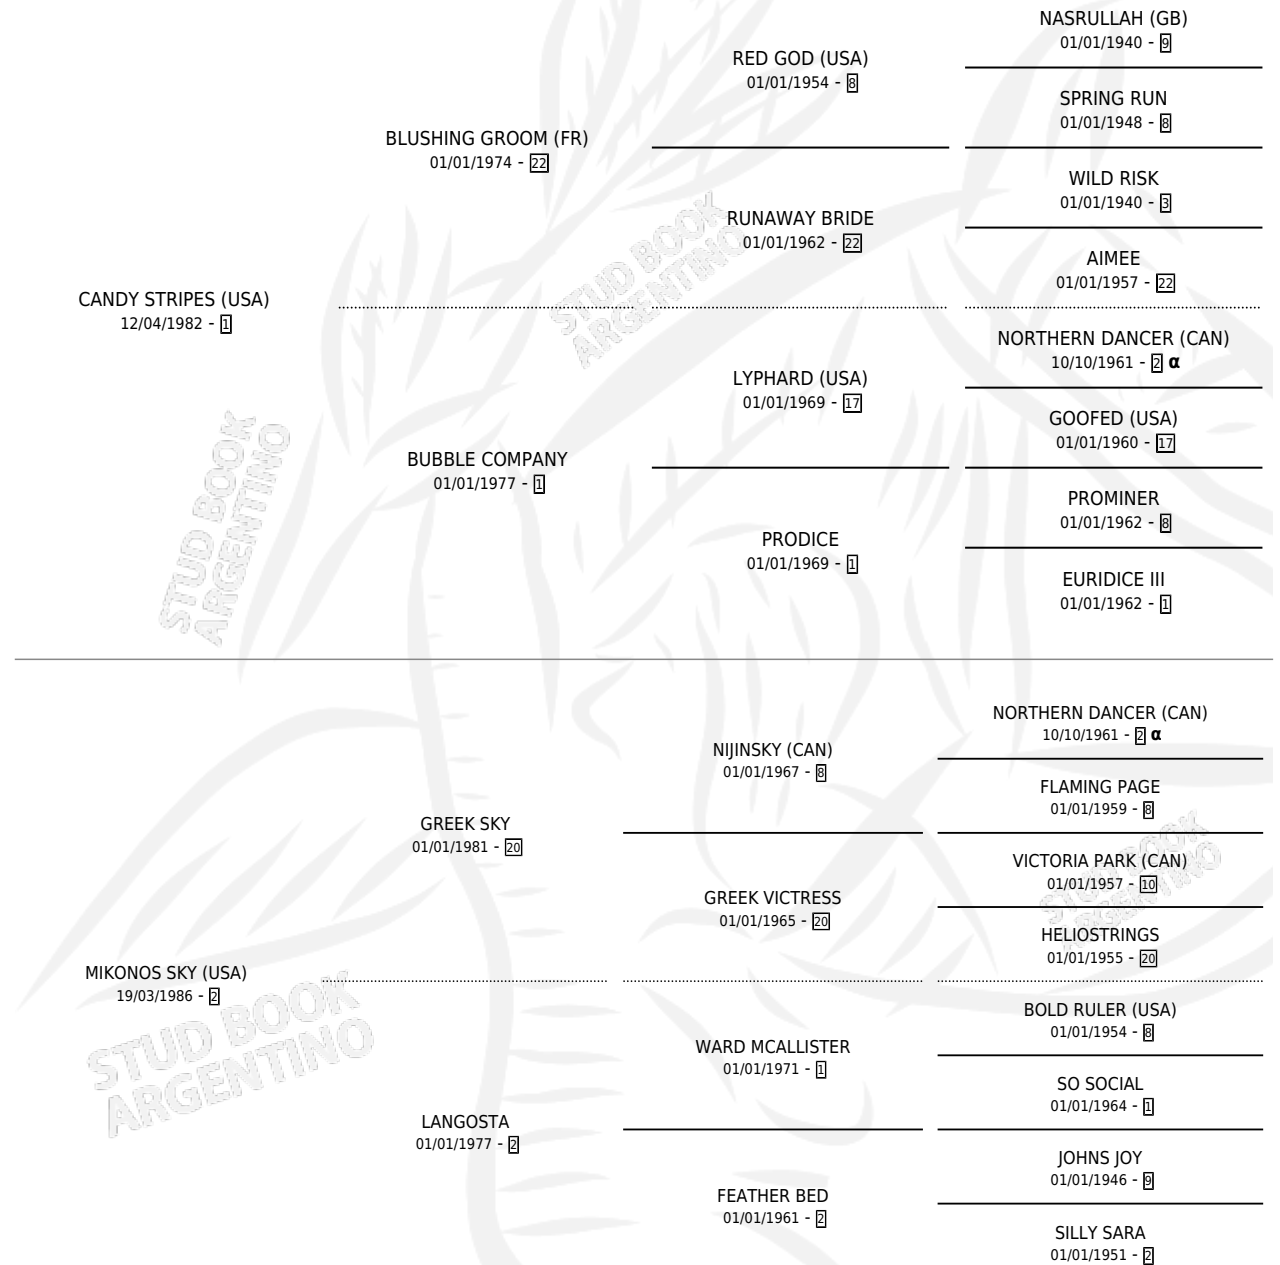

CANDY SKY

por **CANDY STRIPES (USA)** y **MIKONOS SKY (USA)** por **GREEK SKY**

Argentina · Hembra · Zaino Doradillo · SP · 14/11/2002
Familia 2-s · Volumen 38

ESTADO

TIPIFICACIÓN SANGUÍNEA	✓
TIPIFICACIÓN POR ADN	✓
PASAPORTE	X
IDENTIFICACIÓN POR MICROCHIP	X
REPRODUCTOR	✓

Lugar de nacimiento: La Magdalena

Criador: Sin dato

~

HIJOS

	MACHOS	HEMBRAS
10 NACIERON	8	2
4 CORRIERON	3	1
2 GANARON	1	1

0	0	0
GANADORES CL	GANADORES GR	GANADORES G1

PEDIGREE

INBREEDING : α

CAMPAÑA

Solo carreras oficiales de Argentina

POR EDAD

EDAD	CC	1°	2°	3°	4°	5°	NP	CLC	CLG	CLCG1	CLGG1	IMPORTE	GANANCIA / CC
3 AÑOS	1	0	0	0	0	0	1	0	0	0	0	\$0	\$0
4 AÑOS	5	1	2	1	0	0	1	0	0	0	0	\$24,000	\$4,800
5 AÑOS	1	0	0	1	0	0	0	0	0	0	0	\$2,250	\$2,250
TOTALES	7	1	2	2	0	0	2	0	0	0	0	\$26,250	\$3,750
%		14.3%	28.6%	28.6%	0.0%	0.0%	28.6%	0.0%	0.0%	0.0%	0.0%		