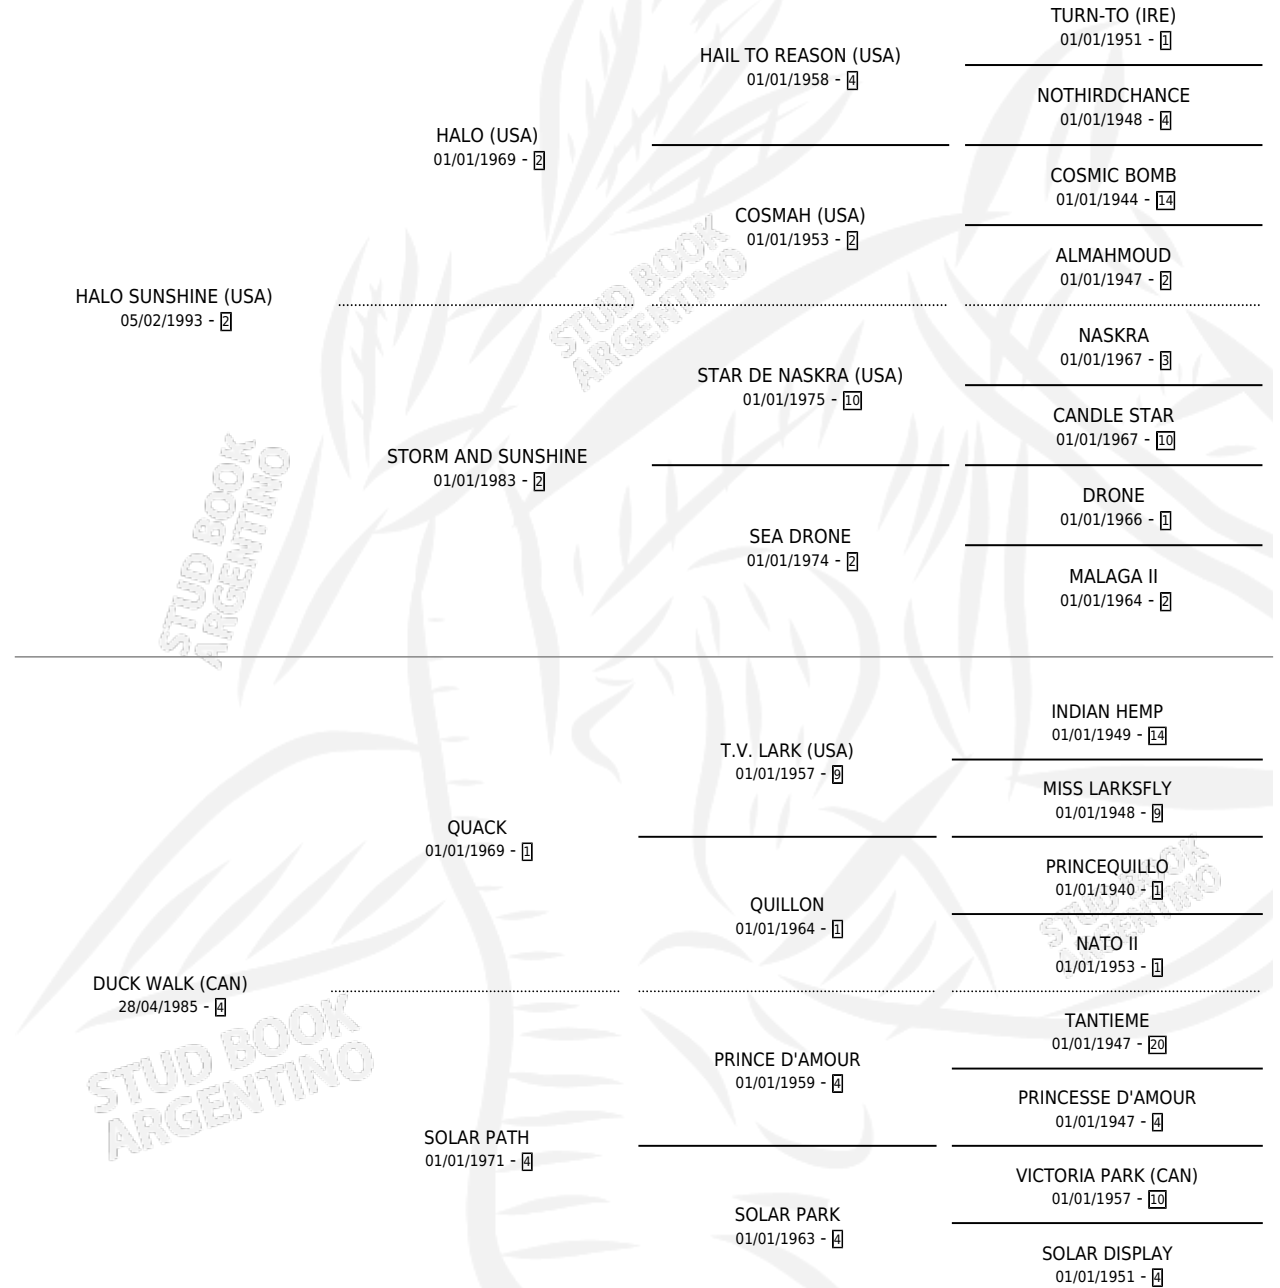

SOLAR HALO

por HALO SUNSHINE (USA) y DUCK WALK (CAN) por QUACK

Argentina · Hembra · Alazan · SP · 12/11/2002
Familia 4-j · Volumen 38

ESTADO

TIPIFICACIÓN SANGUÍNEA	✓
TIPIFICACIÓN POR ADN	✓
PASAPORTE	X
IDENTIFICACIÓN POR MICROCHIP	X
REPRODUCTOR	✓

Lugar de nacimiento: La Magdalena
Criador: Sin dato

~

HIJOS

	MACHOS	HEMBRAS
2 NACIERON	1	1
2 CORRIERON	1	1
1 GANARON	1	0

0	0	0
GANADORES CL	GANADORES GR	GANADORES G1

PEDIGREE

CAMPAÑA

Solo carreras oficiales de Argentina