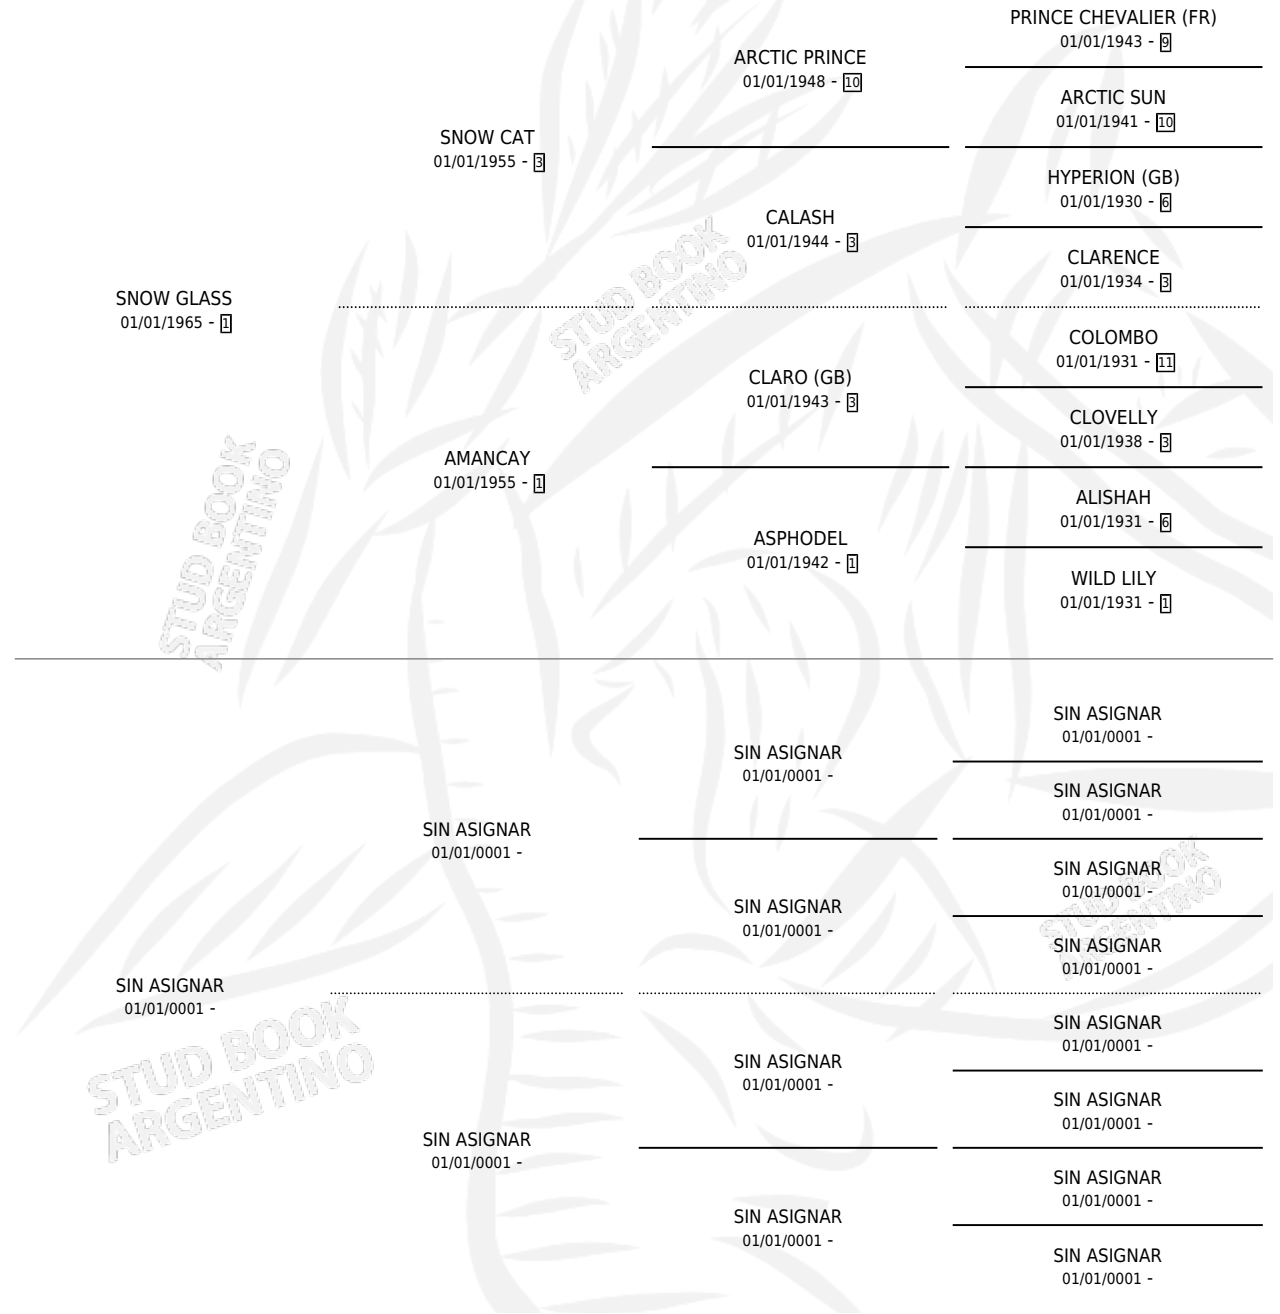

INCISIVA

por SNOW GLASS y SIN ASIGNAR por SIN ASIGNAR

Argentina · Hembra · Alazan · SP · 01/01/1974
Familia · Volumen 28

ESTADO

TIPIFICACIÓN SANGUÍNEA	X
TIPIFICACIÓN POR ADN	X
PASAPORTE	X
IDENTIFICACIÓN POR MICROCHIP	X
REPRODUCTOR	✓

Lugar de nacimiento: Campo particular

Criador: Sin dato

~

HIJOS

	MACHOS	HEMBRAS
1 NACIERON	1	0
SIN ACTUACIONES		

PEDIGREE

S

mientos 1 / Efectividad 25.00%

PADRILLO	PRODUCTO	CRIADOR	1ER SERVICIO	ÚLTIMO SERVICIO
VENENITO	∅		14/08/1986	18/08/1986
LEONAZO	∅		27/08/1985	24/11/1985
LEONAZO	MENDEL RENDEL (M A, 22/09/1984)	SIN DATO		
VENENITO	∅			

INCISIVA

Datos oficiales del Stud Book Argentino