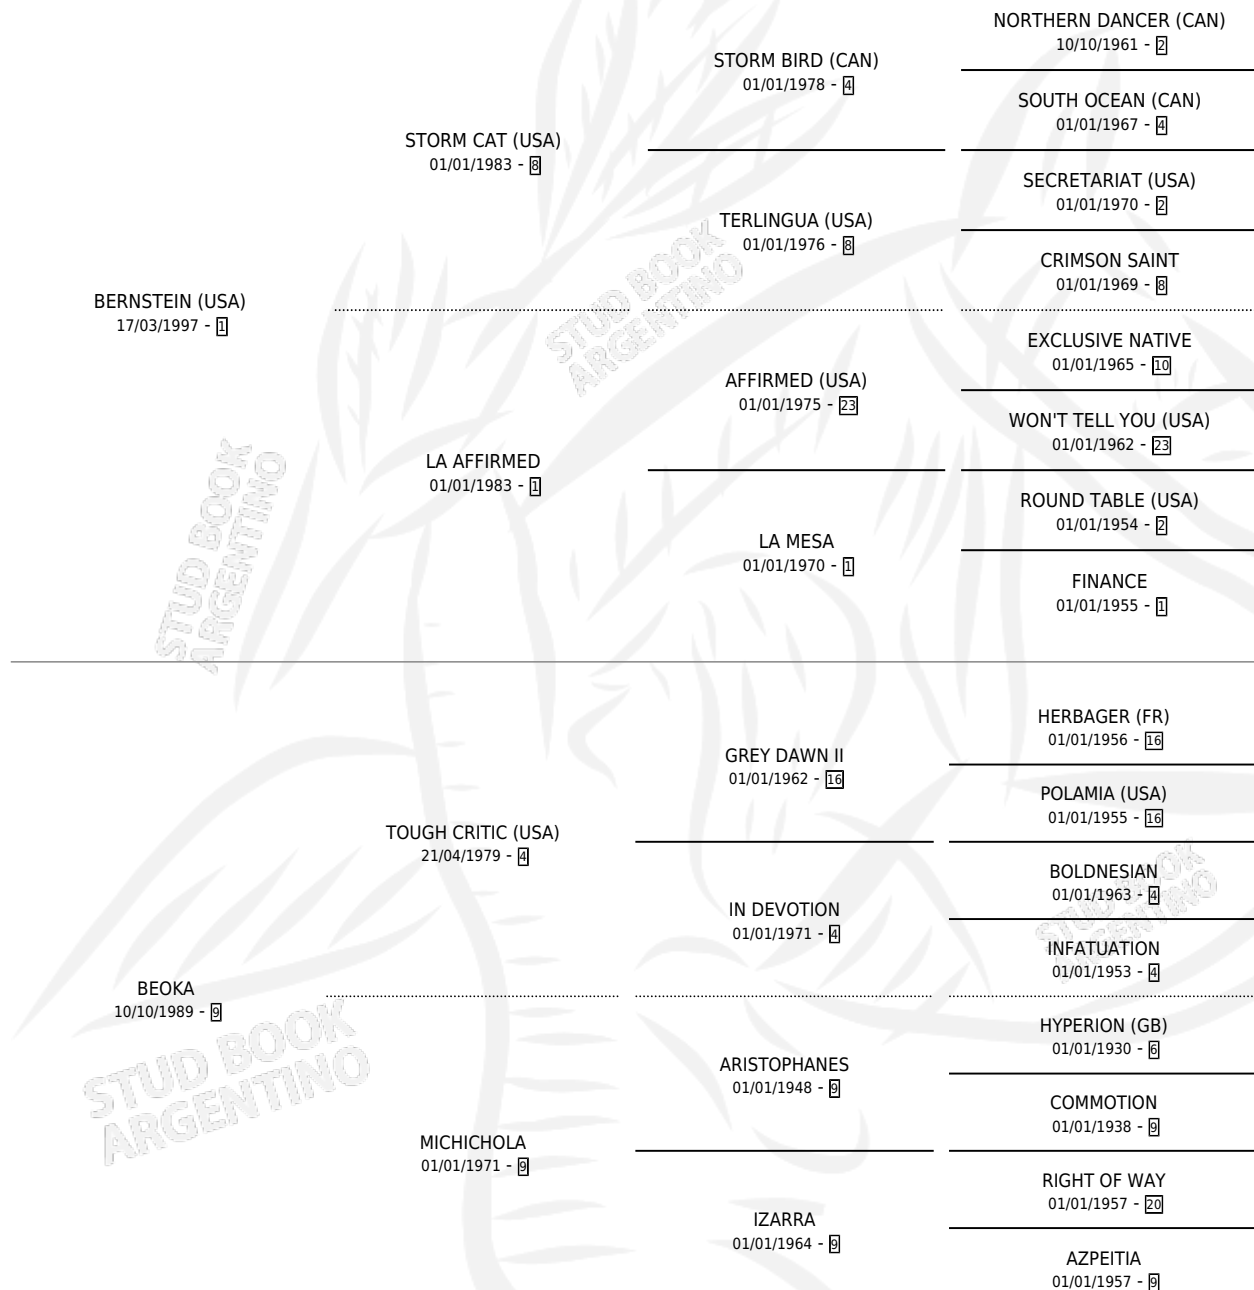

ESCARABAJO

por **BERNSTEIN (USA)** y **BEOKA** por **TOUGH CRITIC (USA)**

Argentina · Macho · Zaino · SP · 05/11/2002
Familia 9-g · Volumen 38

ESTADO

TIPIFICACIÓN SANGUÍNEA	✓
TIPIFICACIÓN POR ADN	X
PASAPORTE	X
IDENTIFICACIÓN POR MICROCHIP	X
REPRODUCTOR	X

Lugar de nacimiento: La Biznaga

Criador: La Biznaga

PEDIGREE

EXPORTACIÓN / IMPORTACIÓN

FECHA	MOVIMIENTO	PAÍS
30/03/2005	EXPORTADO	URUGUAY

ESCARABAJO

Datos oficiales del Stud Book Argentino

Documento generado el 07/05/2026